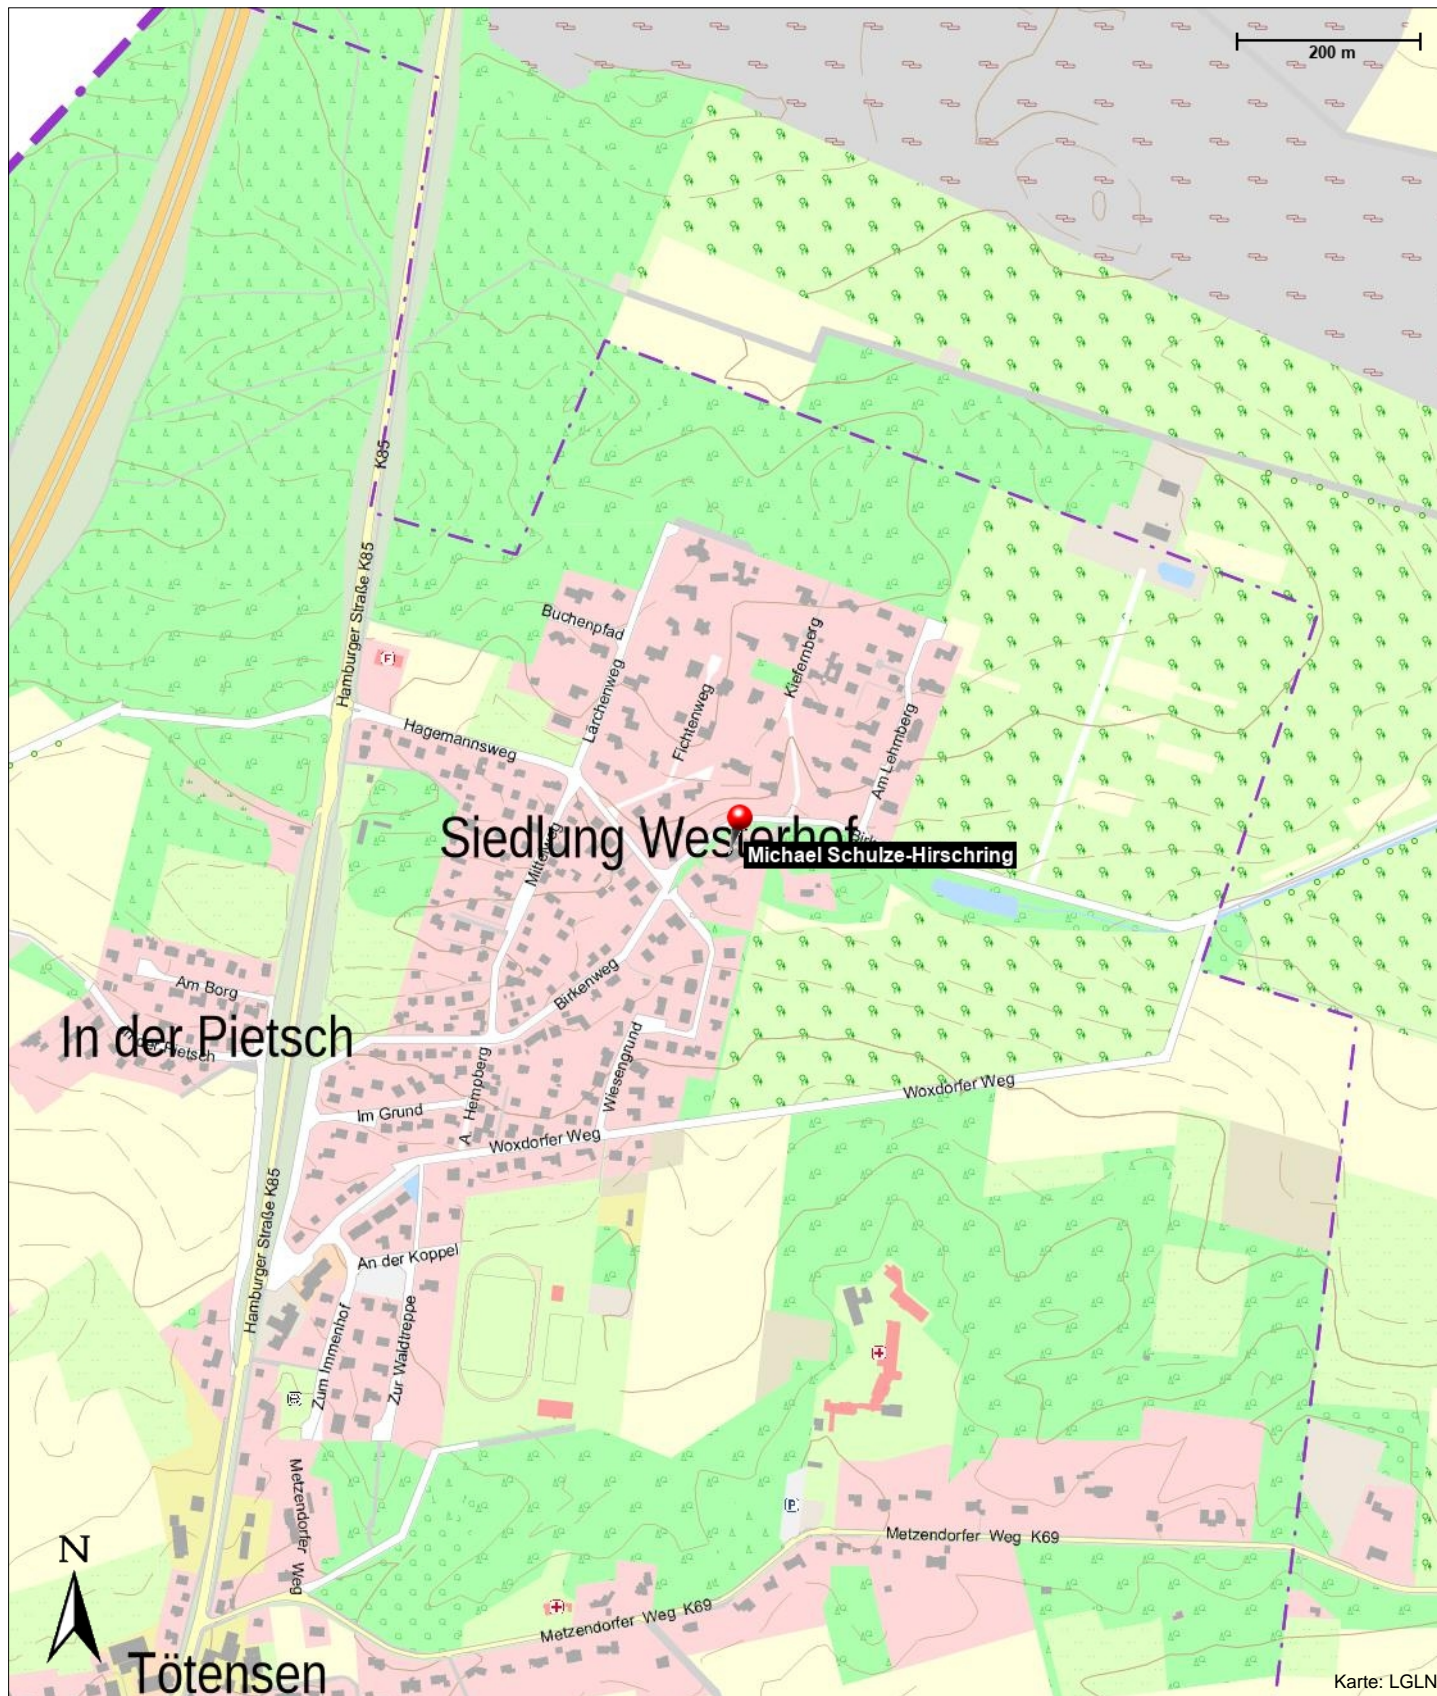

Michael Schulze-Hirschring

Birkenweg 36
21224 Rosengarten

Telefon: 04108 1091