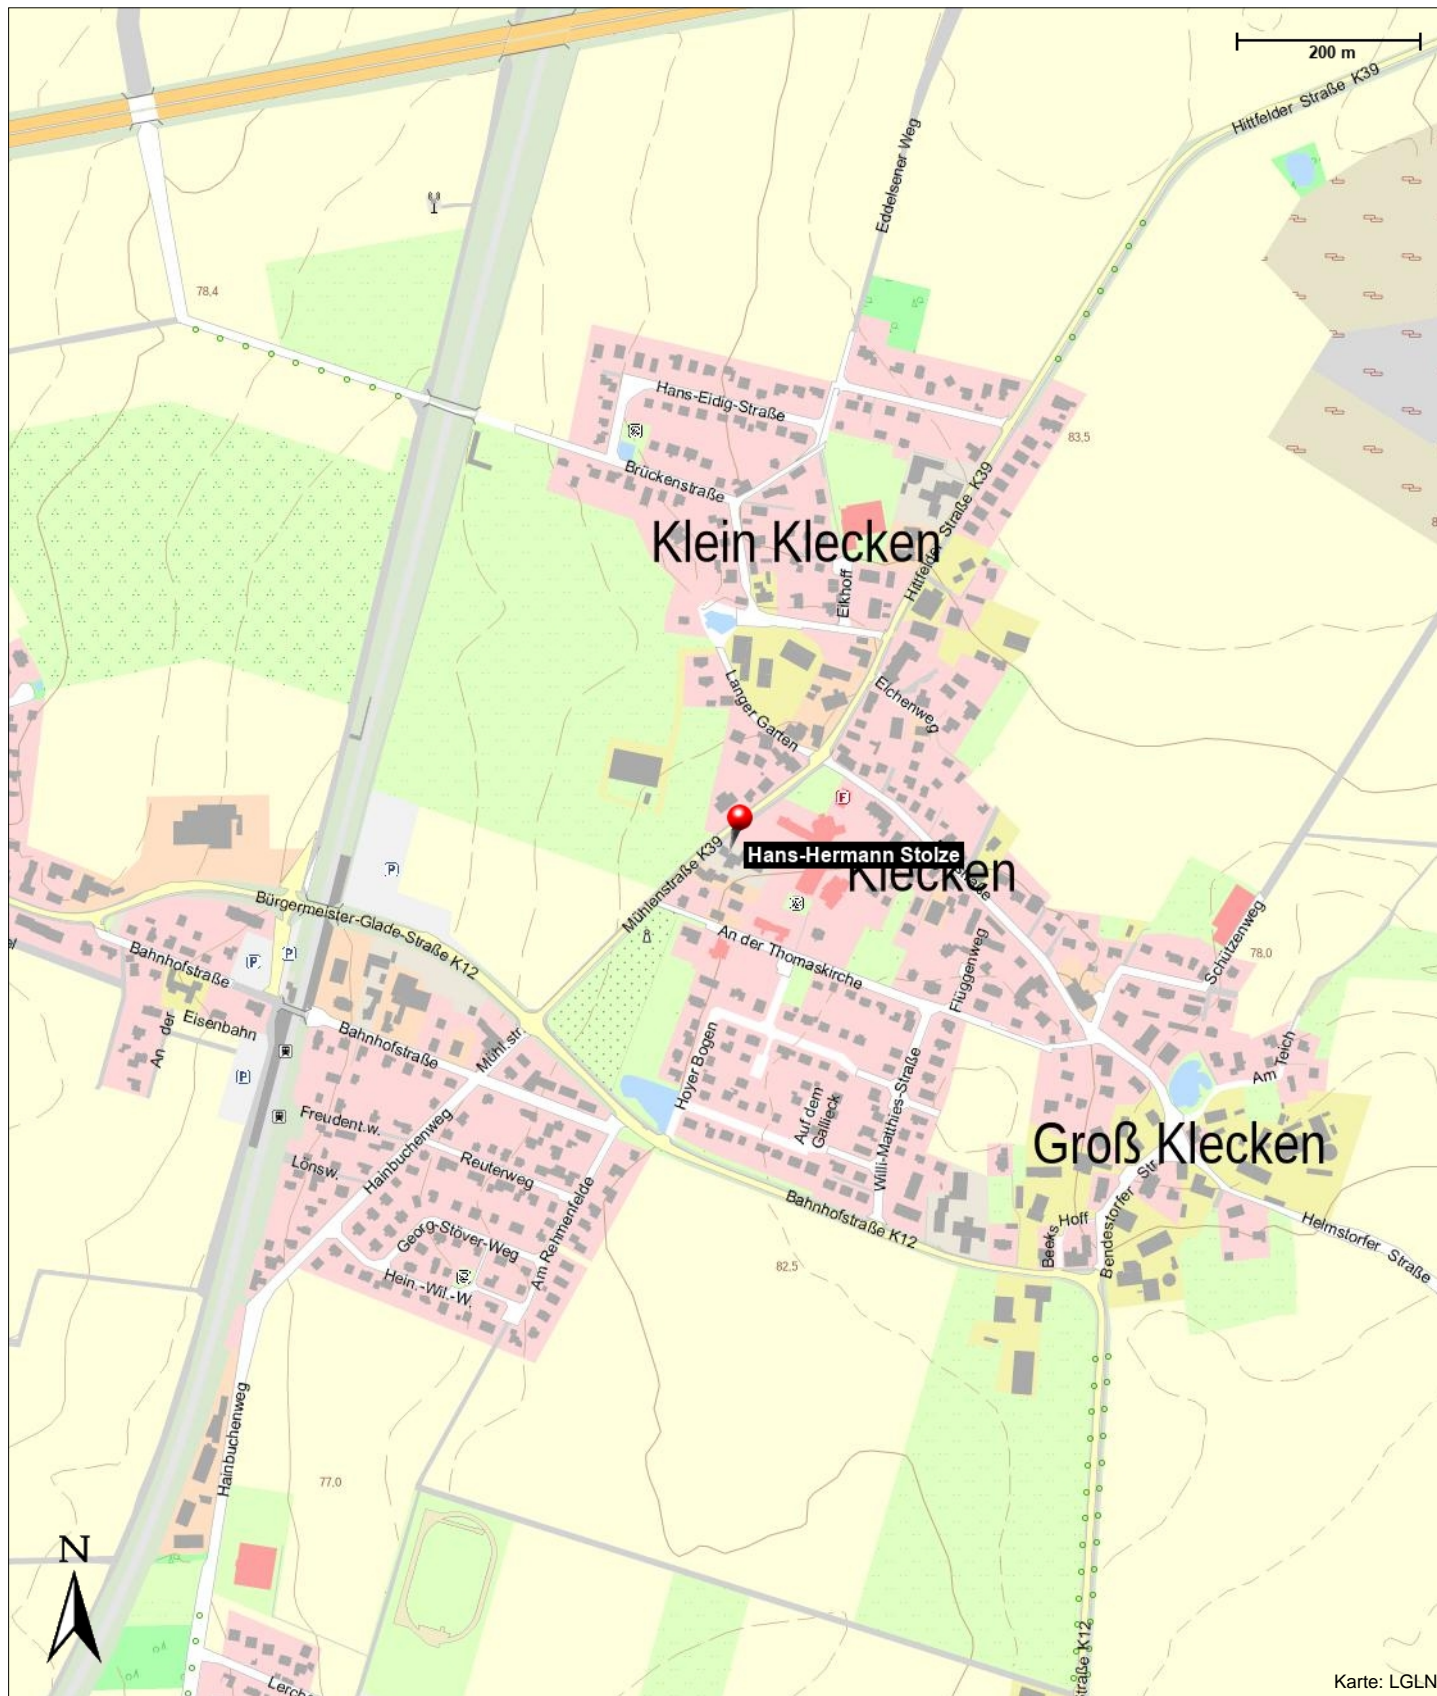

Hans-Hermann Stolze

Mühlenstraße 7
21224 Rosengarten

Telefon: 04105 7334

Kontakt

Mühlenstraße 7
21224 Rosengarten

Position

N 53° 22.05887', E 009° 56.16200'

Hans-Hermann Stolze

Mühlenstraße 7
21224 Rosengarten

Telefon: 04105 7334

Karte: LGLN

Hans-Hermann Stolze

Mühlenstraße 7
21224 Rosengarten

Telefon: 04105 7334