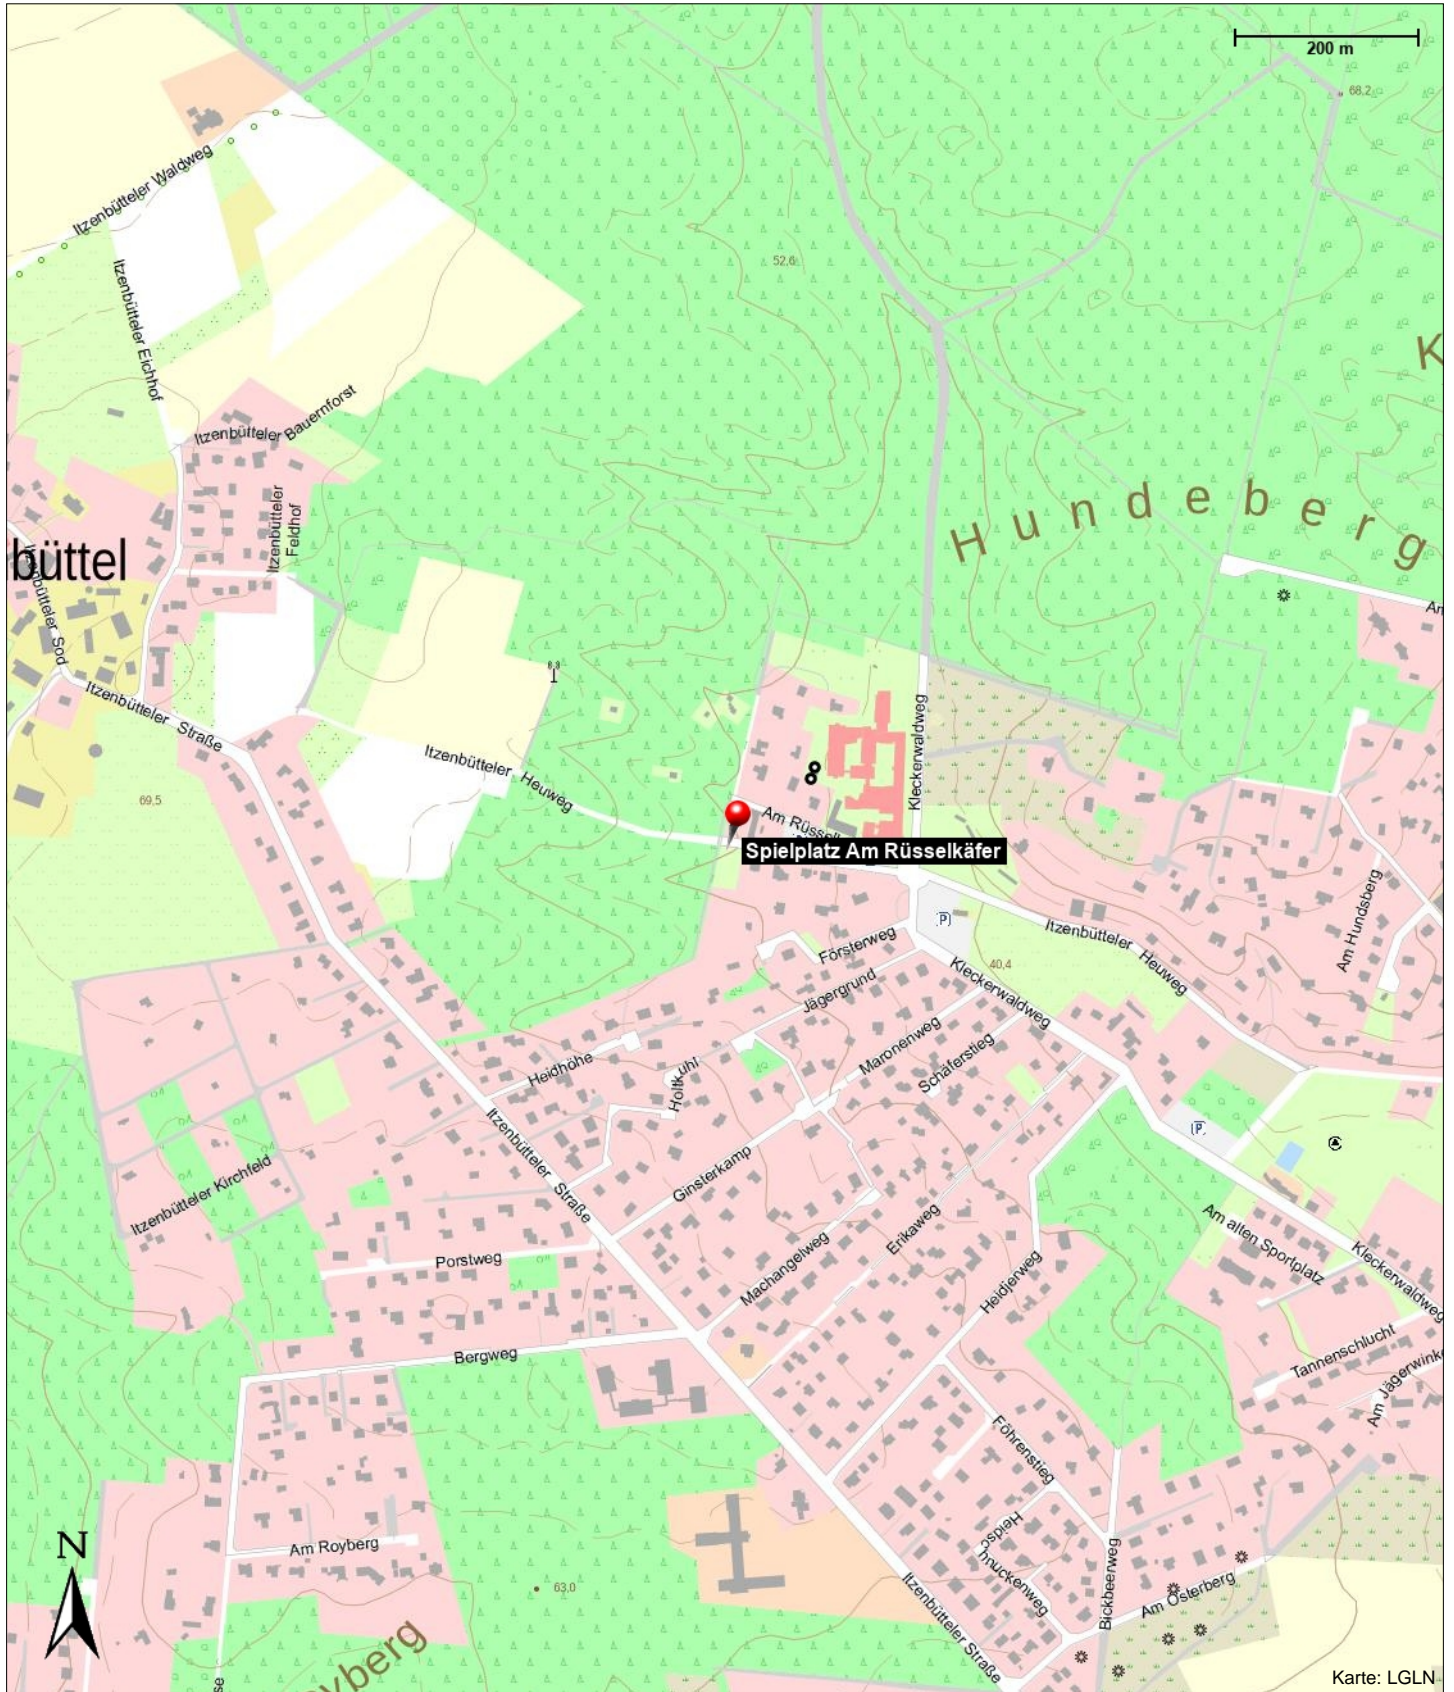

Spielplatz Am Rüsselkäfer

Itzenbütteler Heuweg
21266 Jesteburg

Telefon: 04183 97470

Reck/Kletterwand Spielplatz Am Rüsselkäfer

Informationen

(sgj/sk)

Kontakt

Gemeinde Jesteburg
Itzenbütteler Heuweg
21266 Jesteburg

Position

N 53° 19.15043', E 009° 56.81637'

Spielplatz Am Rüsselkäfer

Itzenbütteler Heuweg
21266 Jesteburg

Telefon: 04183 97470

Spielplatz Am Rüsselkäfer

Itzenbütteler Heuweg
21266 Jesteburg

Telefon: 04183 97470