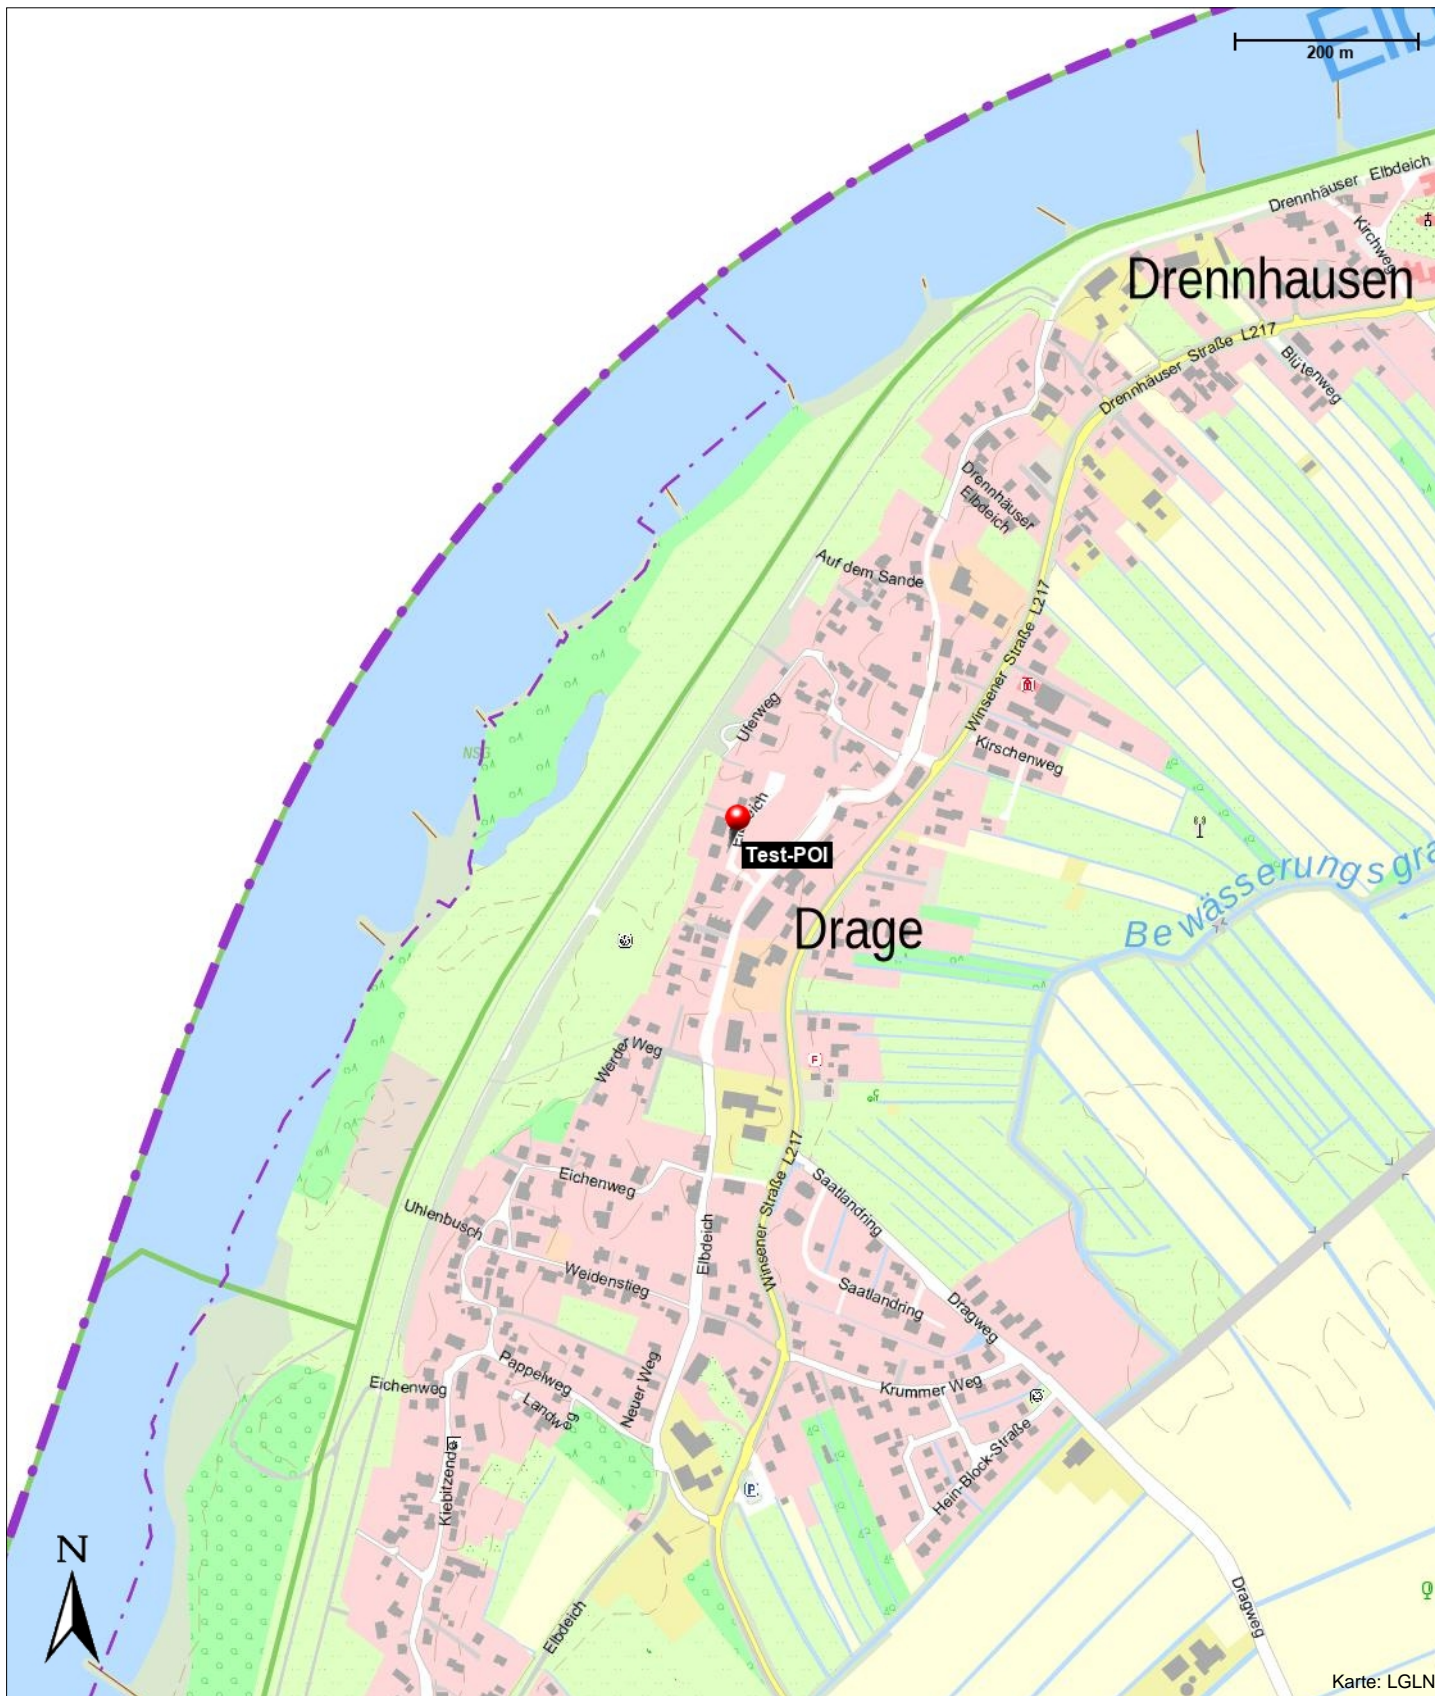

Test-POI

Elbdeich 49
21423 Drage

E-Mail: k.benfredj@nolis.de