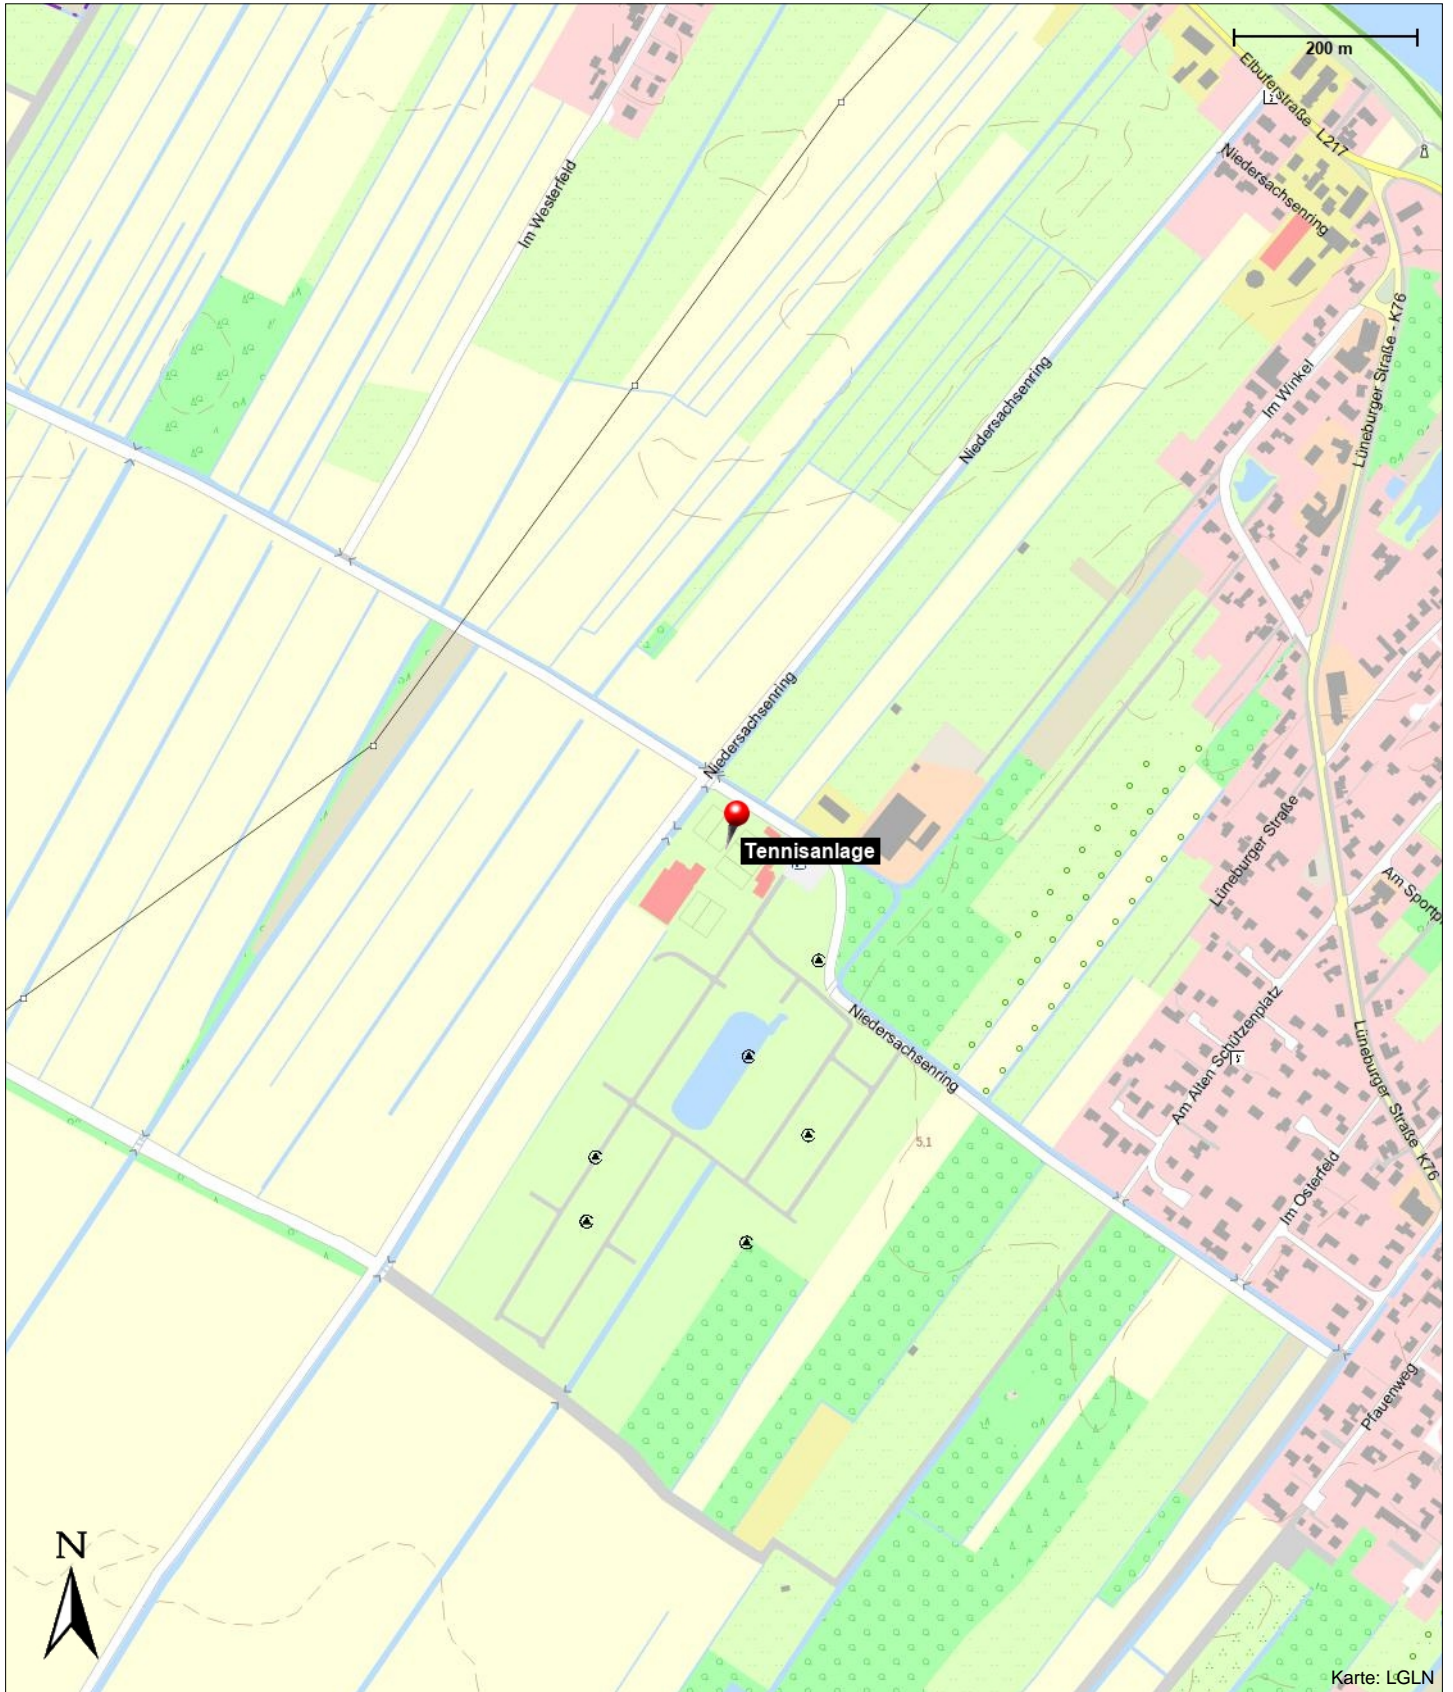

Position

N 53° 23.73995', E 010° 24.06255'

Tennisanlage

Niedersachsenring 33
21395 Tespe

E-Mail: info@tc-elbmarsch.de

Internet: <http://www.tc-elbmarch.de>

Tennisanlage

Niedersachsenring 33
21395 Tespe