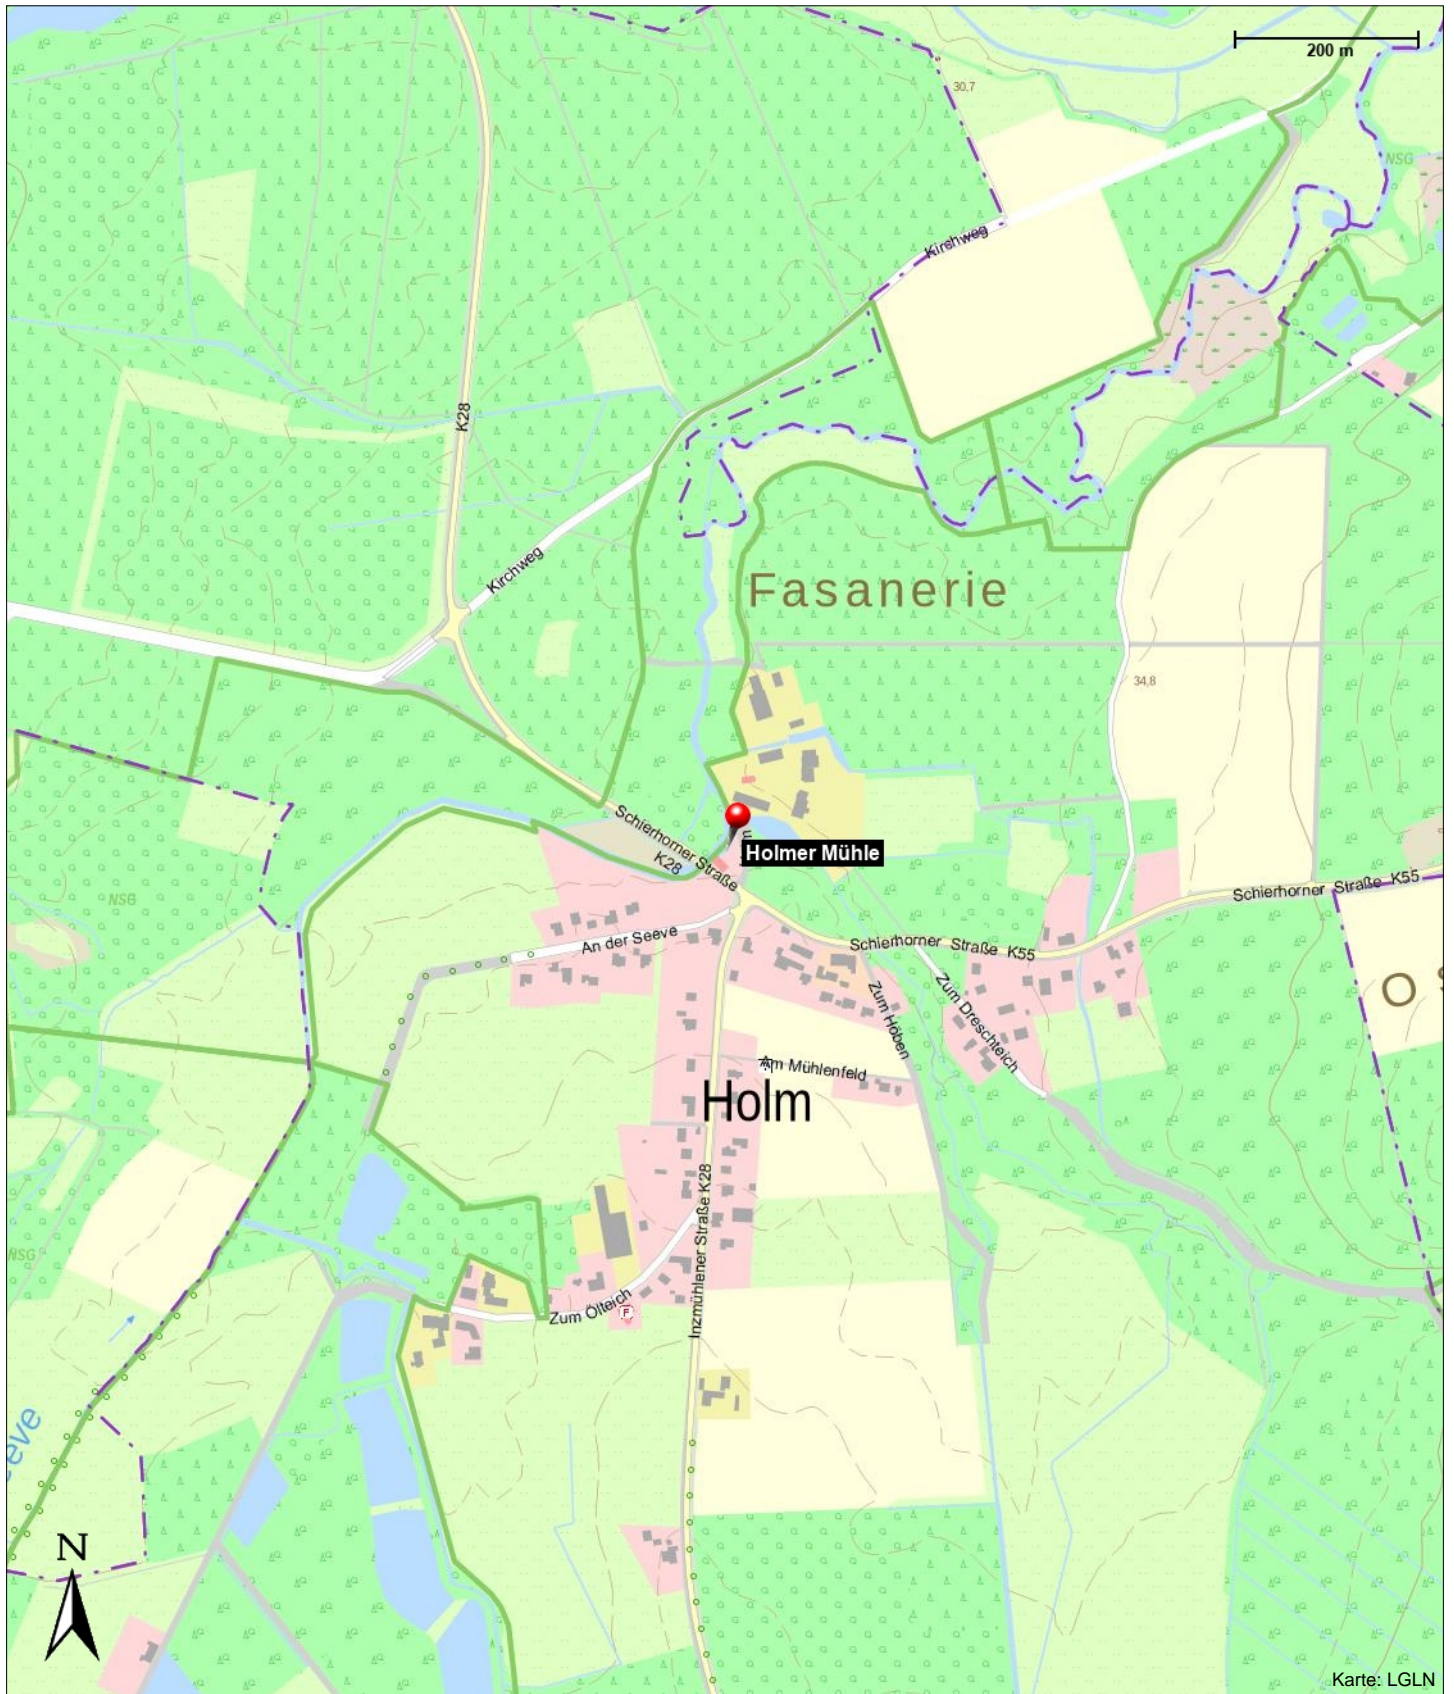

Holmer Mühle

Schierhorner Straße 1
21244 Buchholz

Internet: <http://www.gmv-buchholz.de/seite14.html>

Kontakt

Schierhorner Straße 1
21244 Buchholz

Position

N 53° 15.95271', E 009° 52.96109'

Holmer Mühle

Schierhorner Straße 1
21244 Buchholz

Internet: <http://www.gmv-buchholz.de/seite14.html>

Holmer Mühle

Schierhorner Straße 1
21244 Buchholz

Internet: <http://www.gmv-buchholz.de/seite14.html>