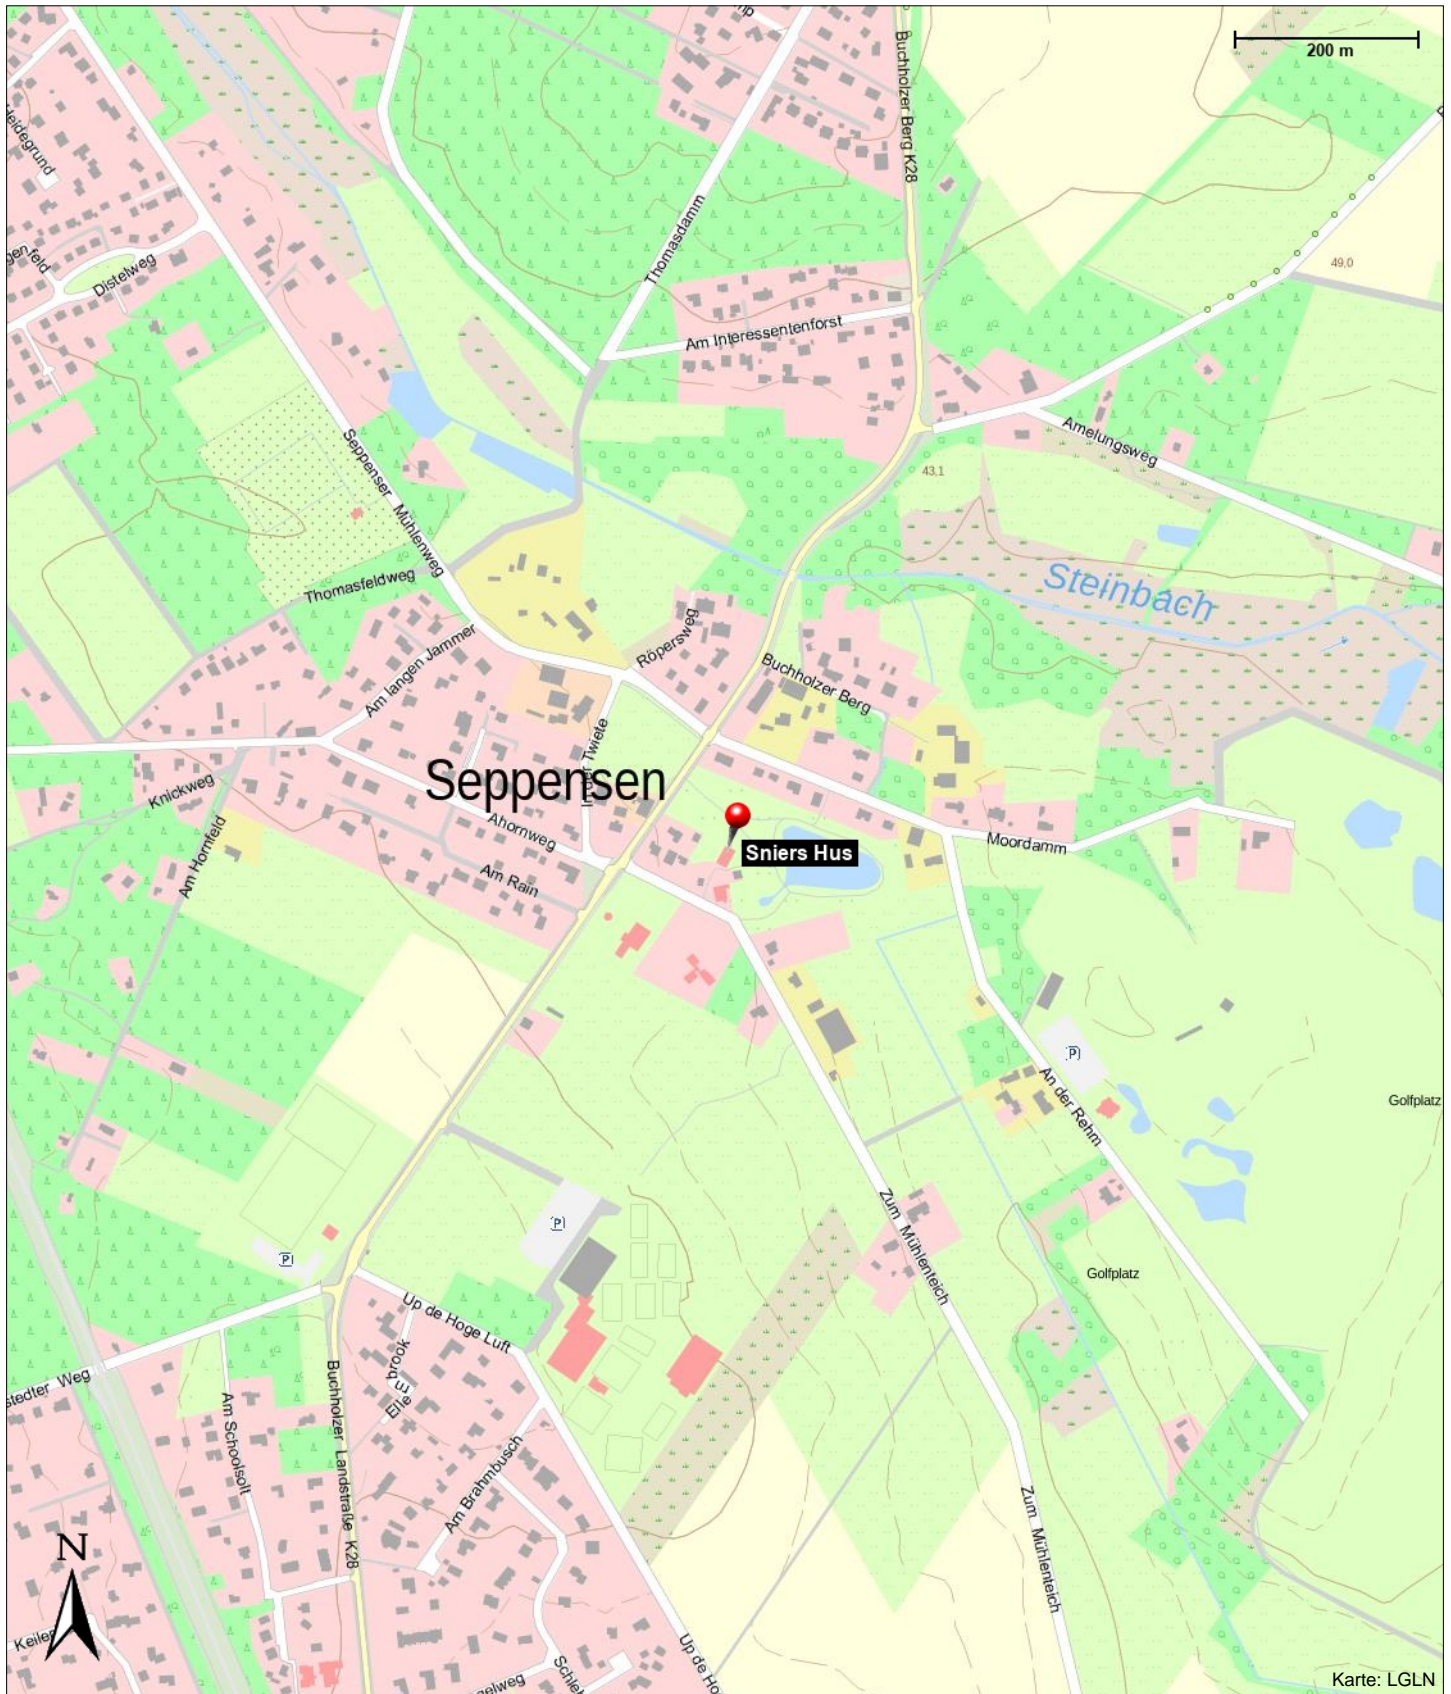

Sniers Hus

Zum Mühlenteich 3
21244 Buchholz

Kontakt

Zum Mühlenteich 3
21244 Buchholz

Position

N 53° 18.01127', E 009° 52.58057'

Sniers Hus

Zum Mühlenteich 3
21244 Buchholz