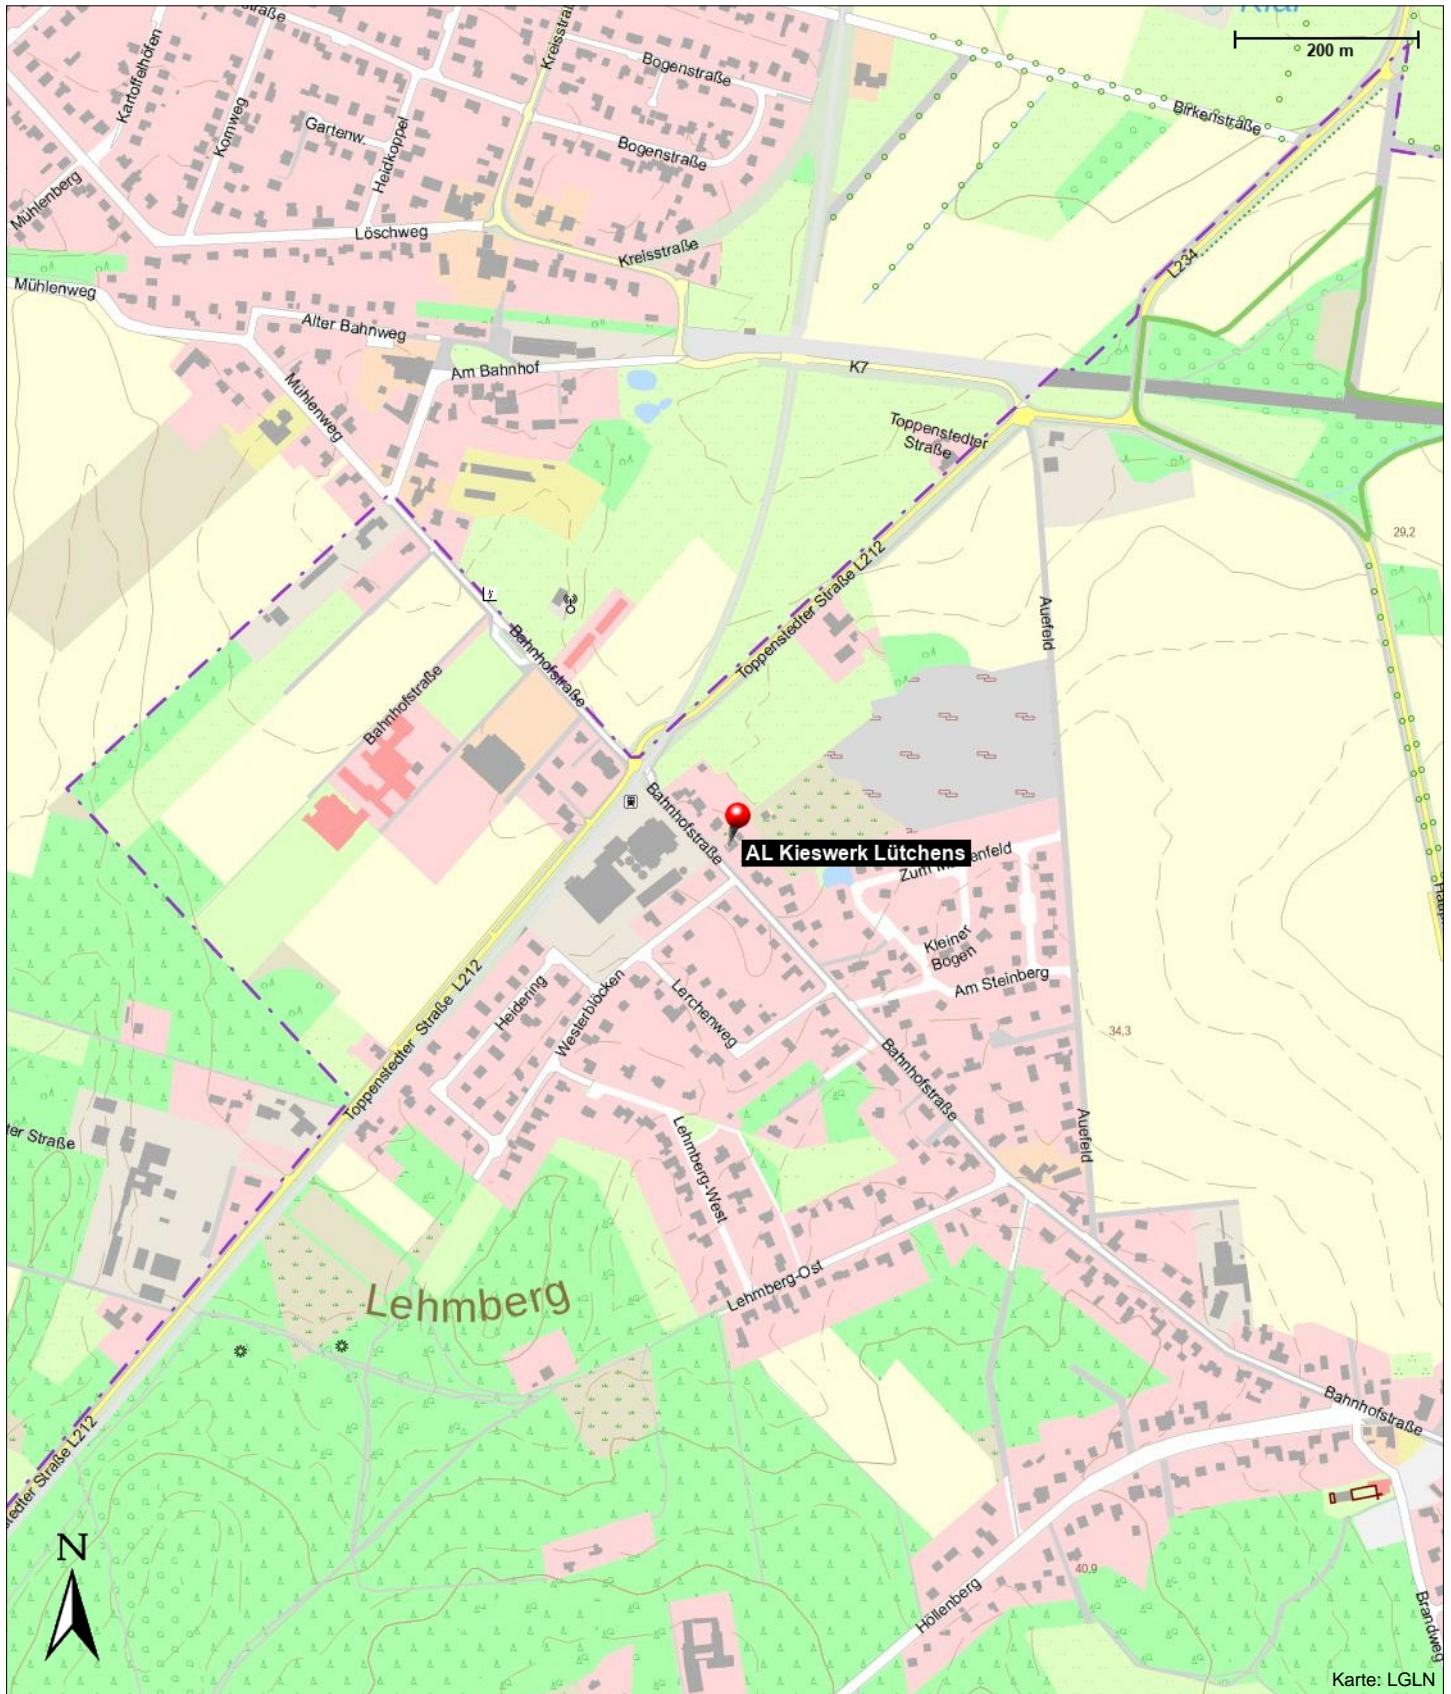

AL Kieswerk Lütchens

Bahnhofstraße 66
21441 Garstedt

Telefon: 04173 7790

Telefax: 04173 8960

Informationen

(sal/wm)

Kontakt

Bahnhofstraße 66
21441 Garstedt

Position

N 53° 17.55575', E 010° 08.83382'

AL Kieswerk Lütchens

Bahnhofstraße 66
21441 Garstedt

Telefon: 04173 7790
Telefax: 04173 8960

AL Kieswerk Lütchens

Bahnhofstraße 66
21441 Garstedt

Telefon: 04173 7790
Telefax: 04173 8960