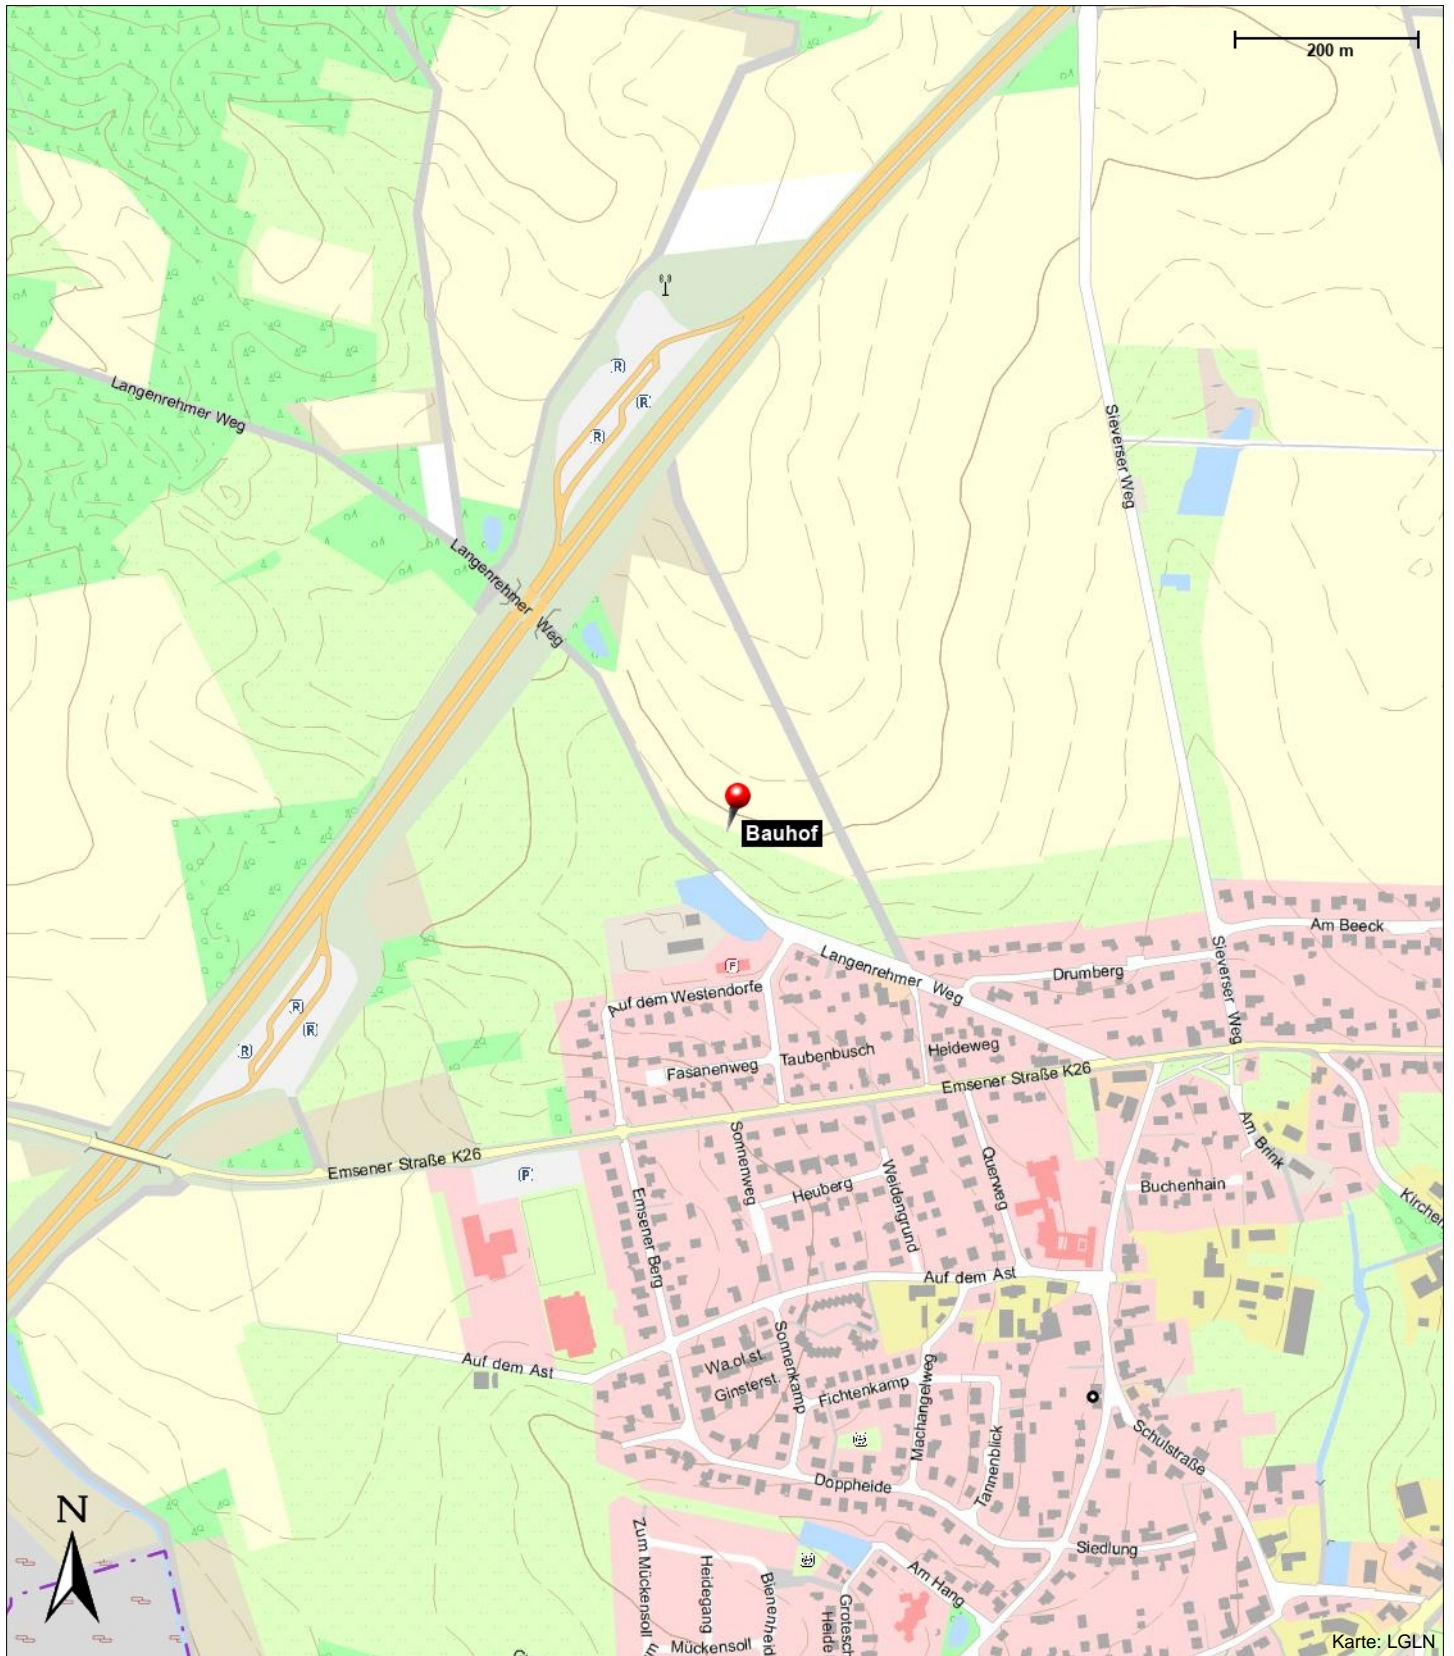

Kontakt

Langenrehmer Weg 17
21224 Rosengarten-Nenndorf

Position

N 53° 23.17926', E 009° 52.96989'

Bauhof

Langenrehmer Weg 17
21224 Rosengarten-Nenndorf

Telefon: 04108 4333-0
E-Mail: rathaus@gemeinde-rosengarten.de
Internet: www.gemeinde-rosengarten.de