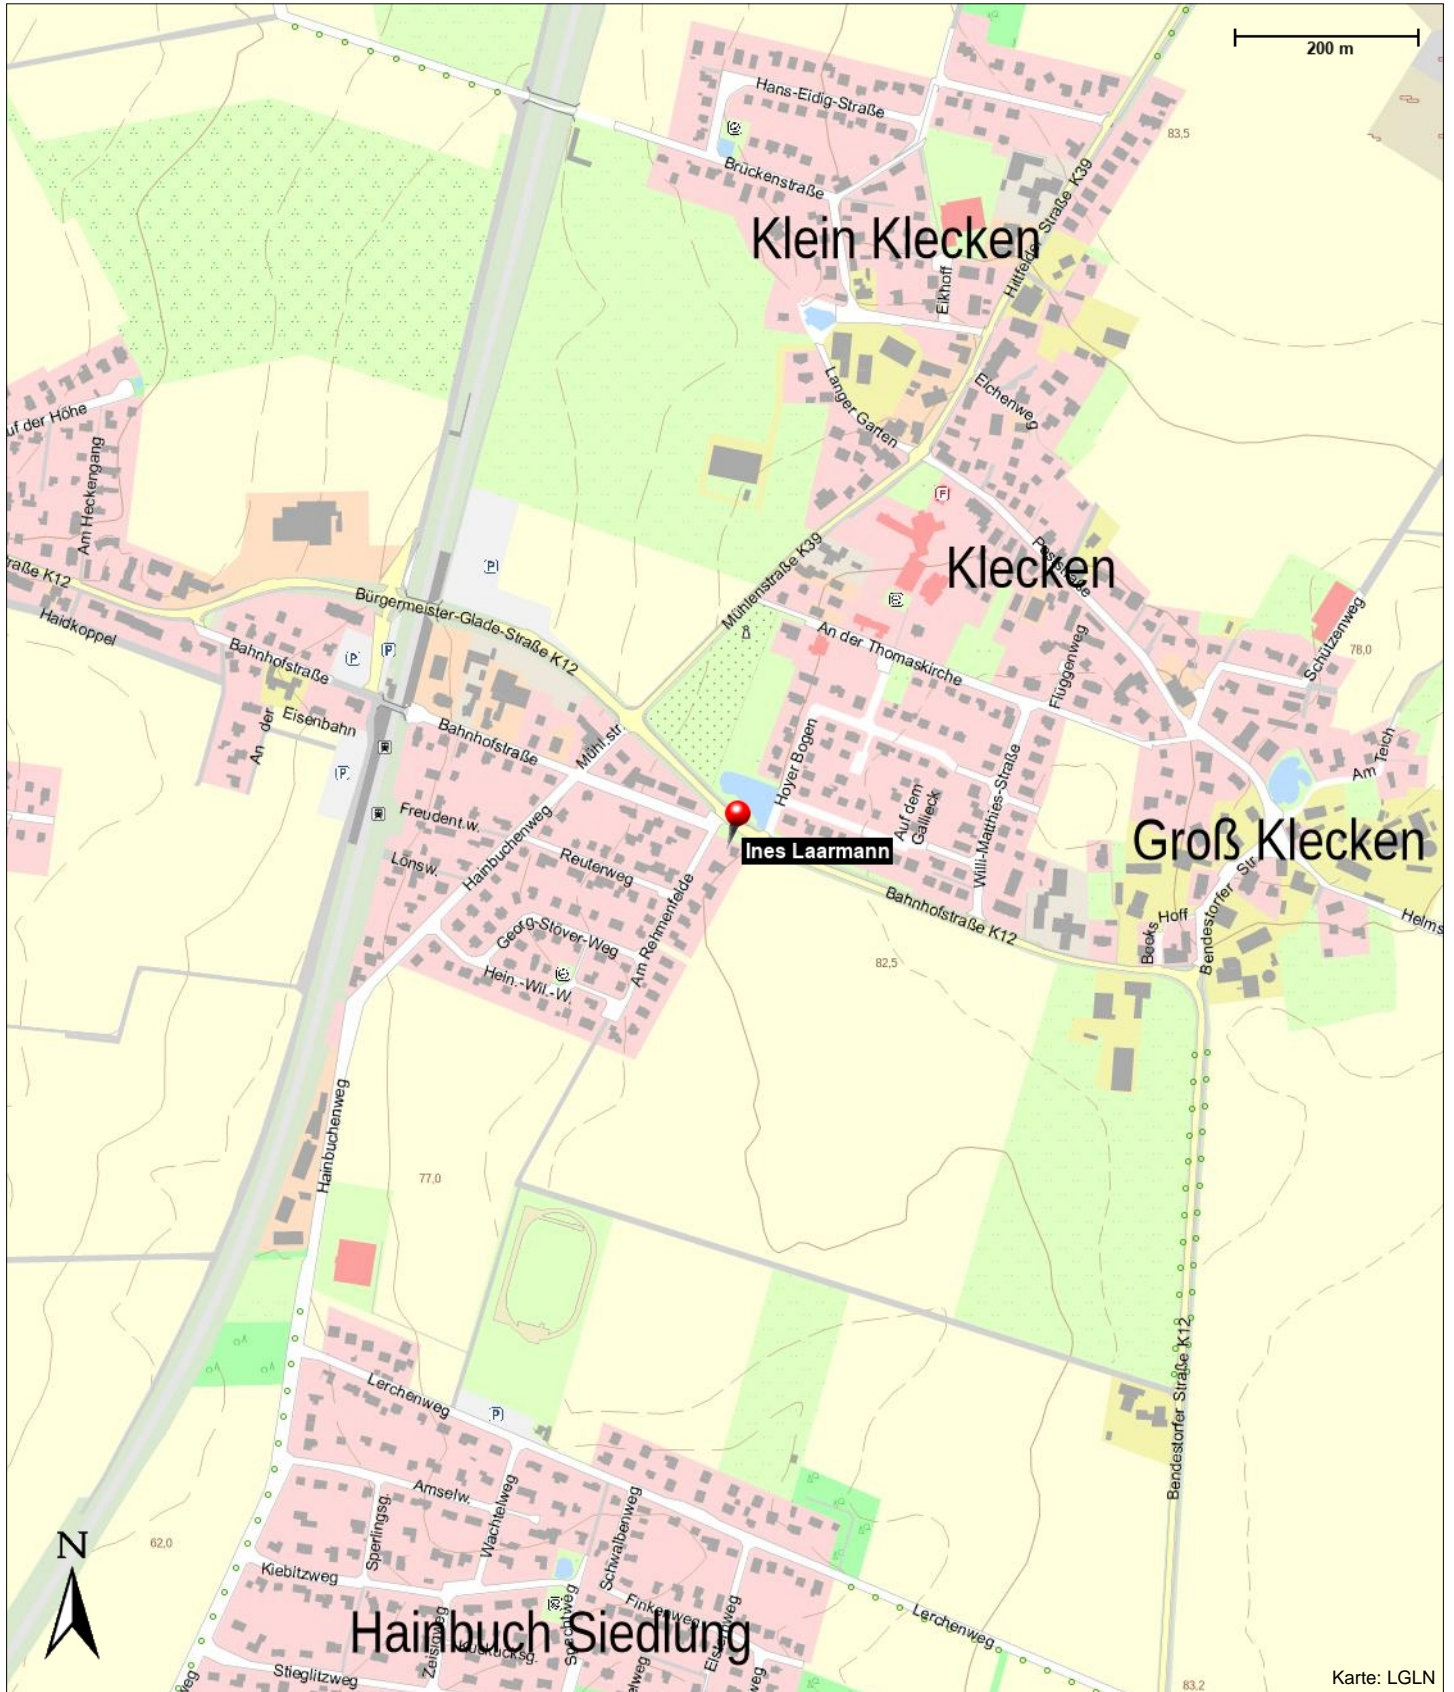

Ines Laarmann

Bgm.-Glade-Straße 1
21224 Rosengarten

Telefon: 04105 7194

Informationen

(ros/stö)

Kontakt

Bgm.-Glade-Straße 1
21224 Rosengarten

Position

N 53° 21.88338', E 009° 56.05810'

Ines Laarmann

Bgm.-Glade-Straße 1
21224 Rosengarten

Telefon: 04105 7194

Ines Laarmann

Bgm.-Glade-Straße 1
21224 Rosengarten

Telefon: 04105 7194