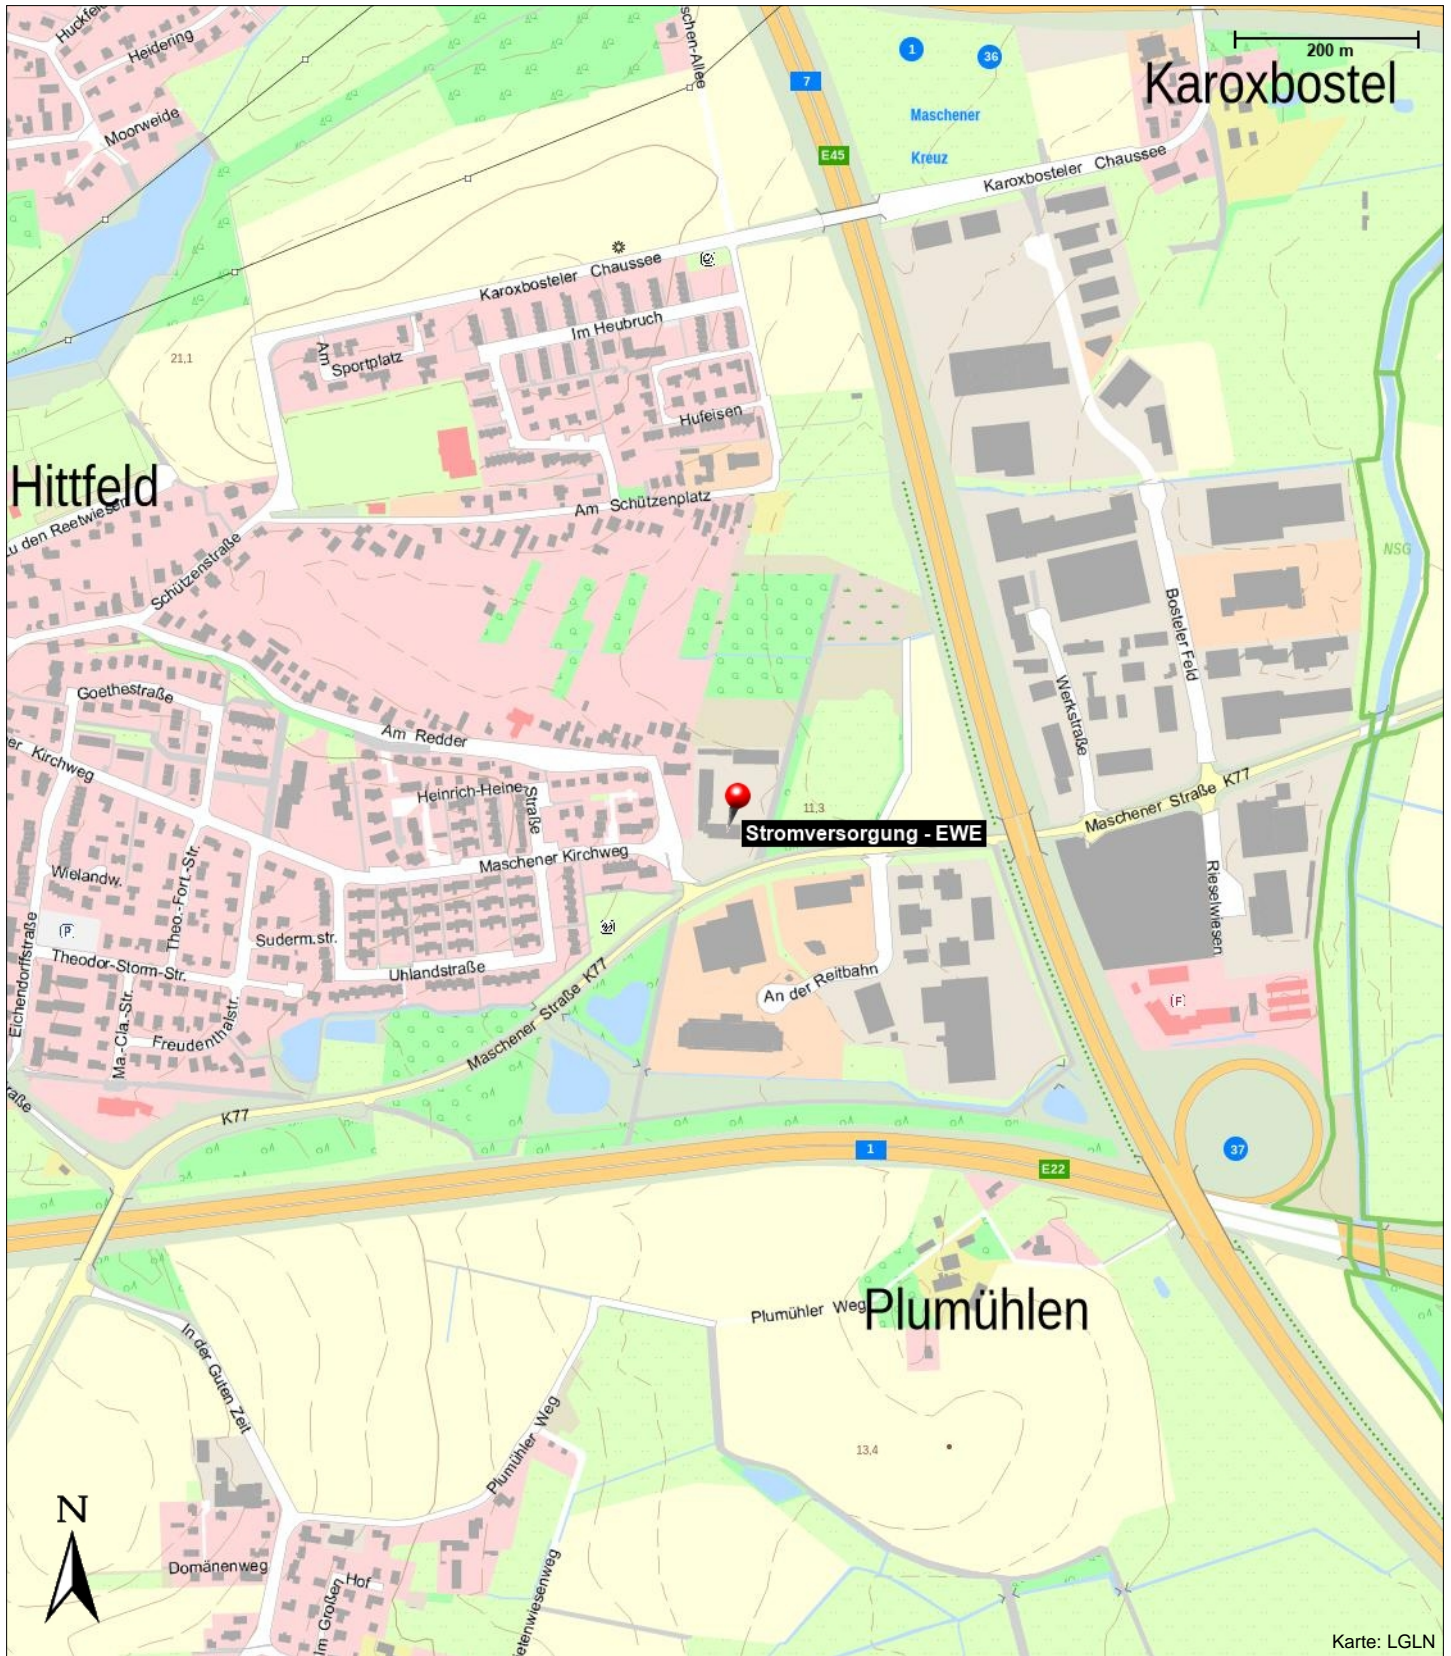

Stromversorgung - EWE

Maschener Straße 49
21218 Seevetal
ServicePunkt Seevetal (Hittfeld)

Telefon: 04105 6230

Überblick

Störungen: 01801 393111

Informationen

(sgj/sm)

Kontakt

Maschener Straße 49
21218 Seevetal, ServicePunkt Seevetal (Hittfeld)

Position

N 53° 23.08147', E 009° 59.90332'

Stromversorgung - EWE

Maschener Straße 49
21218 Seevetal
ServicePunkt Seevetal (Hittfeld)

Telefon: 04105 6230

Stromversorgung - EWE

Maschener Straße 49
21218 Seevetal
ServicePunkt Seevetal (Hittfeld)

Telefon: 04105 6230