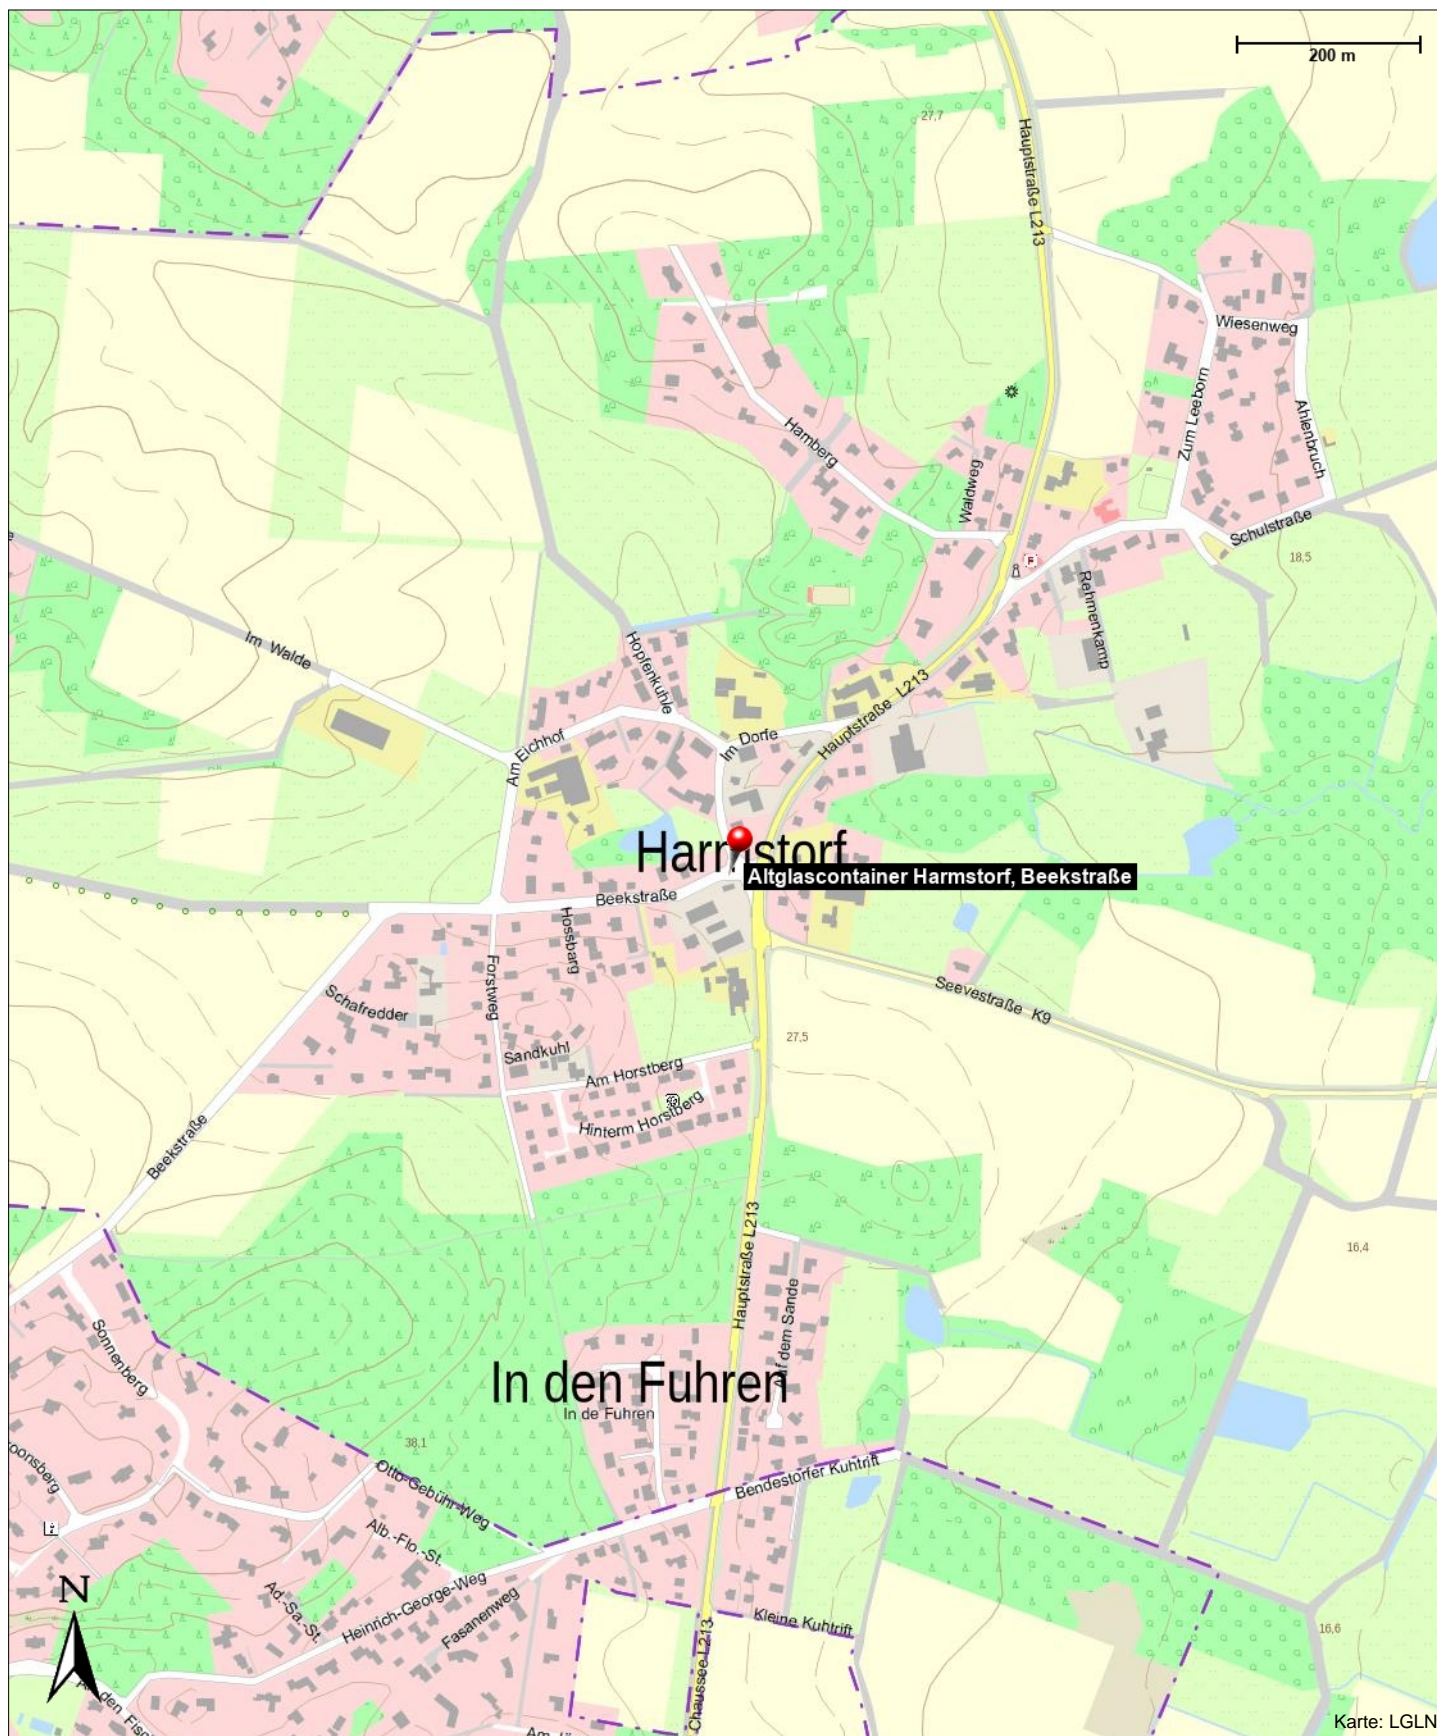

Altglascontainer Harmstorf, Beekstraße

Harmstorf

Kontakt

Harmstorf

Position

N 53° 20.83835', E 009° 59.16161'

Altglascontainer Harmstorf, Beekstraße

Harmstorf

Altglascontainer Harmstorf, Beekstraße

Harmstorf