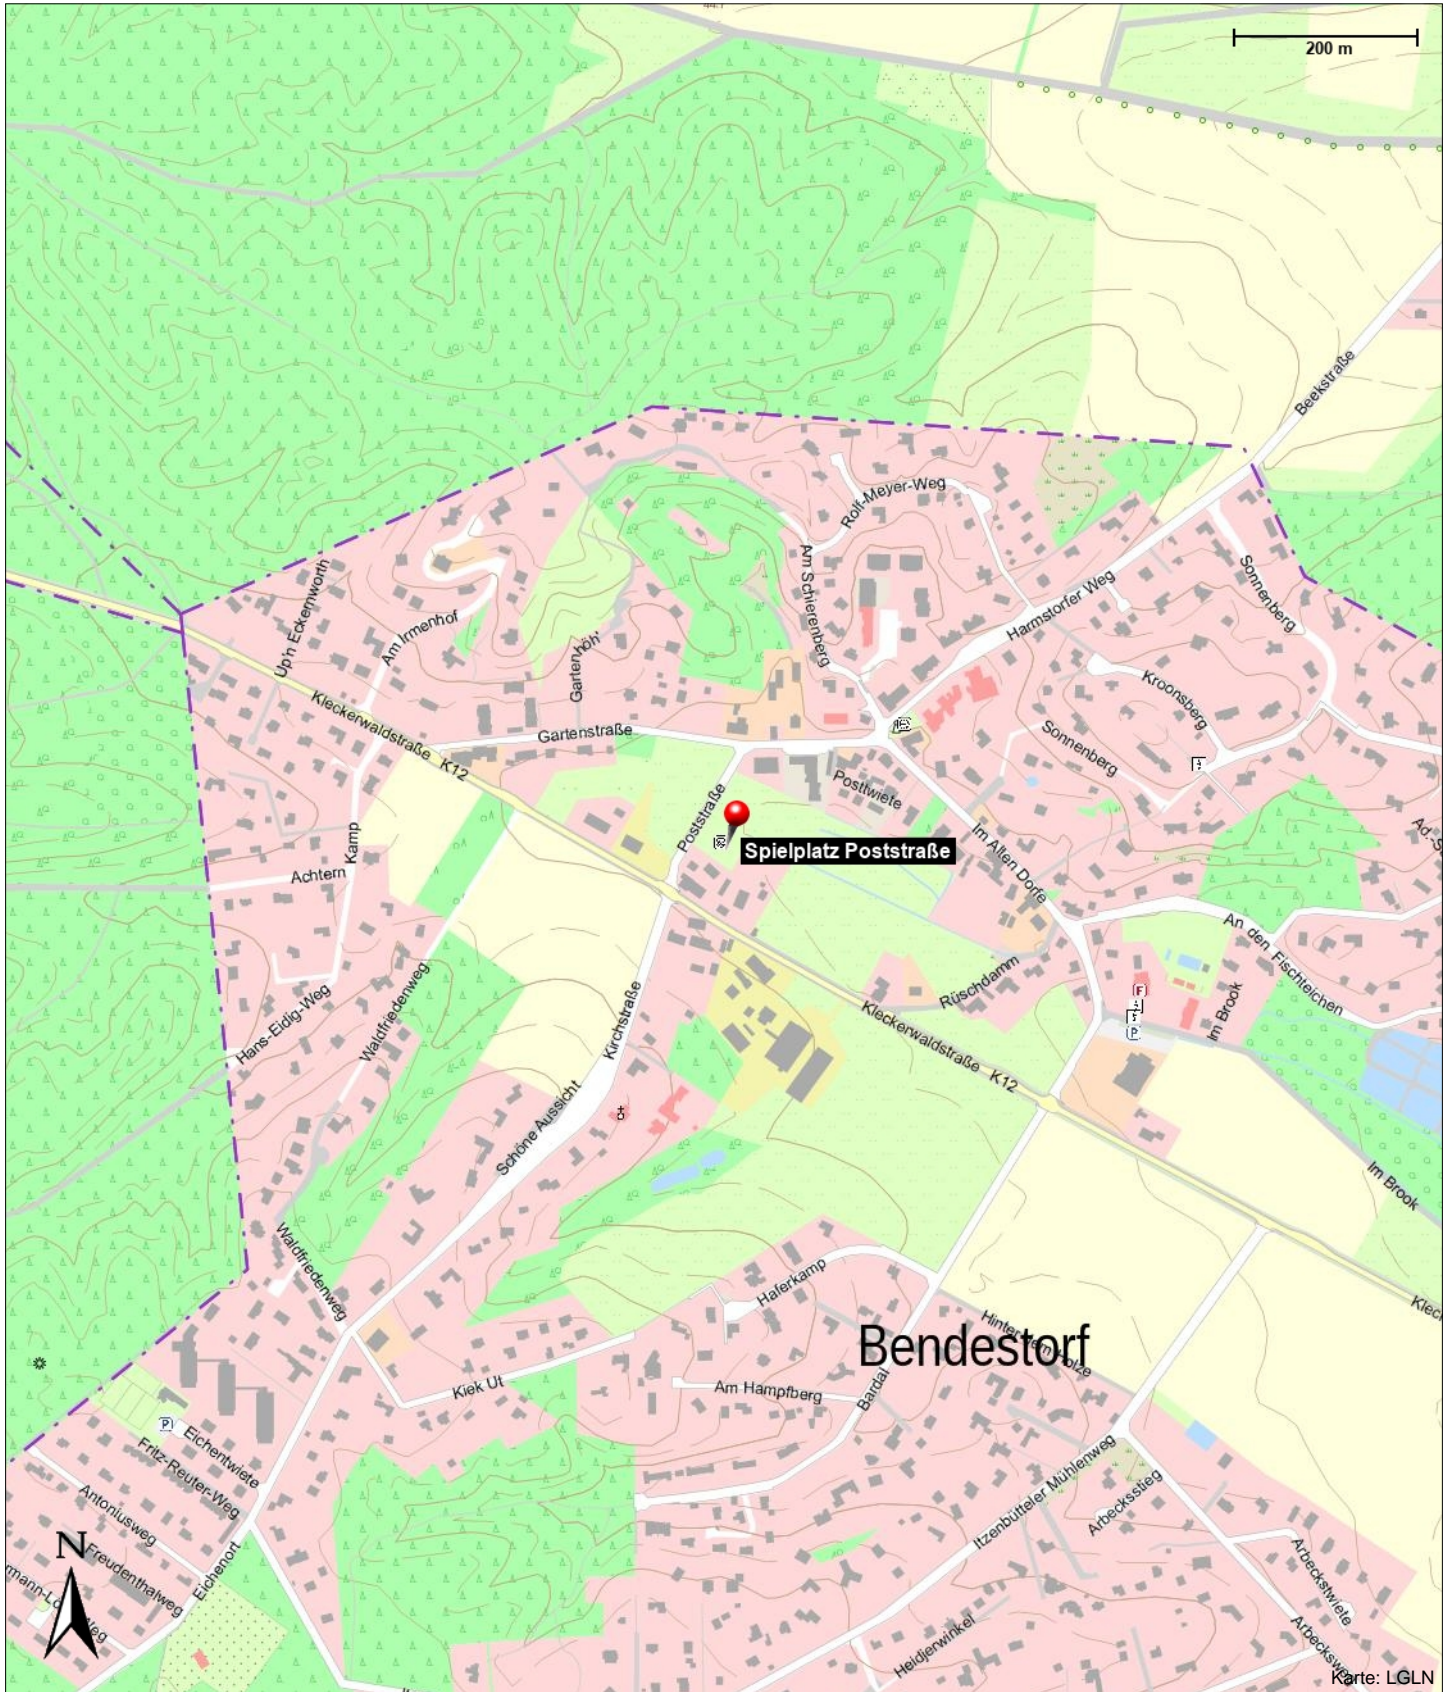

Spielplatz Poststraße

Poststraße
21227 Bendestorf

Telefon: 04183 989450

Rutsche Spielplatz Poststraße

Informationen

(sgj/sm)

Kontakt

Gemeinde Bendestorf
Poststraße
21227 Bendestorf

Position

N 53° 20.41208', E 009° 58.01853'

Spielplatz Poststraße

Poststraße
21227 Bendestorf

Telefon: 04183 989450

Spielplatz Poststraße

Poststraße
21227 Bendestorf

Telefon: 04183 989450