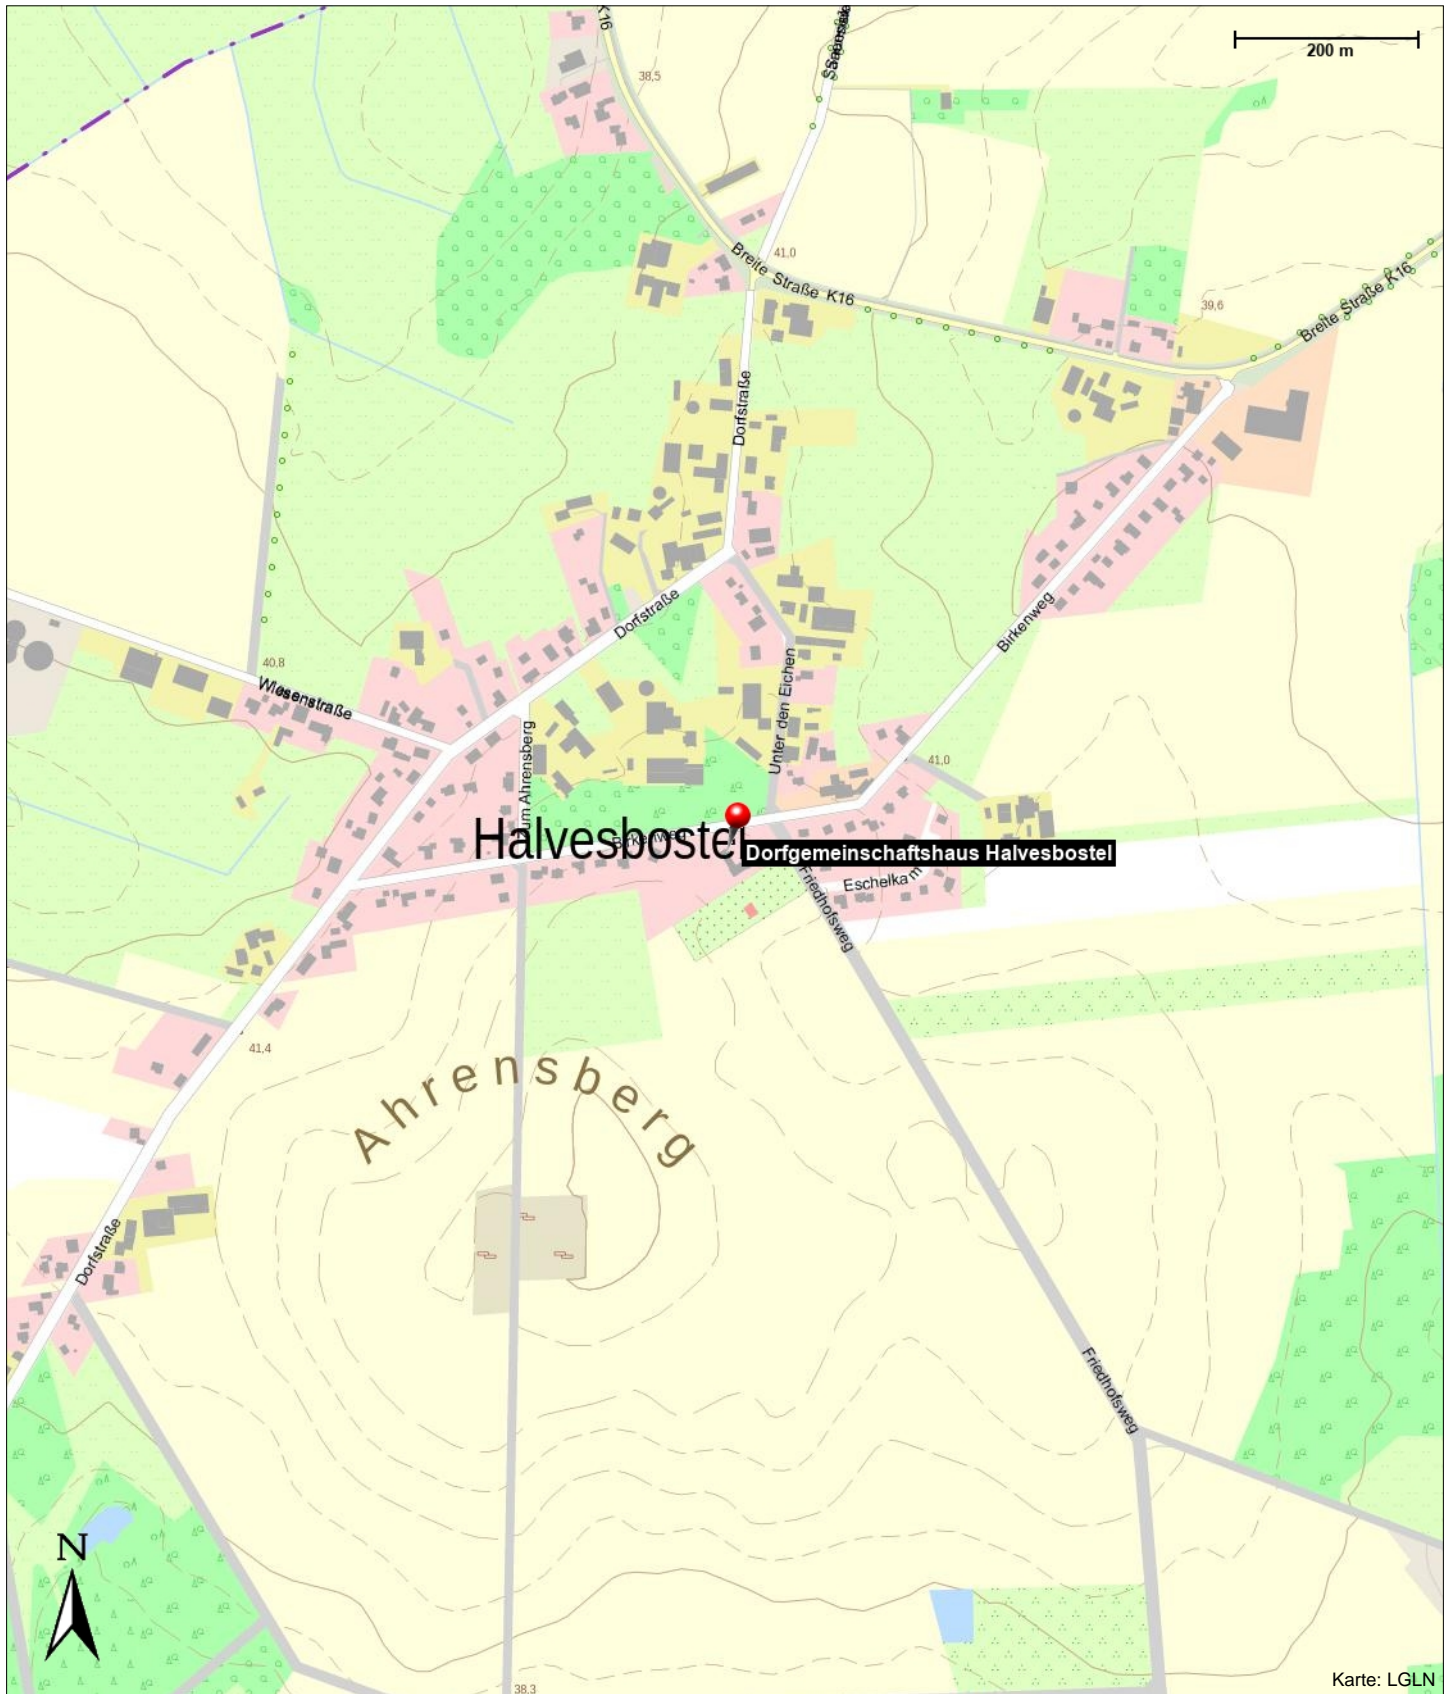

Dorfgemeinschaftshaus Halvesbostel

Birkenweg 57
21646 Halvesbostel