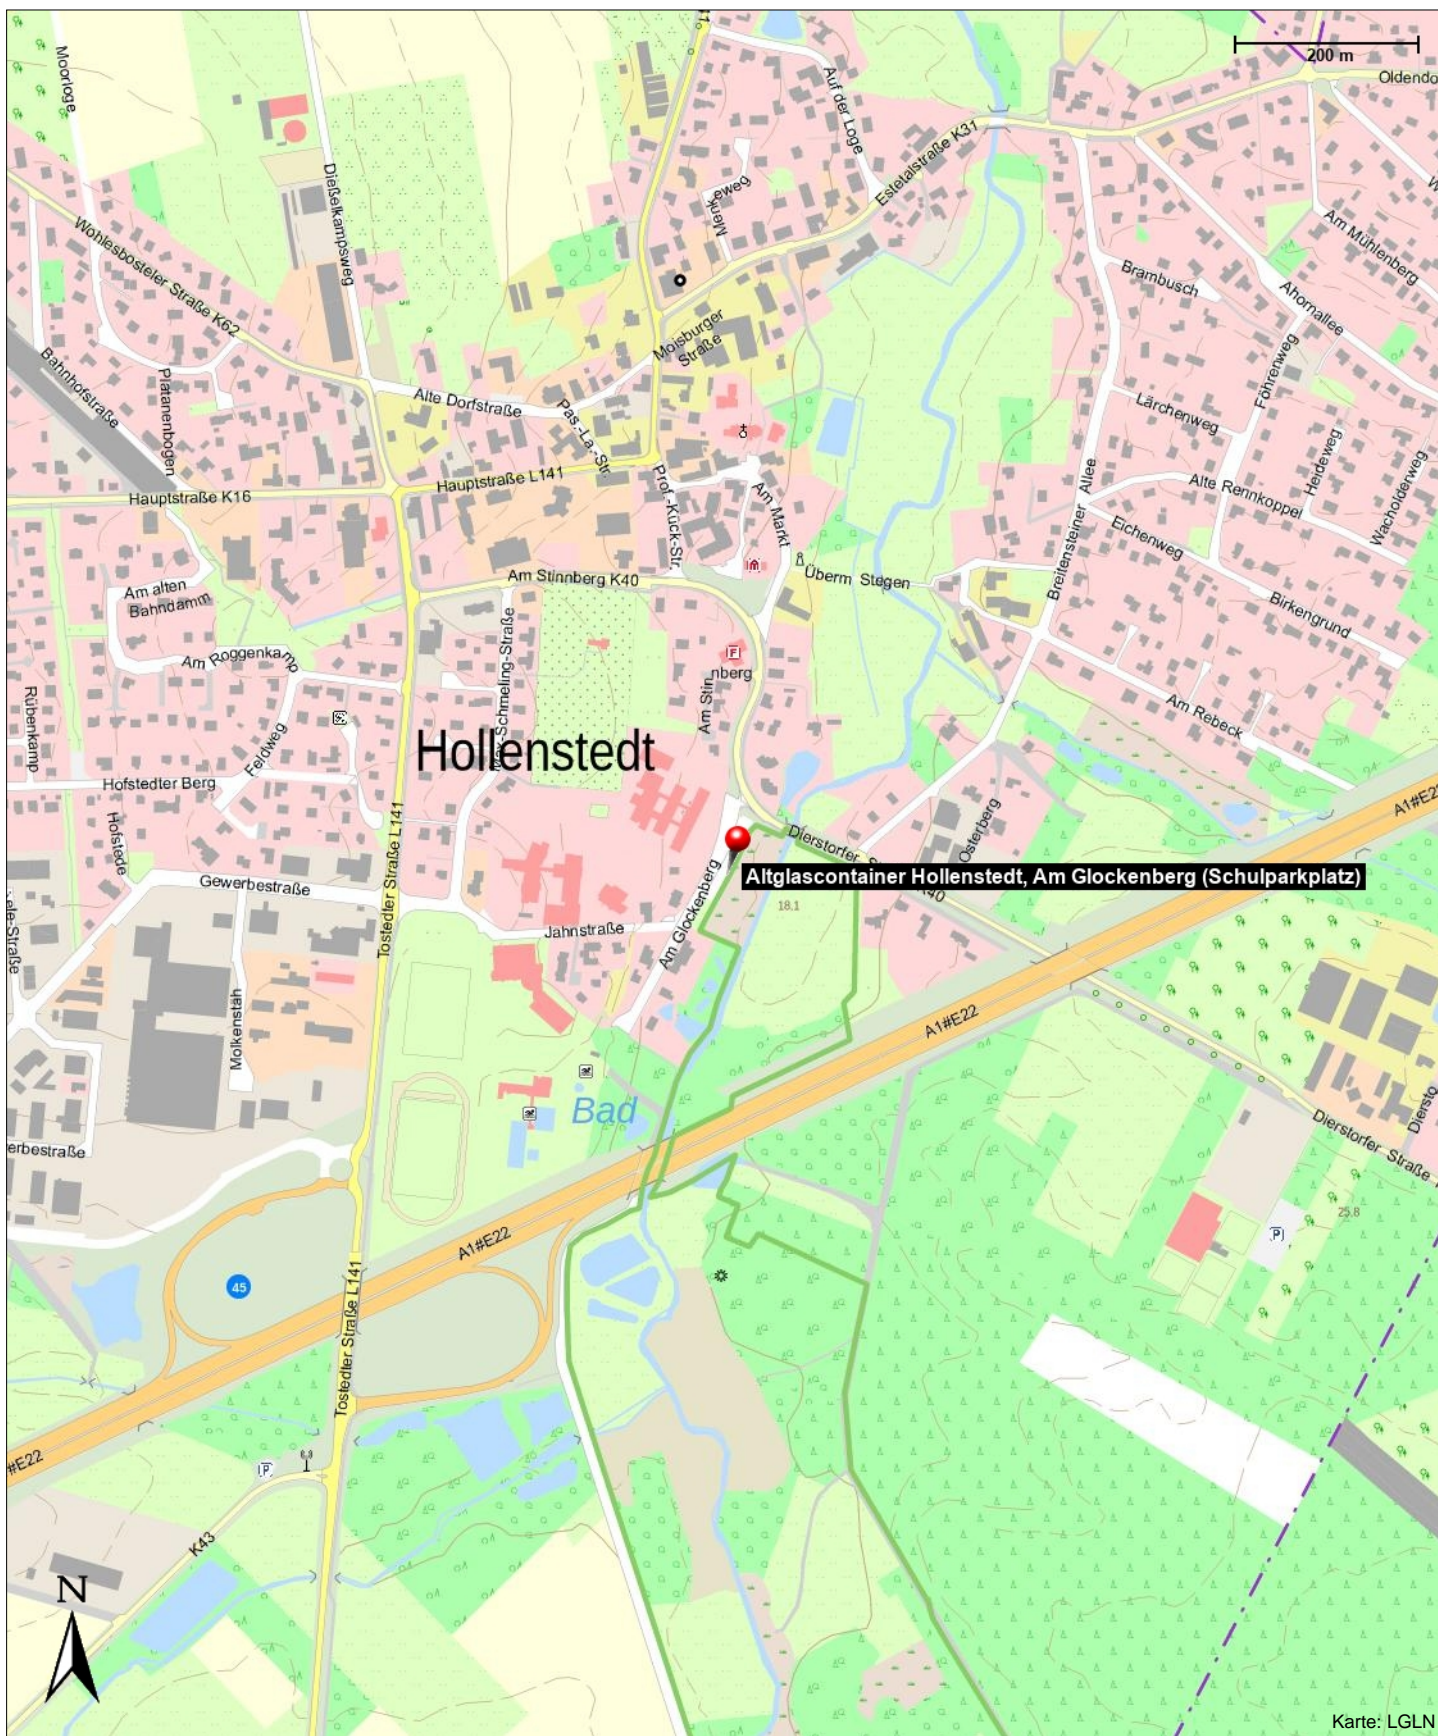

Altglascontainer Hollenstedt, Am Glockenberg (Schulparkplatz)

Hollenstedt

Kontakt

Hollenstedt

Position

N 53° 21.77050', E 009° 43.00220'

Altglascontainer Hollenstedt, Am Glockenberg (Schulparkplatz)

Hollenstedt

Altglascontainer Hollenstedt, Am Glockenberg (Schulparkplatz)

Hollenstedt