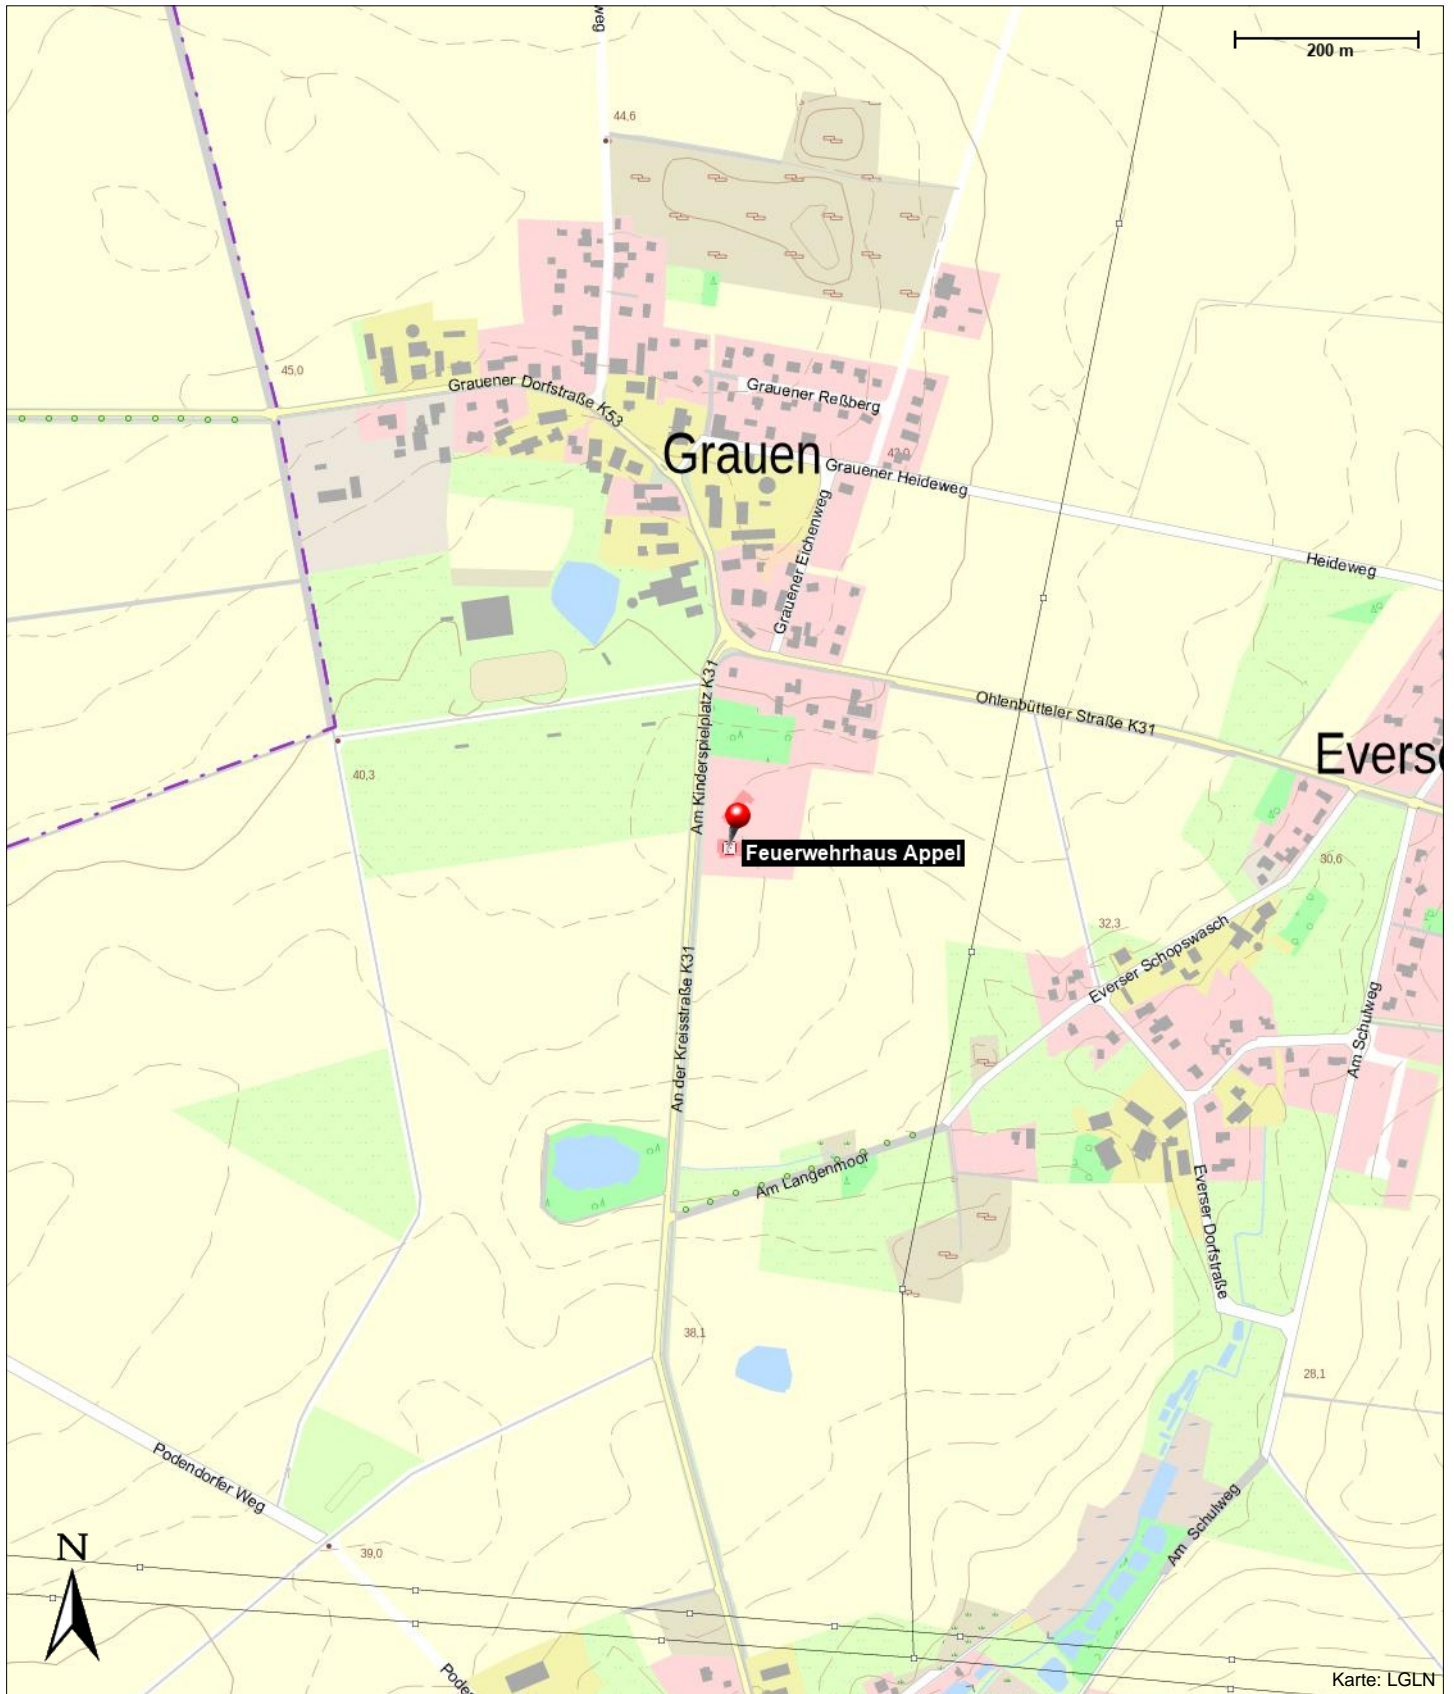

Feuerwehrhaus Appel

Am Kinderspielplatz 3
21279 Appel

Informationen

sgh/fb

Kontakt

Am Kinderspielplatz 3
21279 Appel

Position

N 53° 24.05181', E 009° 44.84302'

Feuerwehrhaus Appel

Am Kinderspielplatz 3
21279 Appel

Feuerwehrhaus Appel

Am Kinderspielplatz 3
21279 Appel