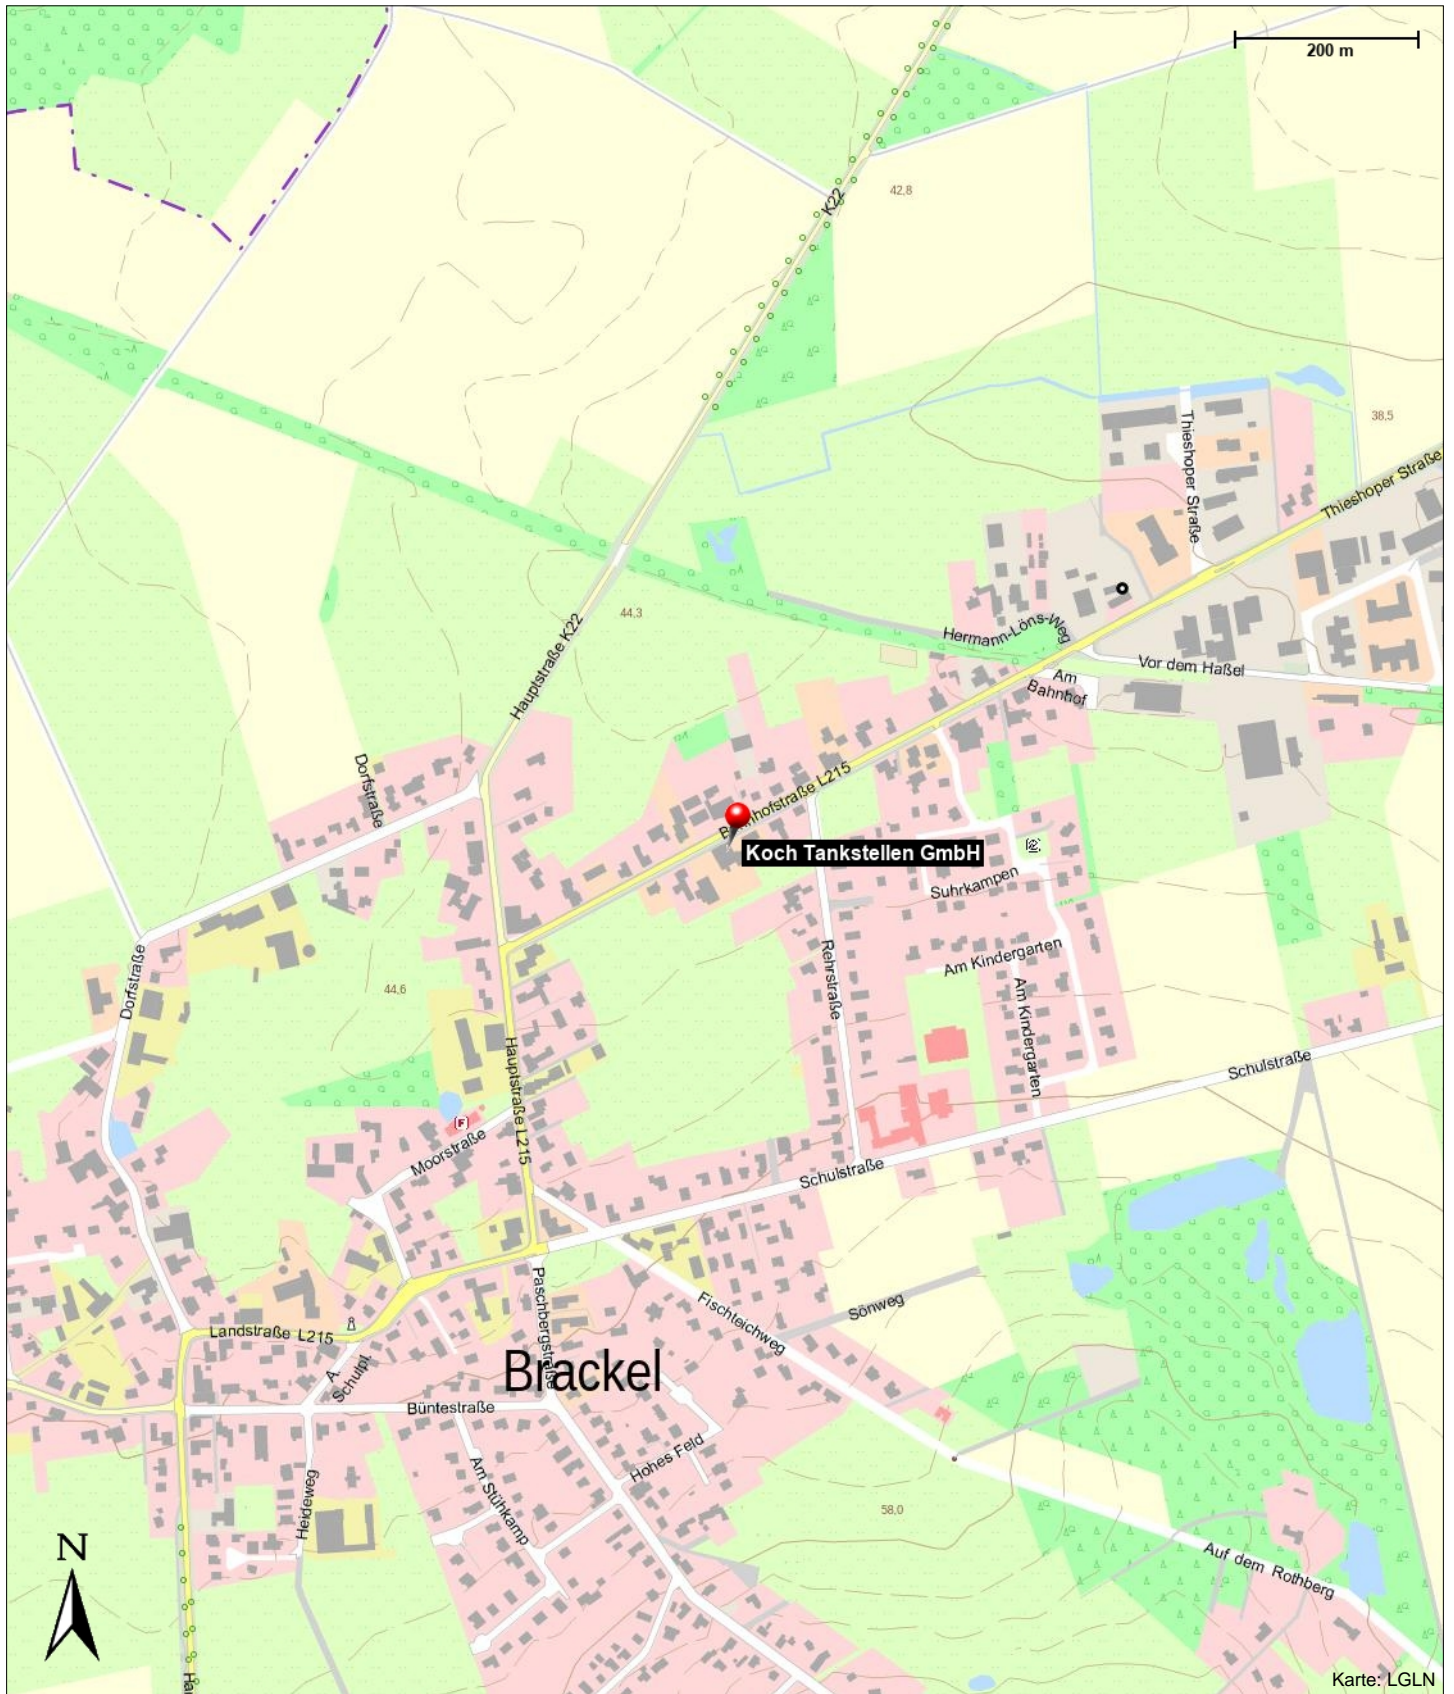

# Koch Tankstellen GmbH

Bahnhofsstraße 18-20  
21438 Brackel

## Kontakt

---

Bahnhofsstraße 18-20  
21438 Brackel

## Position

---

N 53° 18.13279', E 010° 02.98762'