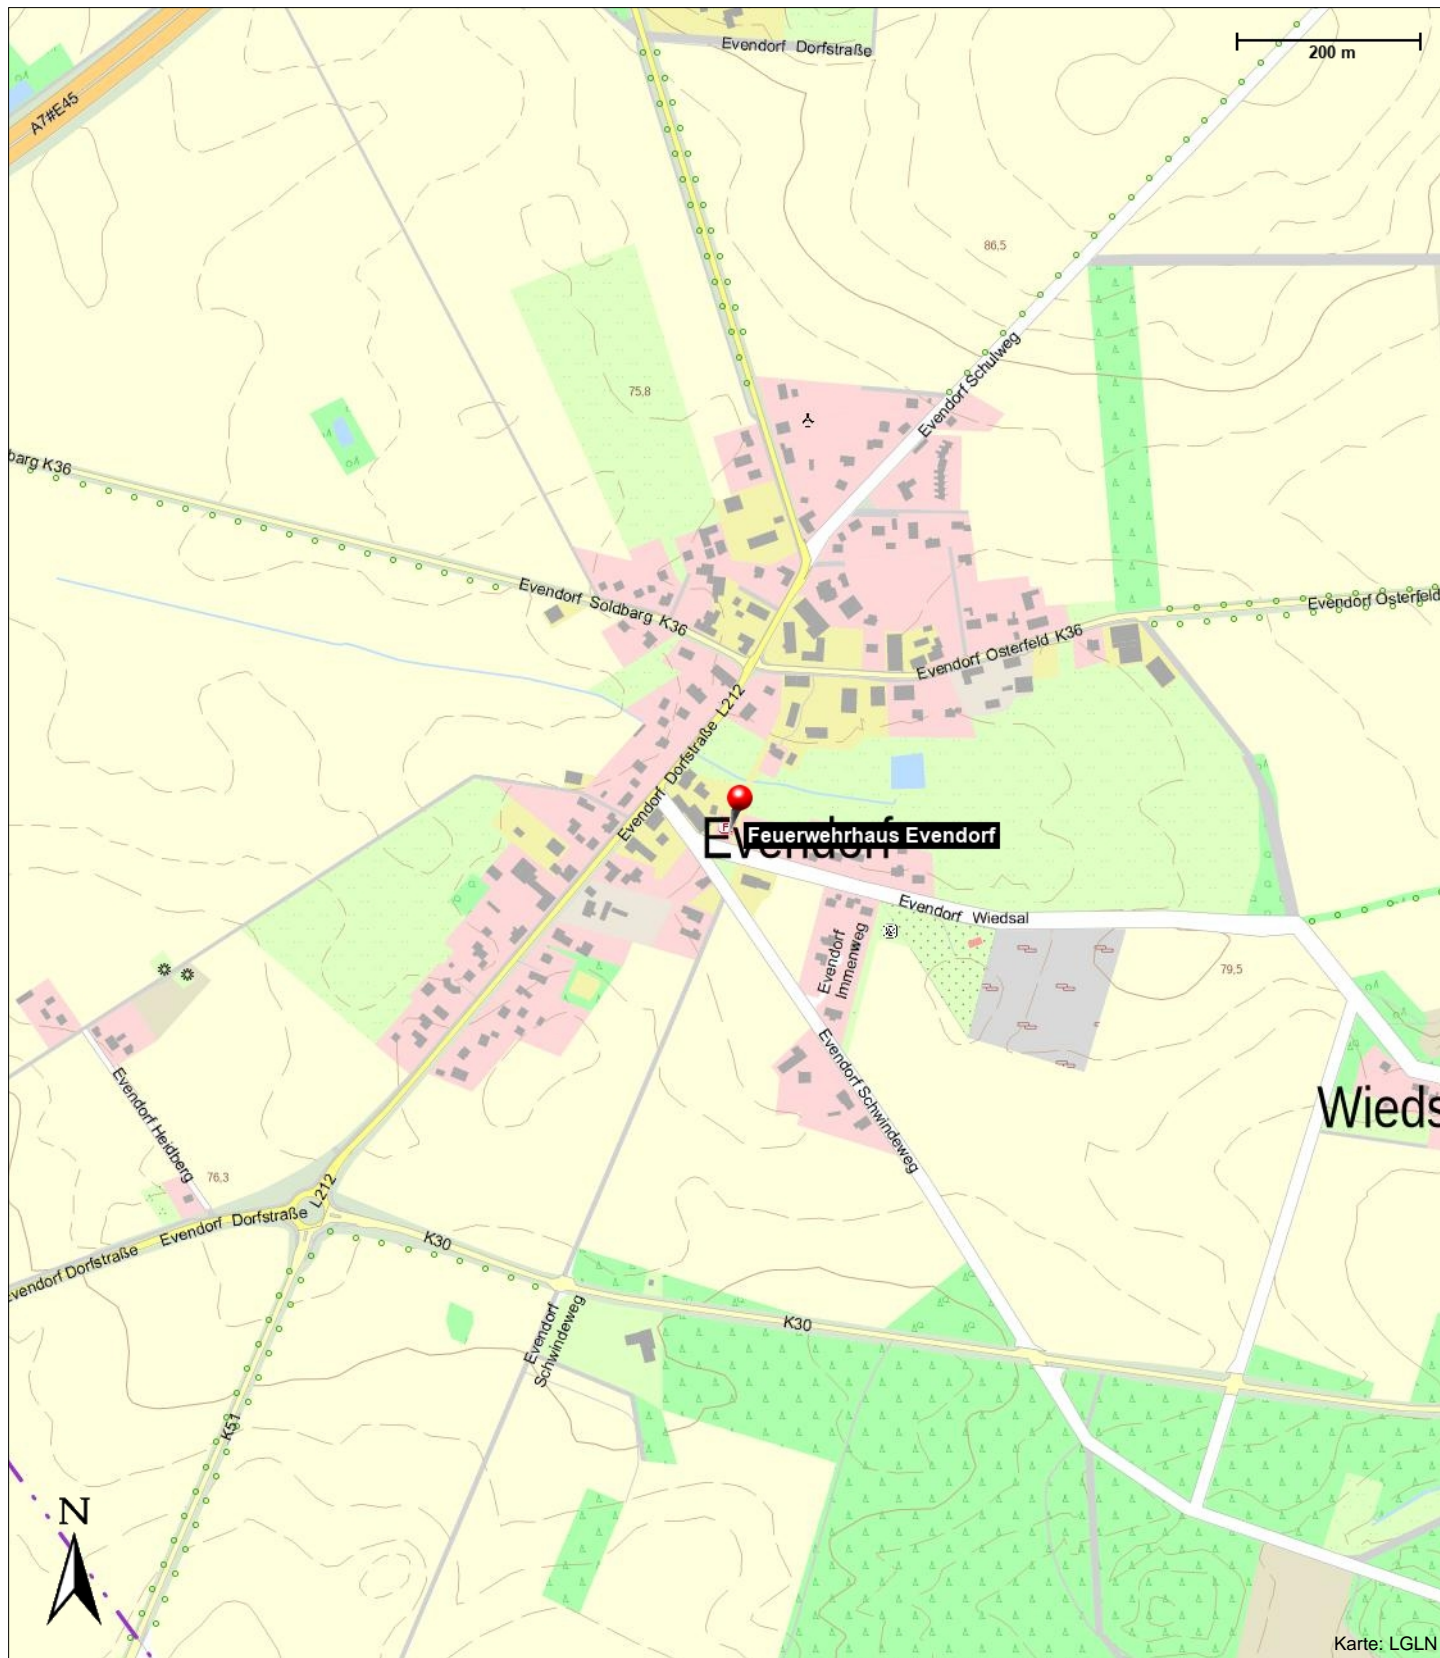

Feuerwehrhaus Evendorf

Evendorf Wiedsal 3
21272 Egestorf
Evendorf

Internet: <https://www.feuerwehr-samtgemeinde-hanstedt.de/>

Informationen

(han/kp)

Kontakt

Freiwillige Feuerwehr Evendorf
Evendorf Wiedsal 3
21272 Egestorf, Evendorf

Position

N 53° 08.99201', E 010° 03.99092'

Feuerwehrhaus Evendorf

Evendorf Wiedsal 3
21272 Egestorf
Evendorf

Internet: <https://www.feuerwehr-samtgemeinde-hanstedt.de/>

Feuerwehrhaus Evendorf

Evendorf Wiedsal 3
21272 Egestorf
Evendorf