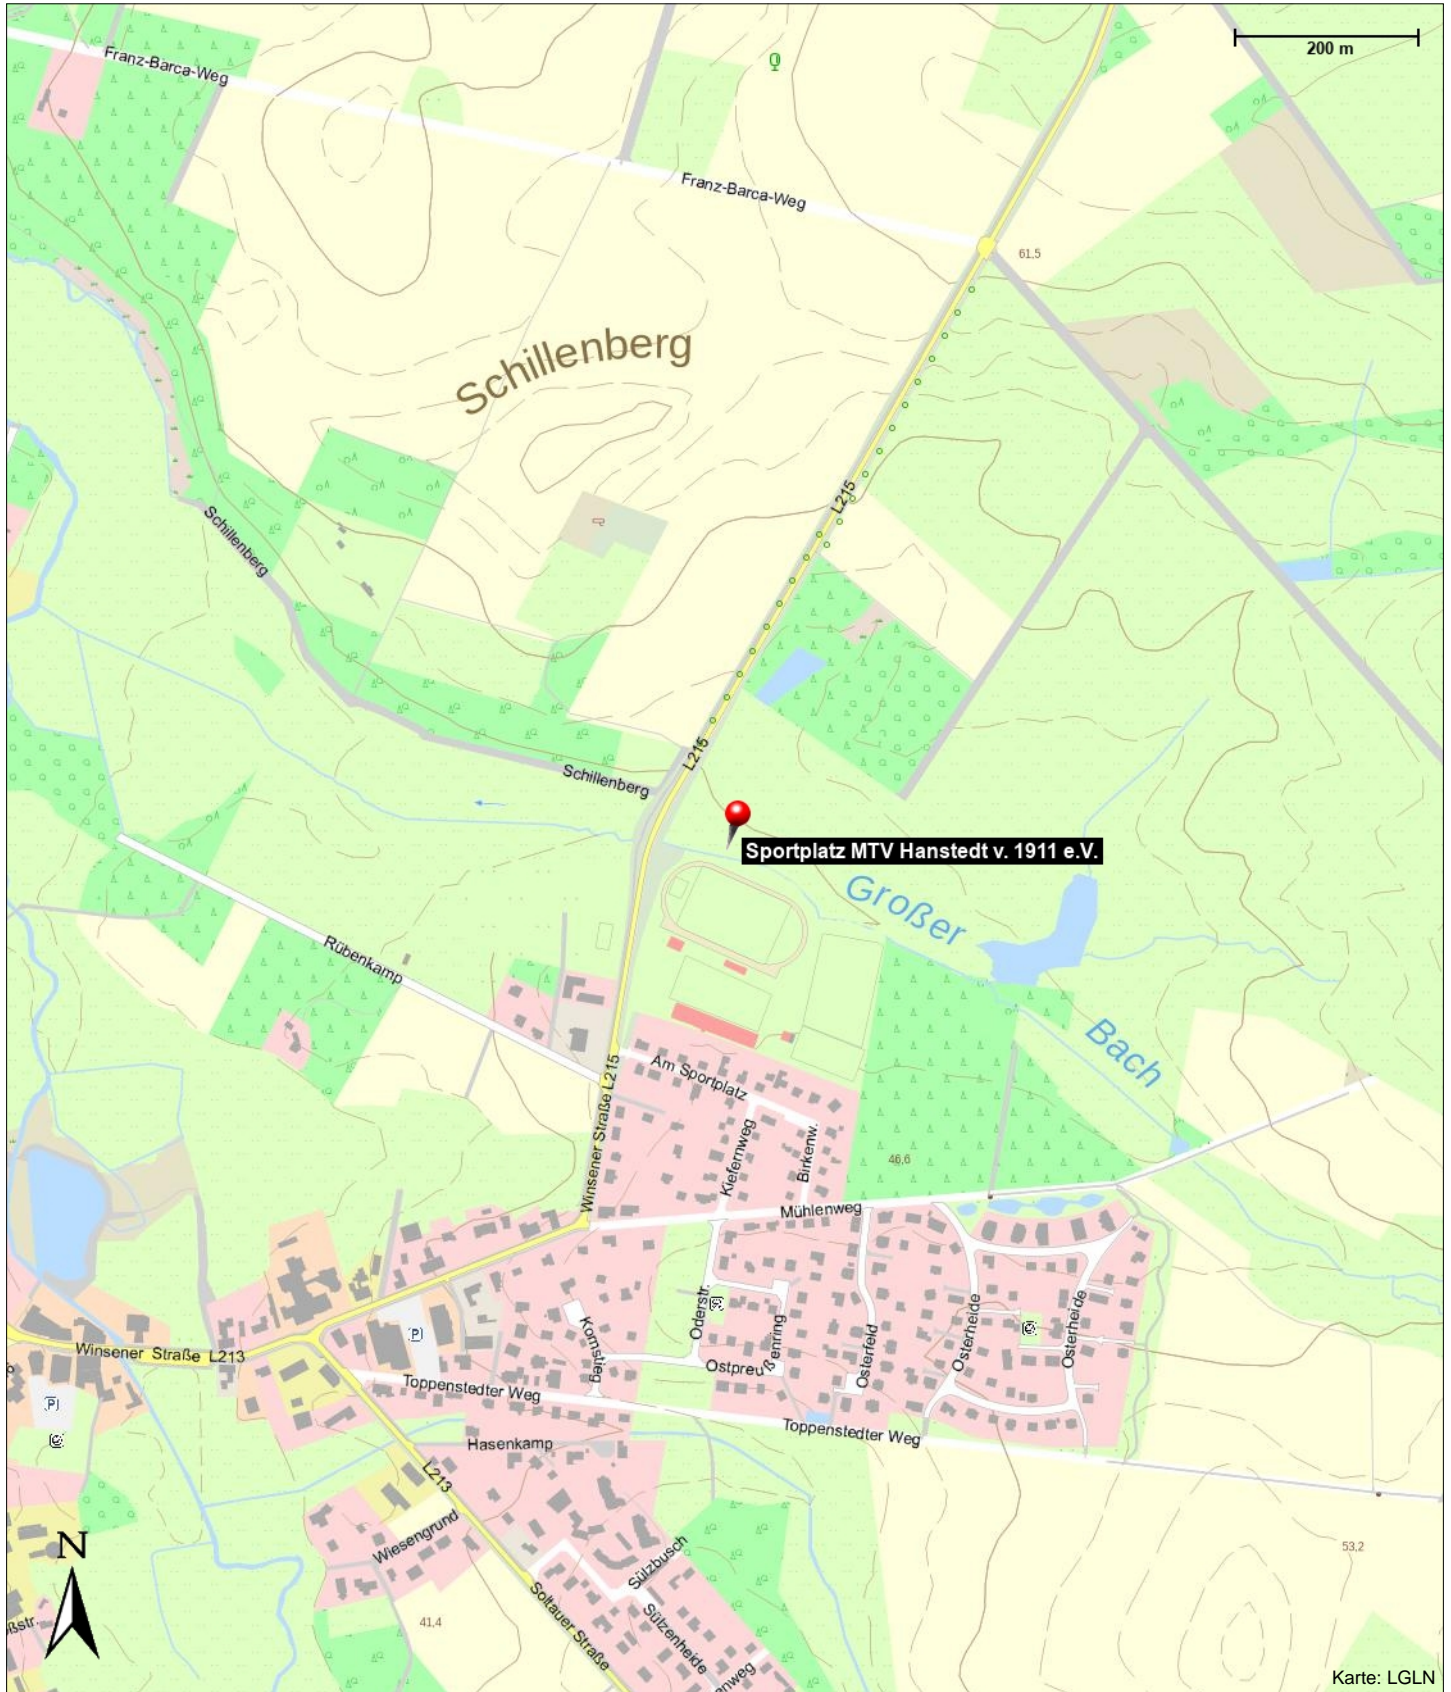

Sportplatz MTV Hanstedt v. 1911 e.V.

Winsener Straße 60
21271 Hanstedt

Sportanlage an der Winsener Straße

Informationen

(han/sp)

Kontakt

Winsener Straße 60
21271 Hanstedt

Position

N 53° 15.75971', E 010° 01.57499'

Sportplatz MTV Hanstedt v. 1911 e.V.

Winsener Straße 60
21271 Hanstedt

Sportplatz MTV Hanstedt v. 1911 e.V.

Winsener Straße 60
21271 Hanstedt