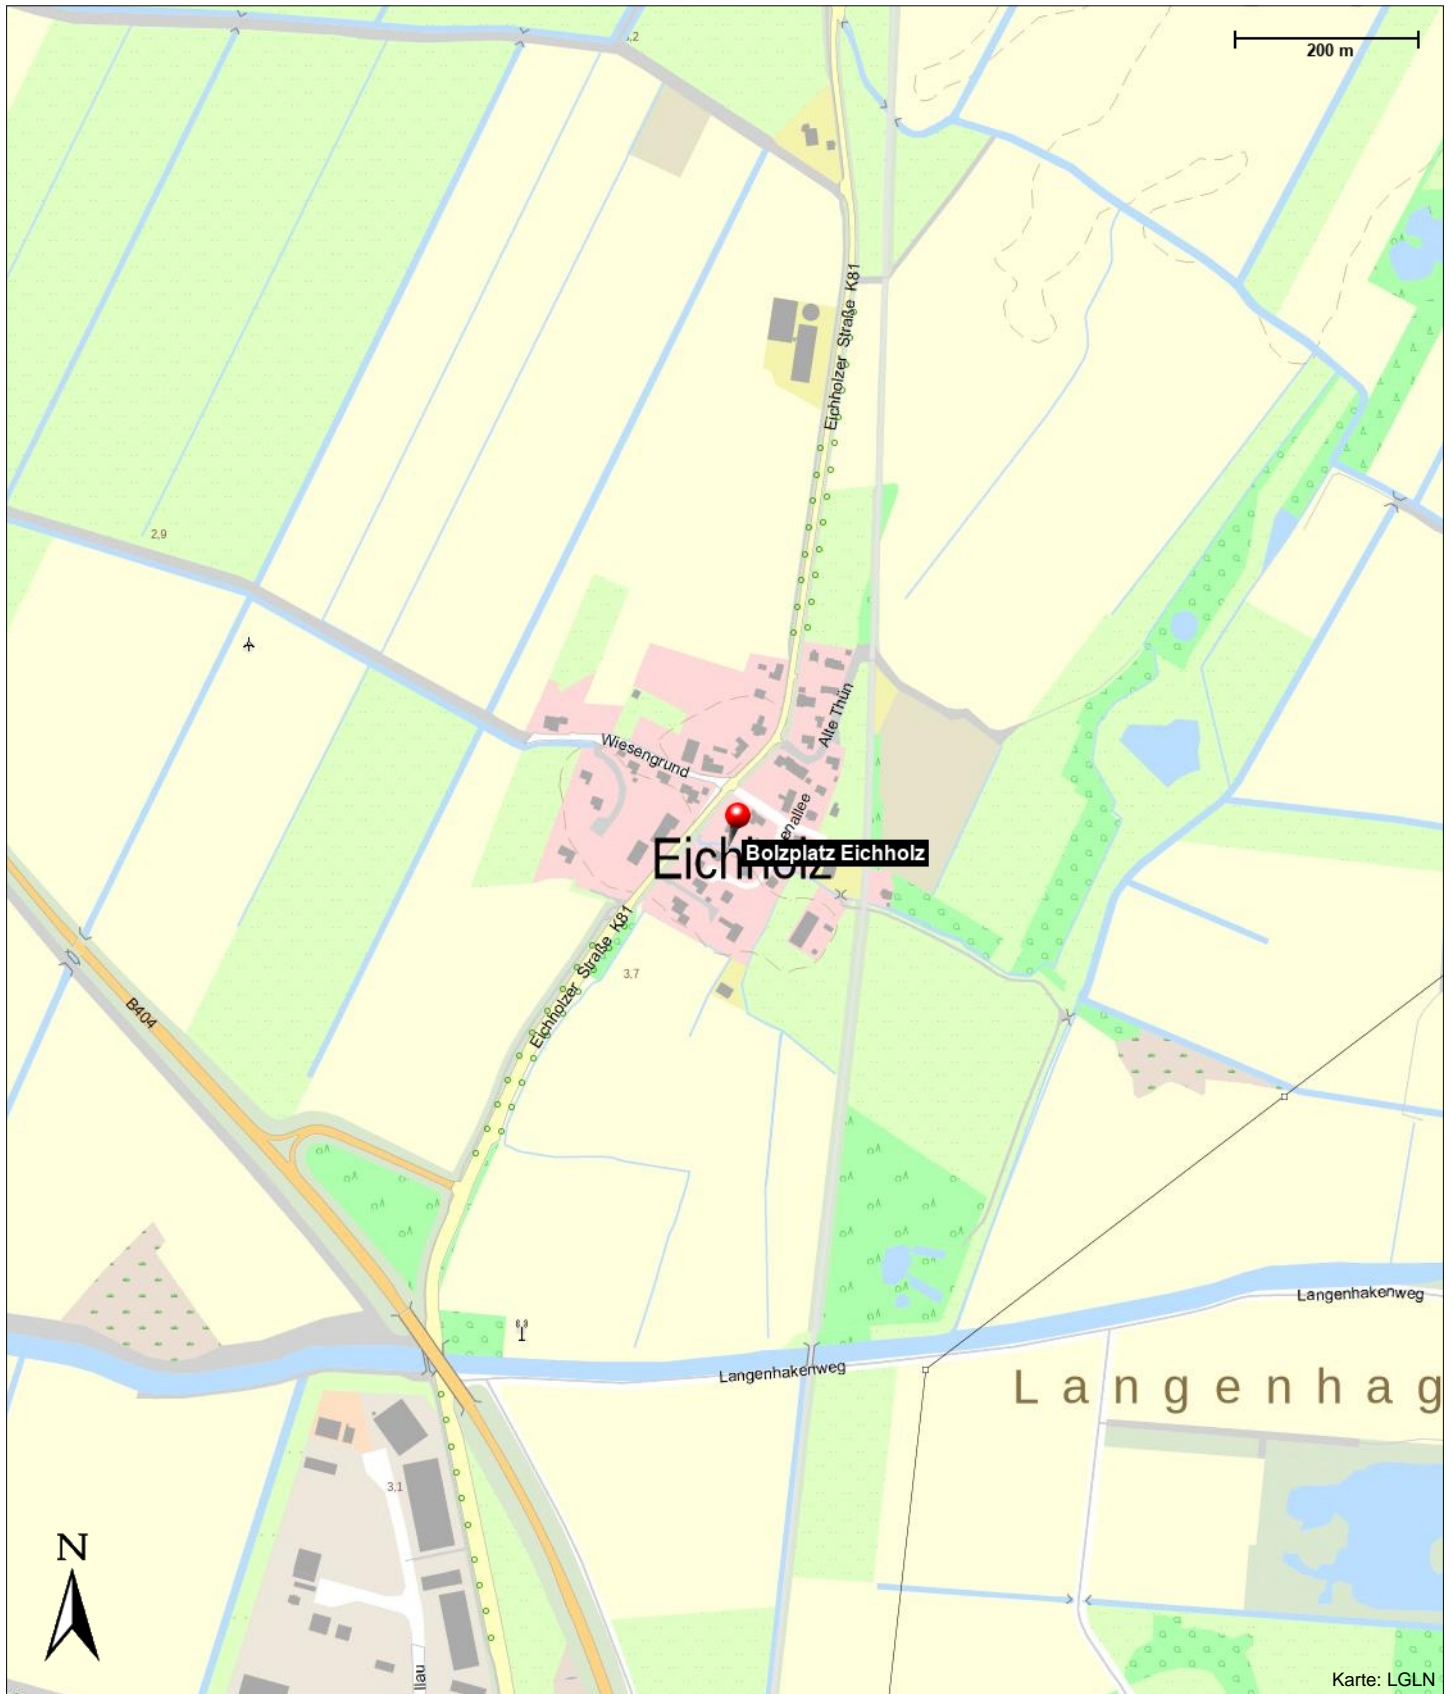

Bolzplatz Eichholz

Birnenallee (Gemeinschaftshaus)
21436 Marschacht

Kontakt

Birnenallee (Gemeinschaftshaus)
21436 Marschacht

Position

N 53° 23.39251', E 010° 20.95264'

Bolzplatz Eichholz

Birnenallee (Gemeinschaftshaus)
21436 Marschacht

Bolzplatz Eichholz

Birnenallee (Gemeinschaftshaus)
21436 Marschacht