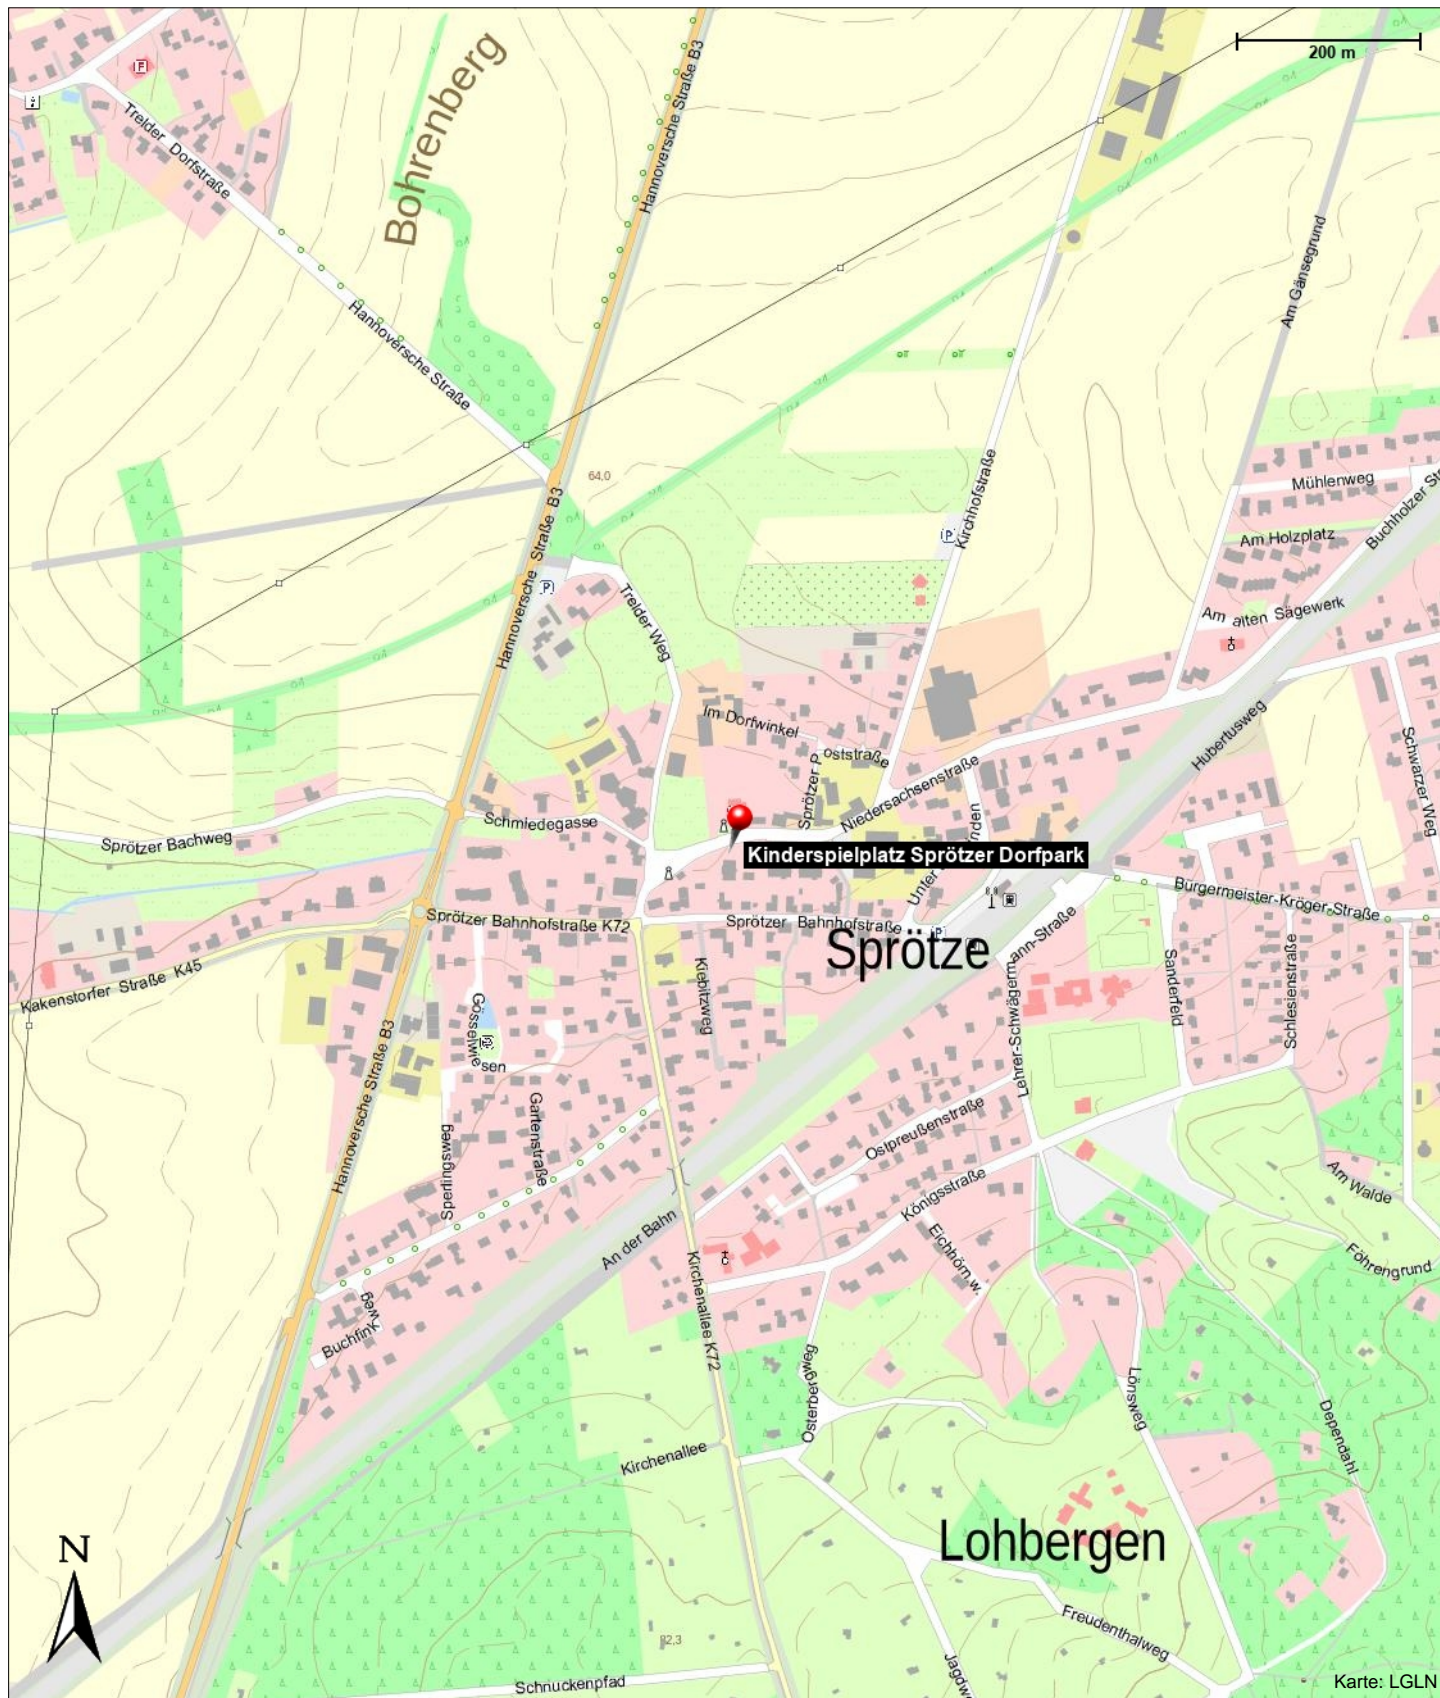

Kinderspielplatz Sprötzer Dorfpark

Niedersachsenstraße
21244 Buchholz

Informationen

Ortschaft/Straße: Sprötze - Sprötzer Dorfpark

Spielmöglichkeiten/Geräte

Turm mit Rutsche
Nestschaukel
Kletterhügel
Federspielgerät

Kontakt

Niedersachsenstraße
21244 Buchholz

Position

N 53° 18.60529', E 009° 48.47531'

Kinderspielplatz Sprötzer Dorfpark

Niedersachsenstraße
21244 Buchholz

Kinderspielplatz Sprötzer Dorfpark

Niedersachsenstraße
21244 Buchholz