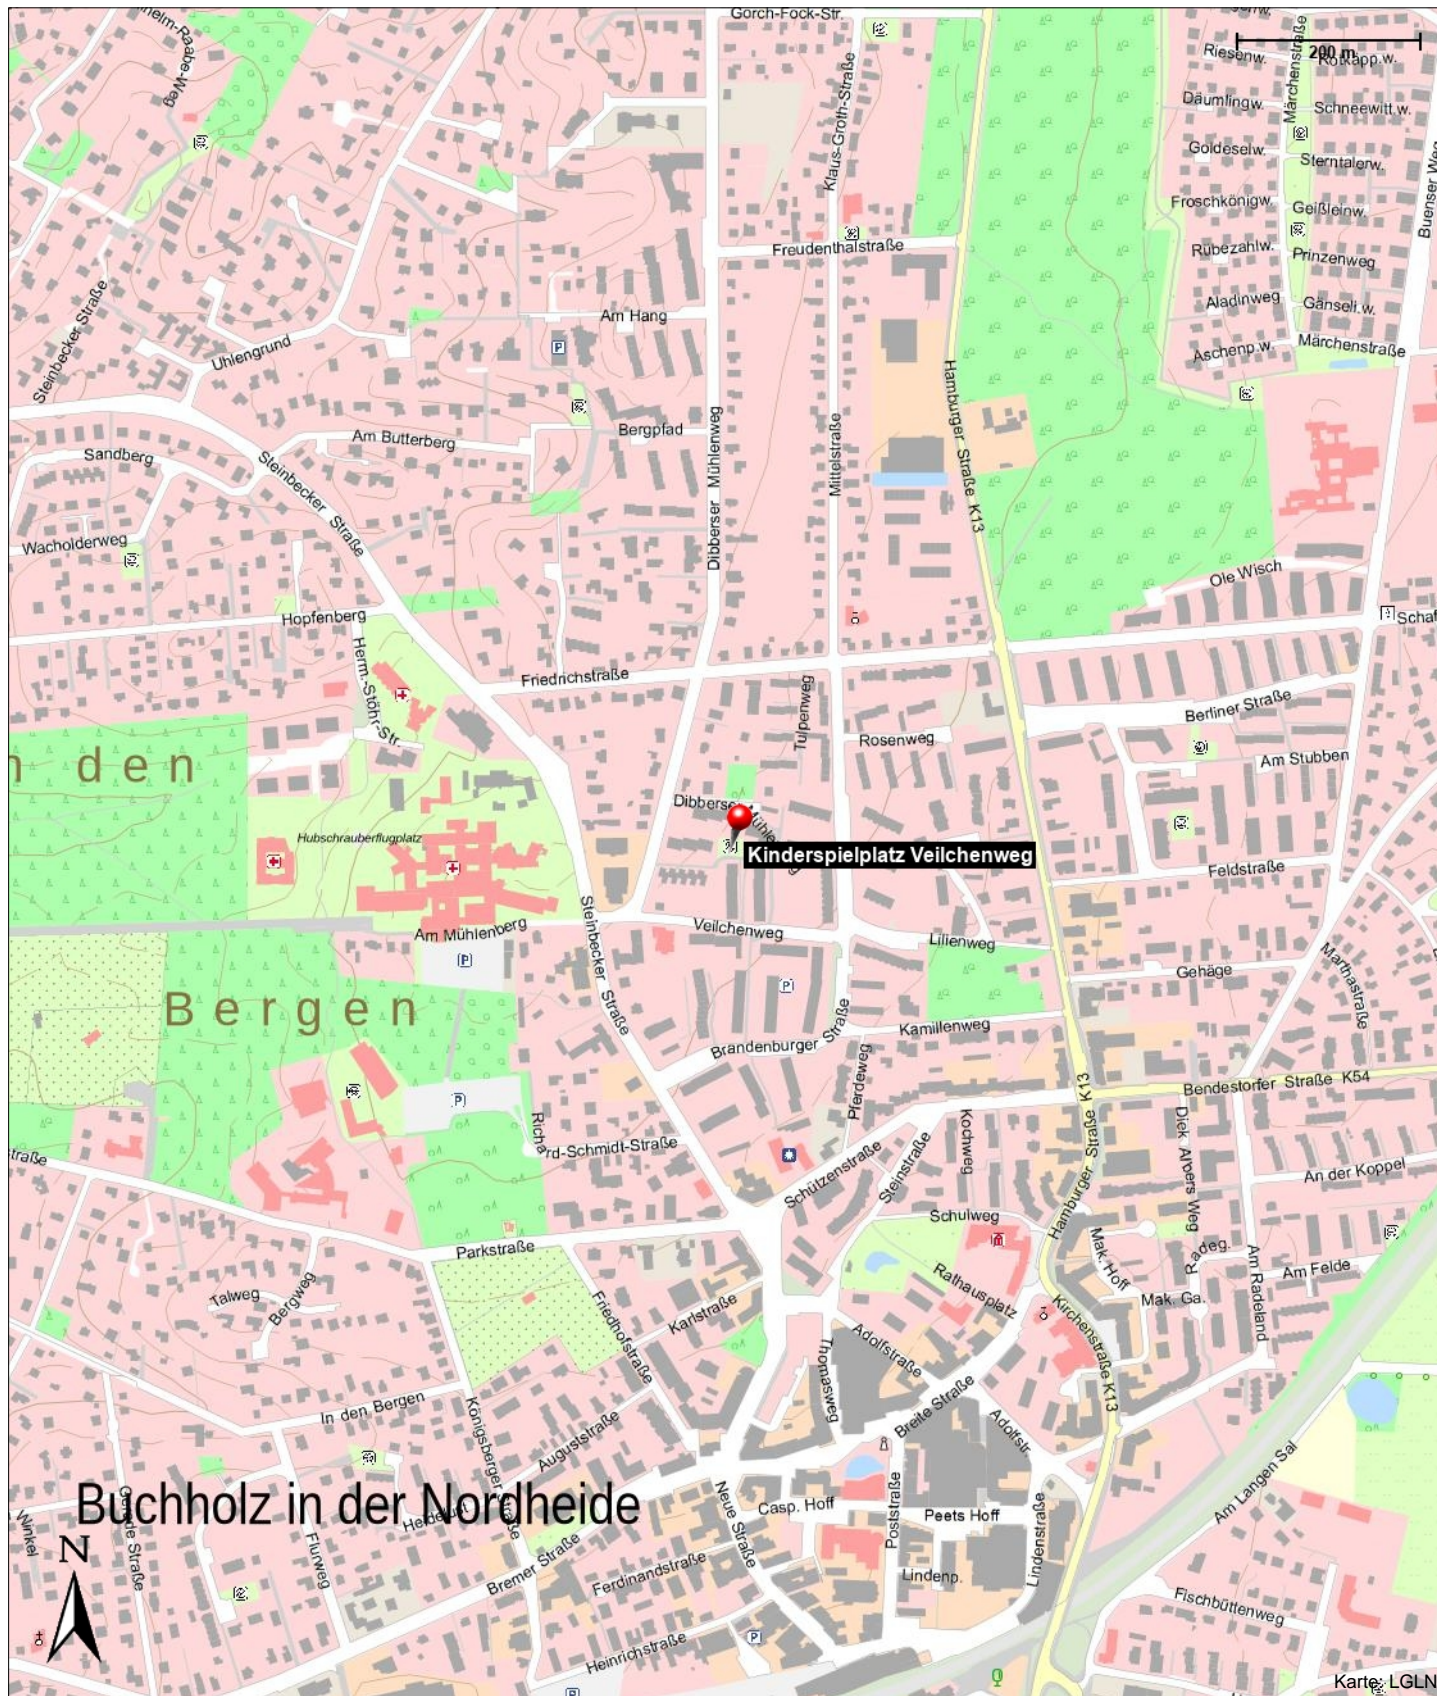

Kinderspielplatz Veilchenweg

Veilchenweg
21244 Buchholz

Informationen

Ortschaft/Straße: Stadtgebiet - Veilchen Weg

Spielmöglichkeiten/Geräte:

Turm mit Rutsche
Doppelschaukel
Sechseck-Klettergerät
kleines Spielhaus
Federwippe
Sandkiste
Barren
Federspielgeräte

Kontakt

Veilchenweg
21244 Buchholz

Position

N 53° 20.00606', E 009° 52.58365'

Kinderspielplatz Veilchenweg

Veilchenweg
21244 Buchholz

Kinderspielplatz Veilchenweg

Veilchenweg
21244 Buchholz