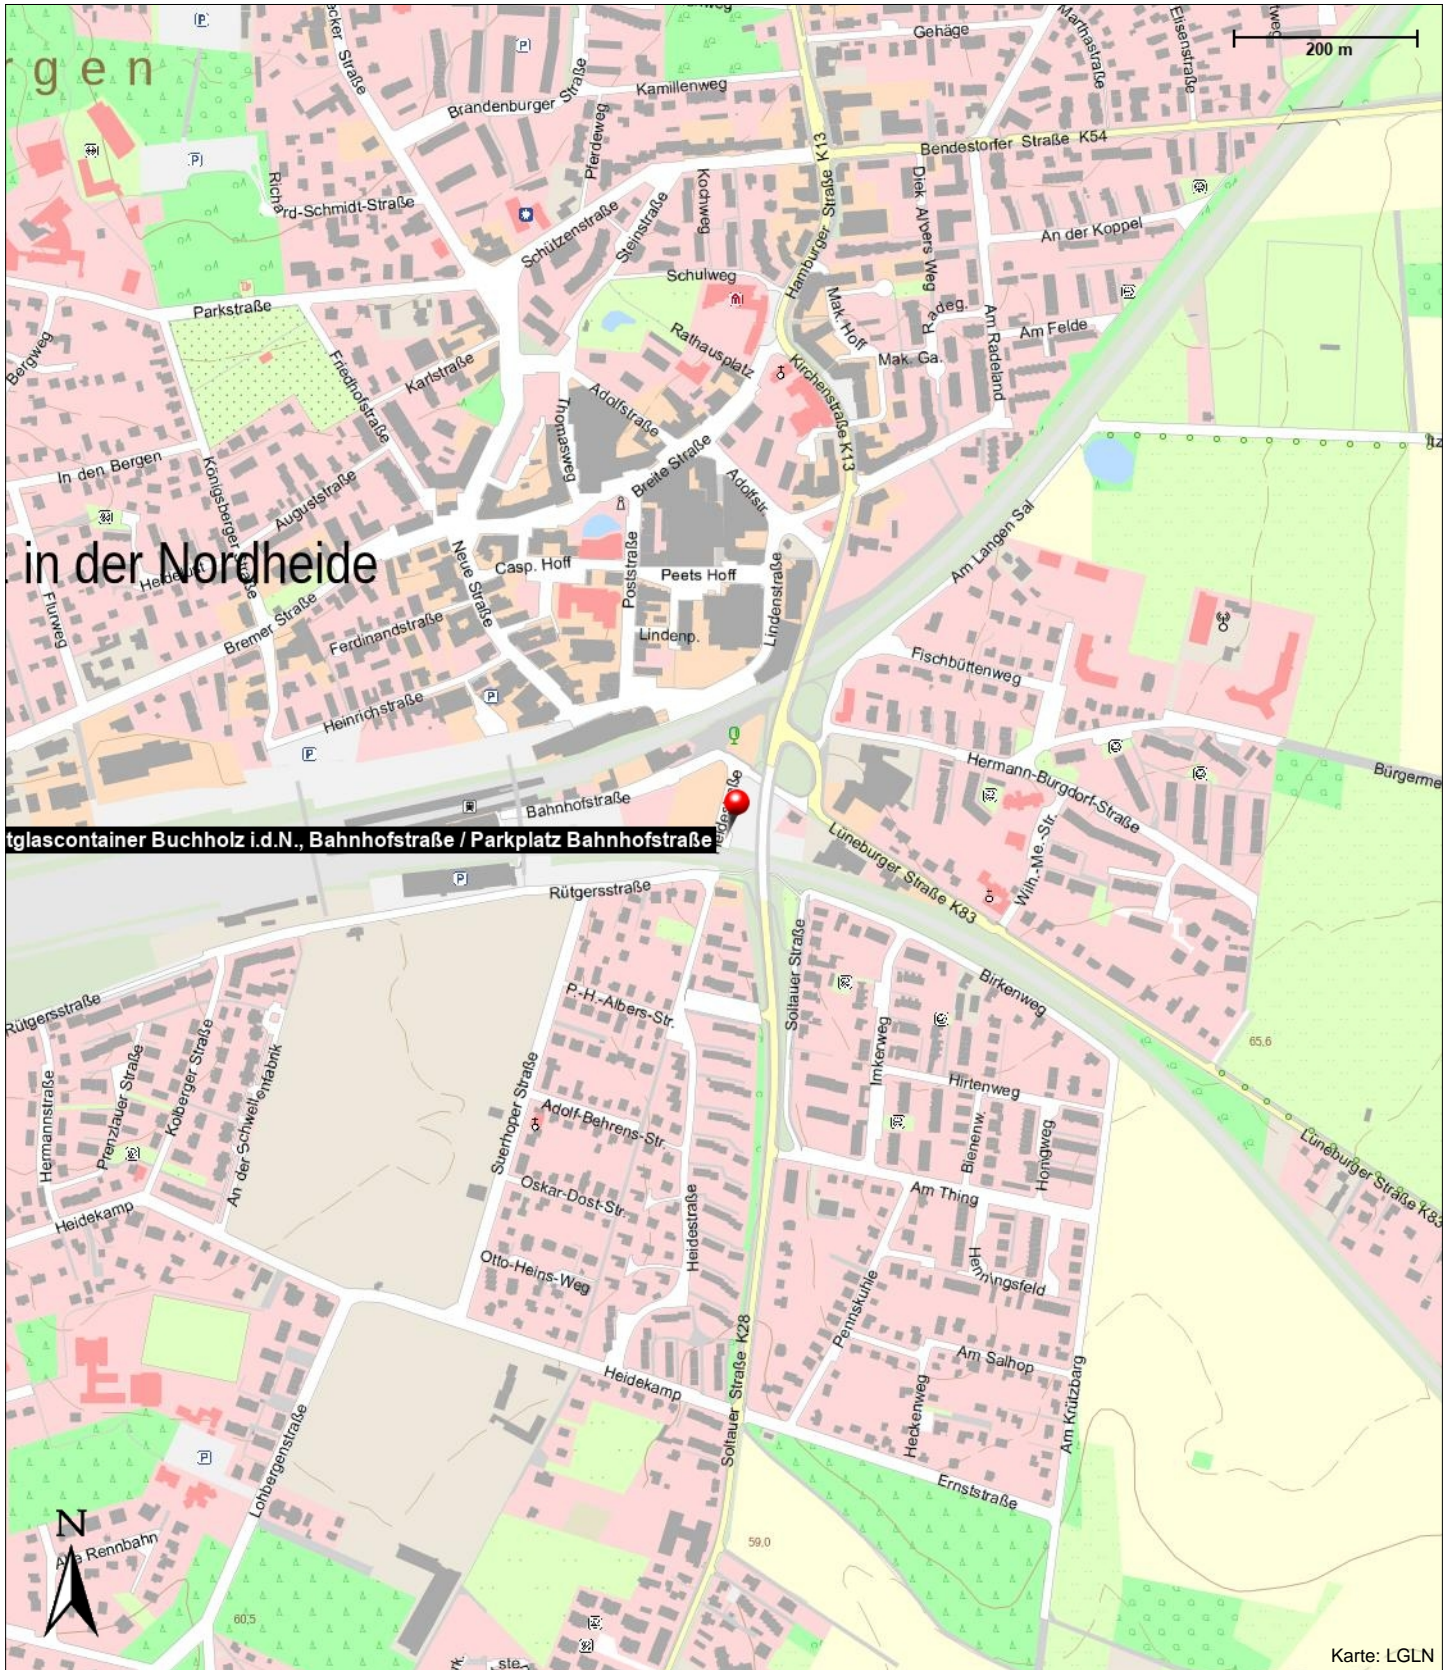

Altglascontainer Buchholz i.d.N., Bahnhofstraße / Parkplatz Bahnhofstraße

Buchholz

Kontakt

Buchholz

Position

N 53° 19.45875', E 009° 52.82794'

Altglascontainer Buchholz i.d.N., Bahnhofstraße / Parkplatz Bahnhofstraße

Buchholz

Altglascontainer Buchholz i.d.N., Bahnhofstraße / Parkplatz Bahnhofstraße

Buchholz