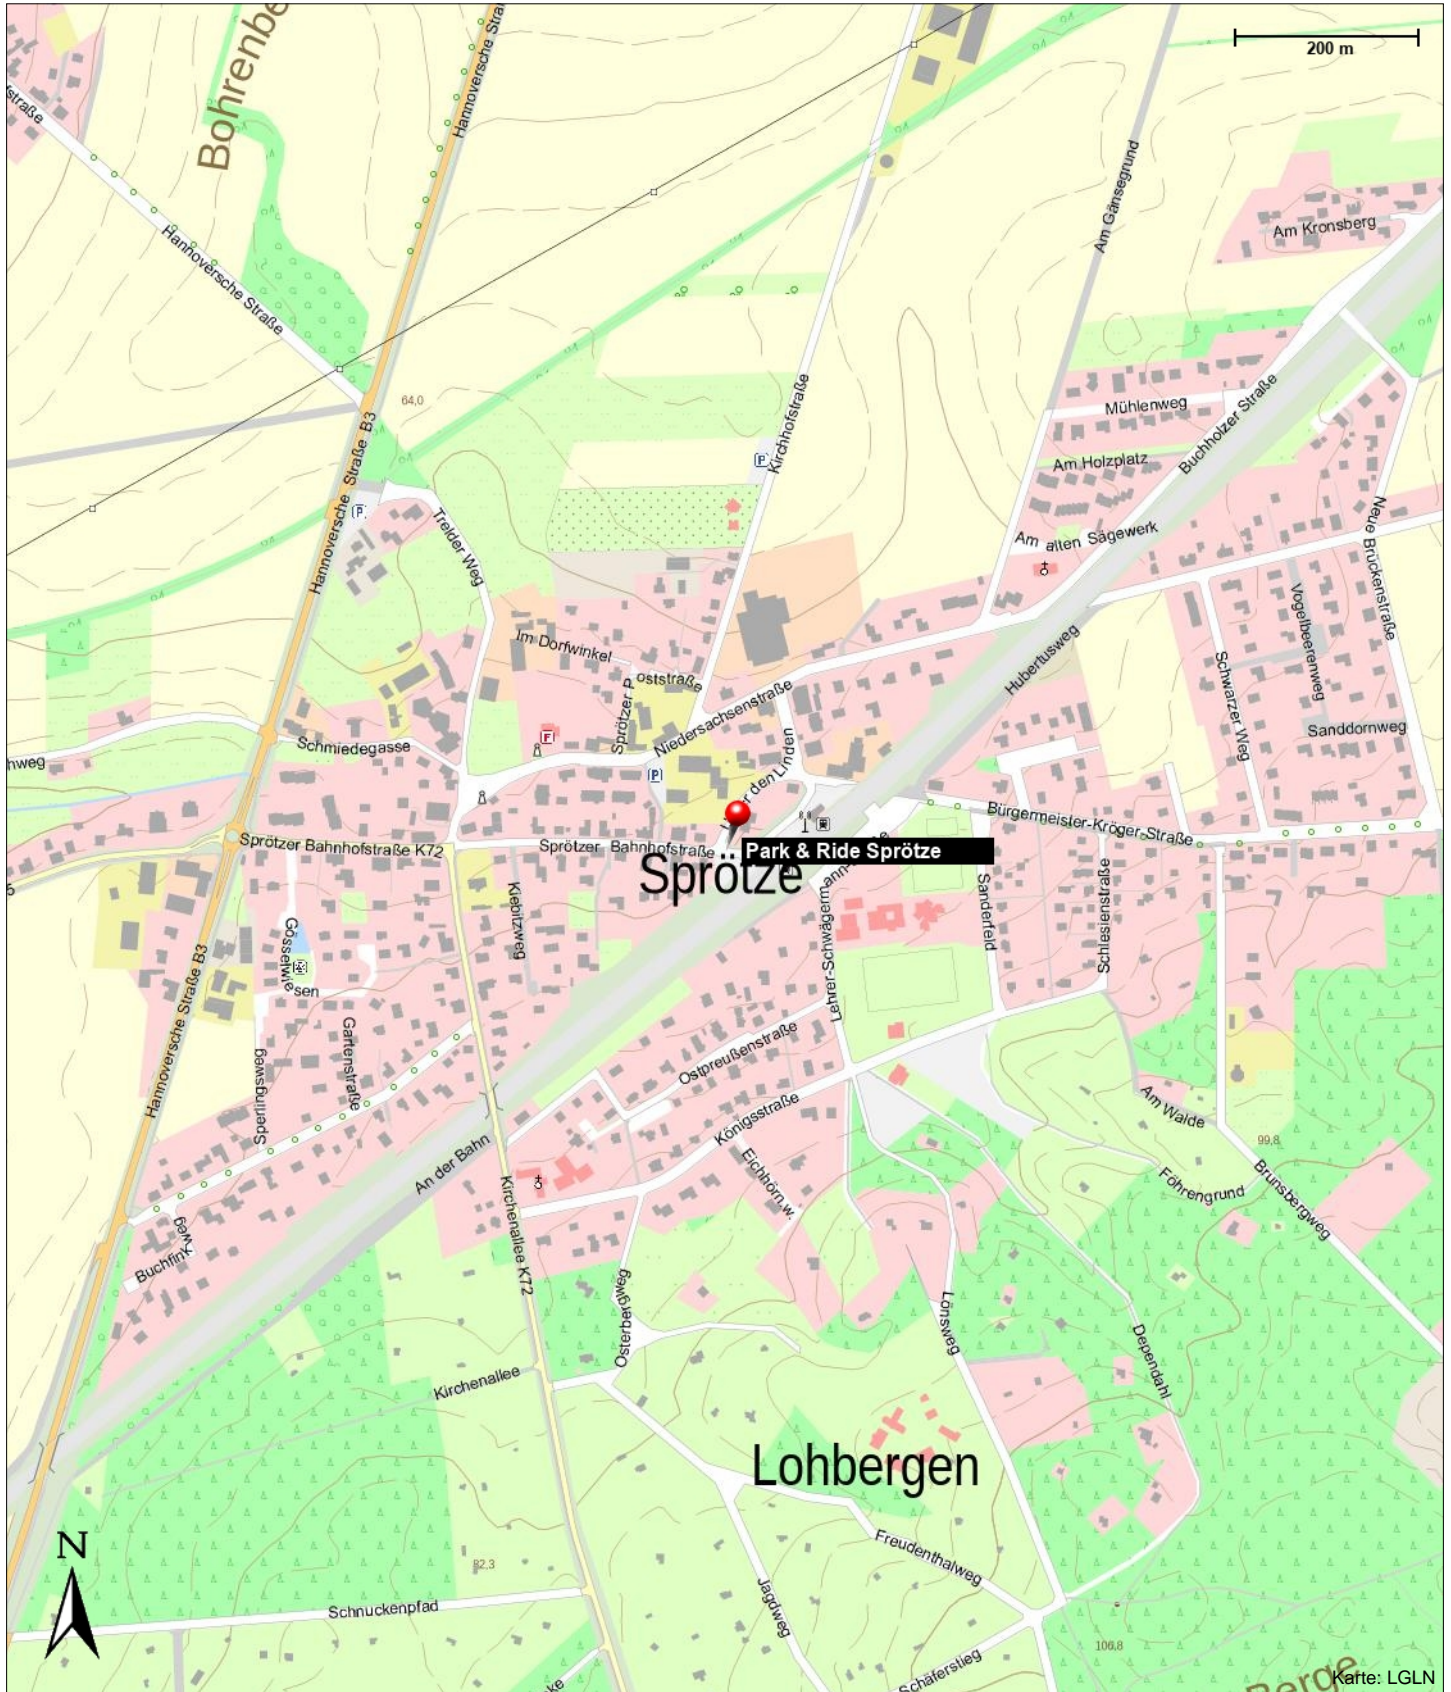

Park & Ride Sprötze

Sprötzer Bahnhofstraße
21244 Buchholz i.d.N.

Überblick

17 Parkplätze, 36 Min. zum Hauptbahnhof

Kontakt

Sprötzer Bahnhofstraße
21244 Buchholz i.d.N.

Position

N 53° 18.56201', E 009° 48.65632'

Park & Ride Sprötze

Sprötzer Bahnhofstraße
21244 Buchholz i.d.N.

Park & Ride Sprötze

Sprötzer Bahnhofstraße
21244 Buchholz i.d.N.