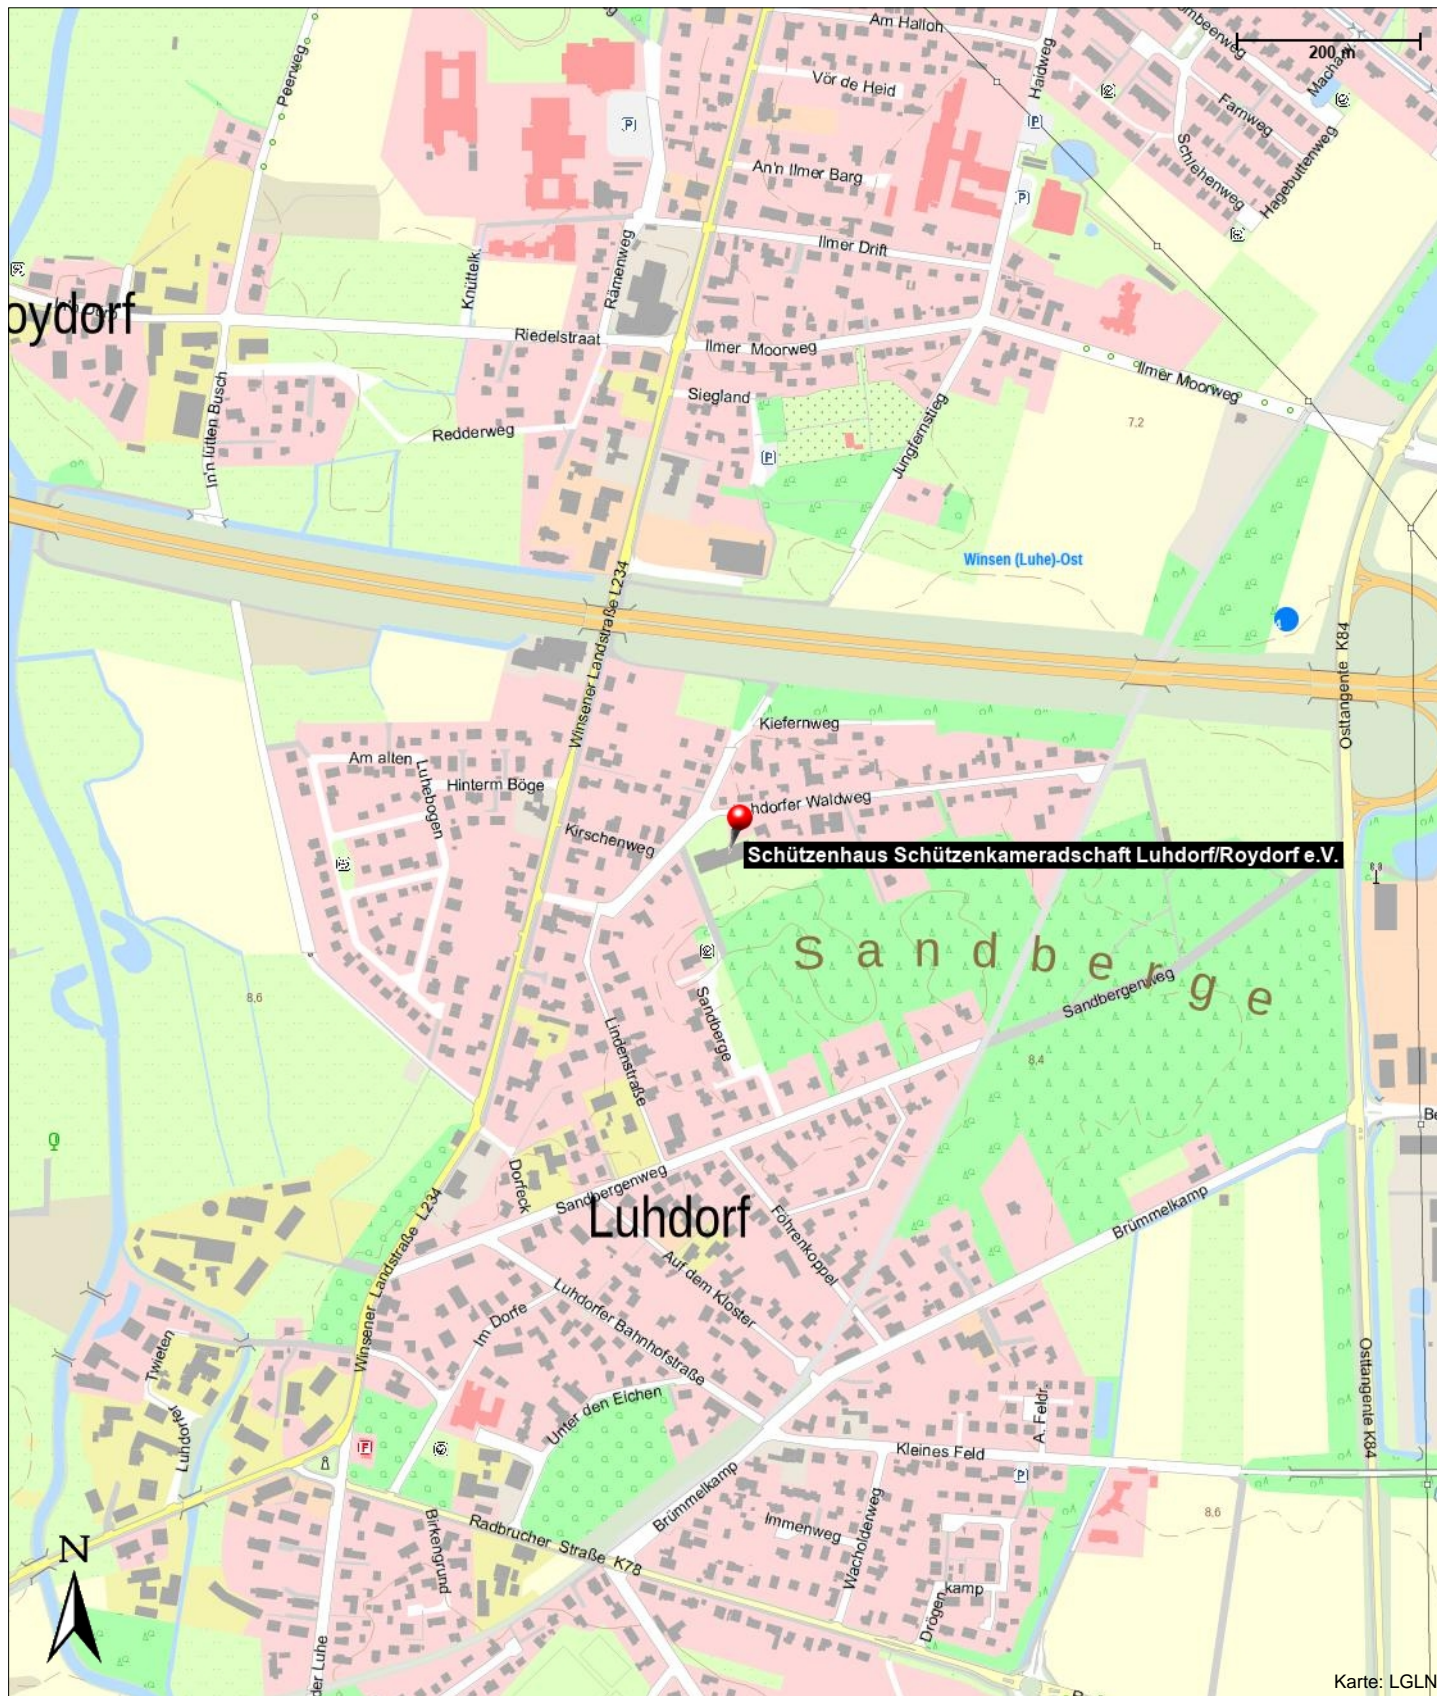

Schützenhaus Schützenkameradschaft Luhdorf/Roydorf e.V.

Luhdorfer Waldweg
21423 Winsen

Internet: <http://www.schuetzenhaus-luhdorf.de>

schuetzenhaus_luhdorf

Informationen

(wl/tr)

Kontakt

Luhdorfer Waldweg
21423 Winsen

Position

N 53° 20.17734', E 010° 12.25502'

Schützenhaus Schützenkameradschaft Luhdorf/Roydorf e.V.

Luhdorfer Waldweg
21423 Winsen

Internet: <http://www.schuetzenhaus-luhdorf.de>

Schützenhaus Schützenkameradschaft Luhdorf/Roydorf e.V.