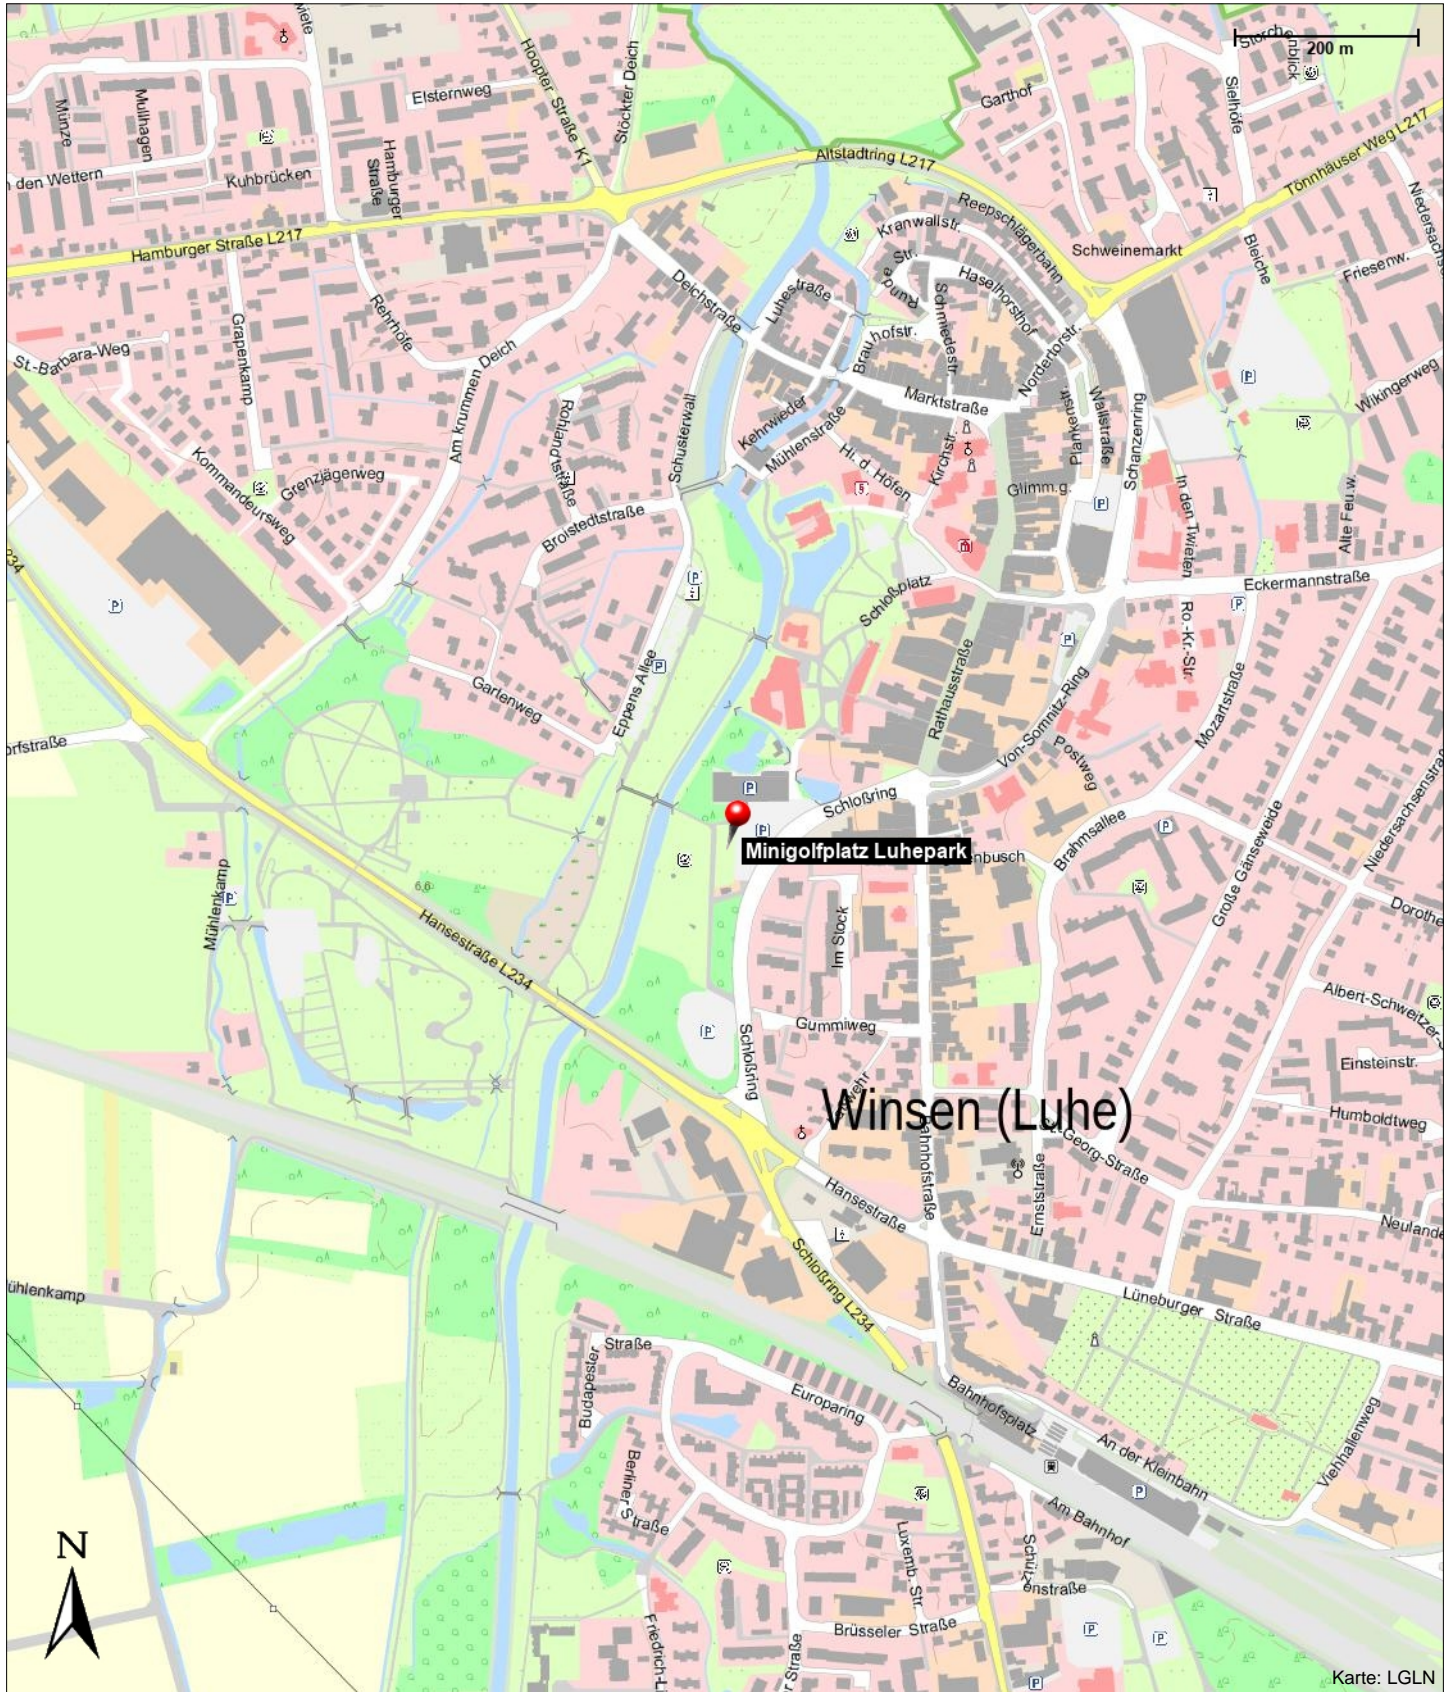

Minigolfplatz Luhepark

Schlossring
21423 Winsen/Luhe

Informationen

wl/pas

Kontakt

Schlossring
21423 Winsen/Luhe

Position

N 53° 21.59297', E 010° 12.16698'

Minigolfplatz Luhepark

Schlossring
21423 Winsen/Luhe

Minigolfplatz Luhepark

Schlossing
21423 Winsen/Luhe