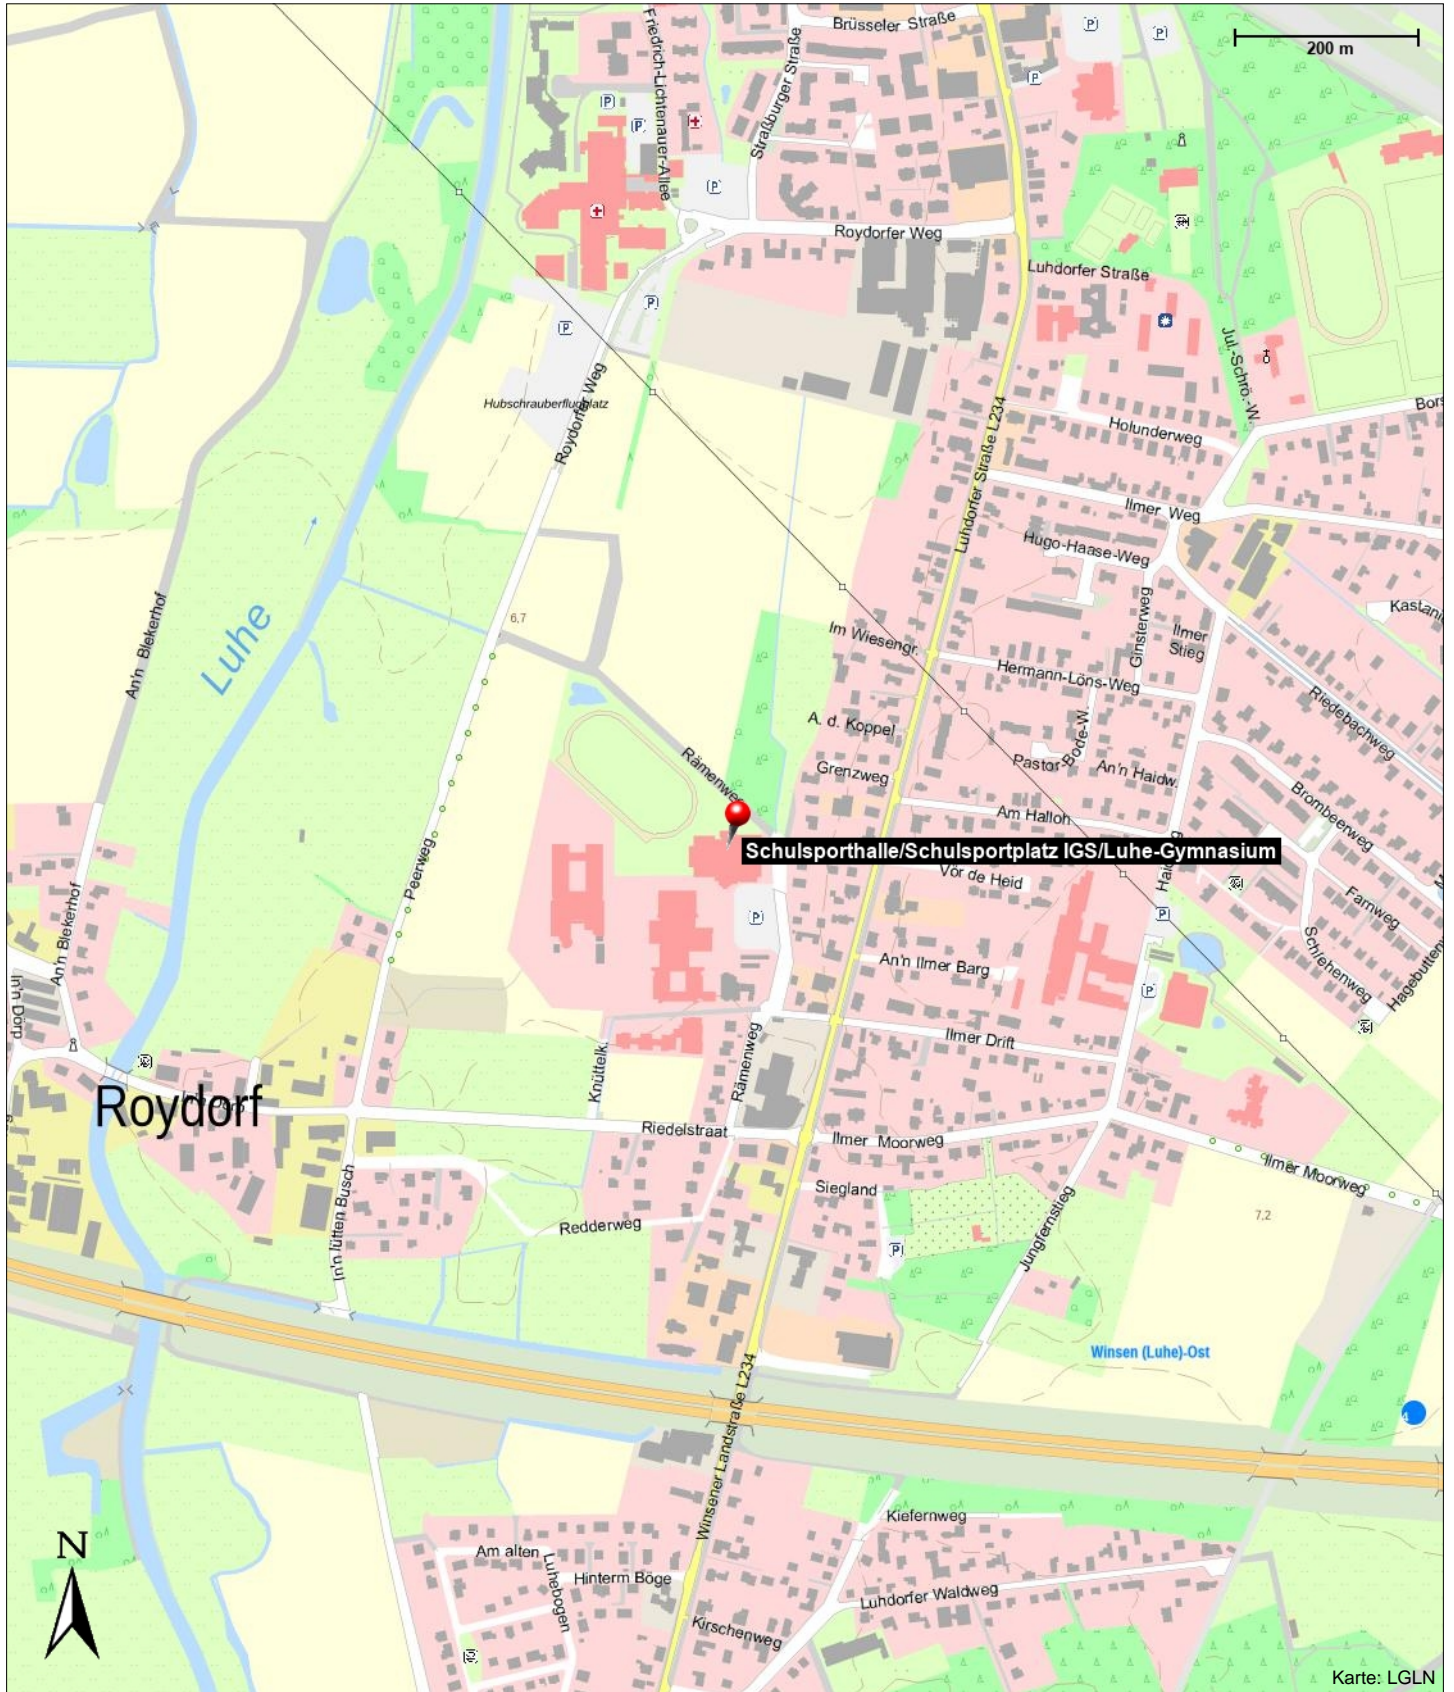

Schulsporthalle/Schulsportplatz IGS/Luhe-Gymnasium

Rämenweg 5
21423 Winsen/Luhe

sh_roydorf

Informationen

wl/pas

Kontakt

Rämenweg 5
21423 Winsen/Luhe

Position

N 53° 20.64755', E 010° 12.14125'

Schulsporthalle/Schulsportplatz IGS/Luhe-Gymnasium

Rämenweg 5
21423 Winsen/Luhe

Schulsporthalle/Schulsportplatz IGS/Luhe-Gymnasium

Rämenweg 5
21423 Winsen/Luhe