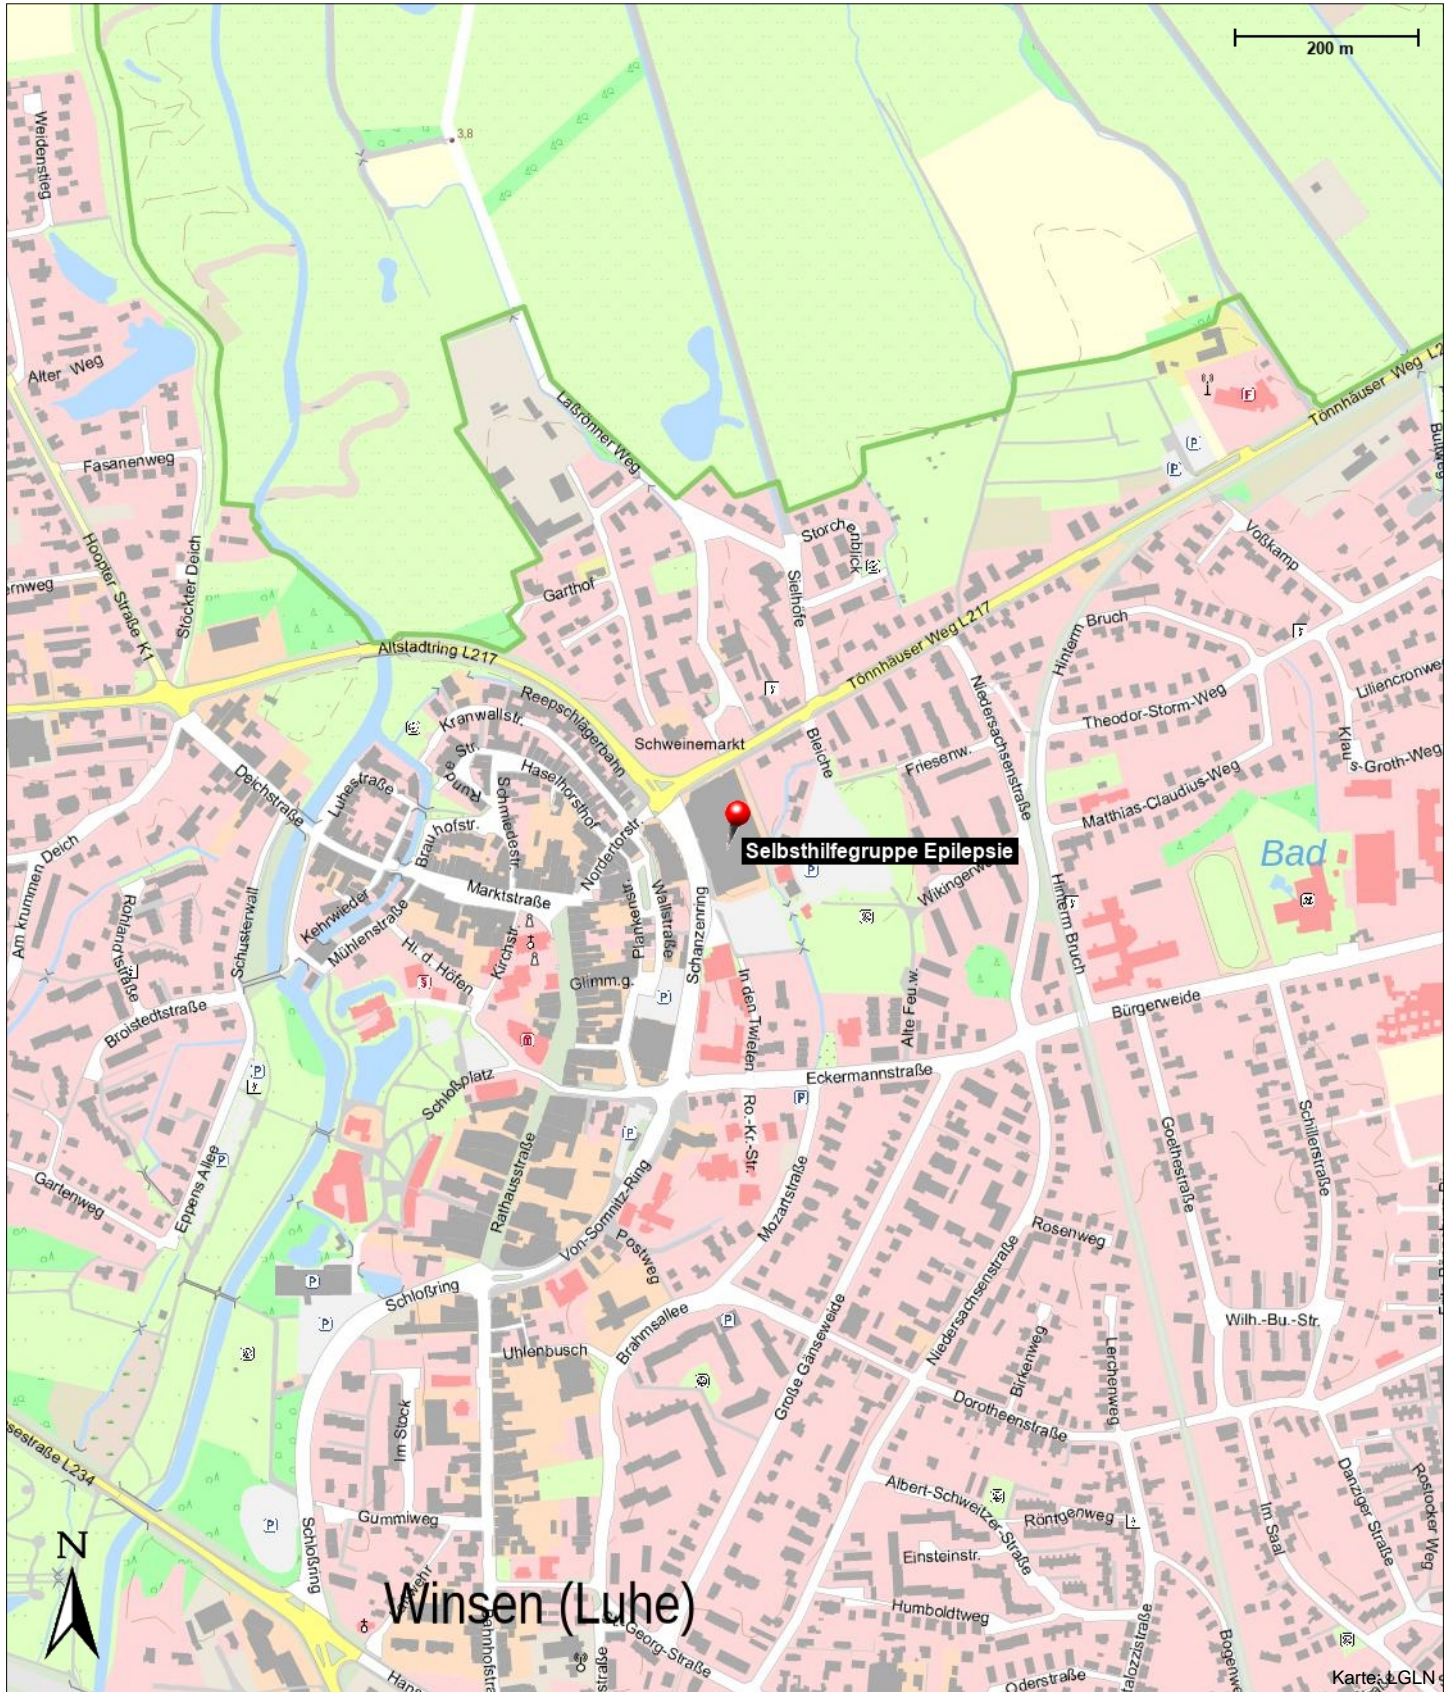

Selbsthilfegruppe Epilepsie

Schanzenhof
21423 Winsen

Kontakt

Schanzenhof
21423 Winsen

Position

N 53° 21.87913', E 010° 12.60589'

Selbsthilfegruppe Epilepsie

Schanzenhof
21423 Winsen

Selbsthilfegruppe Epilepsie

Schanzenhof
21423 Winsen