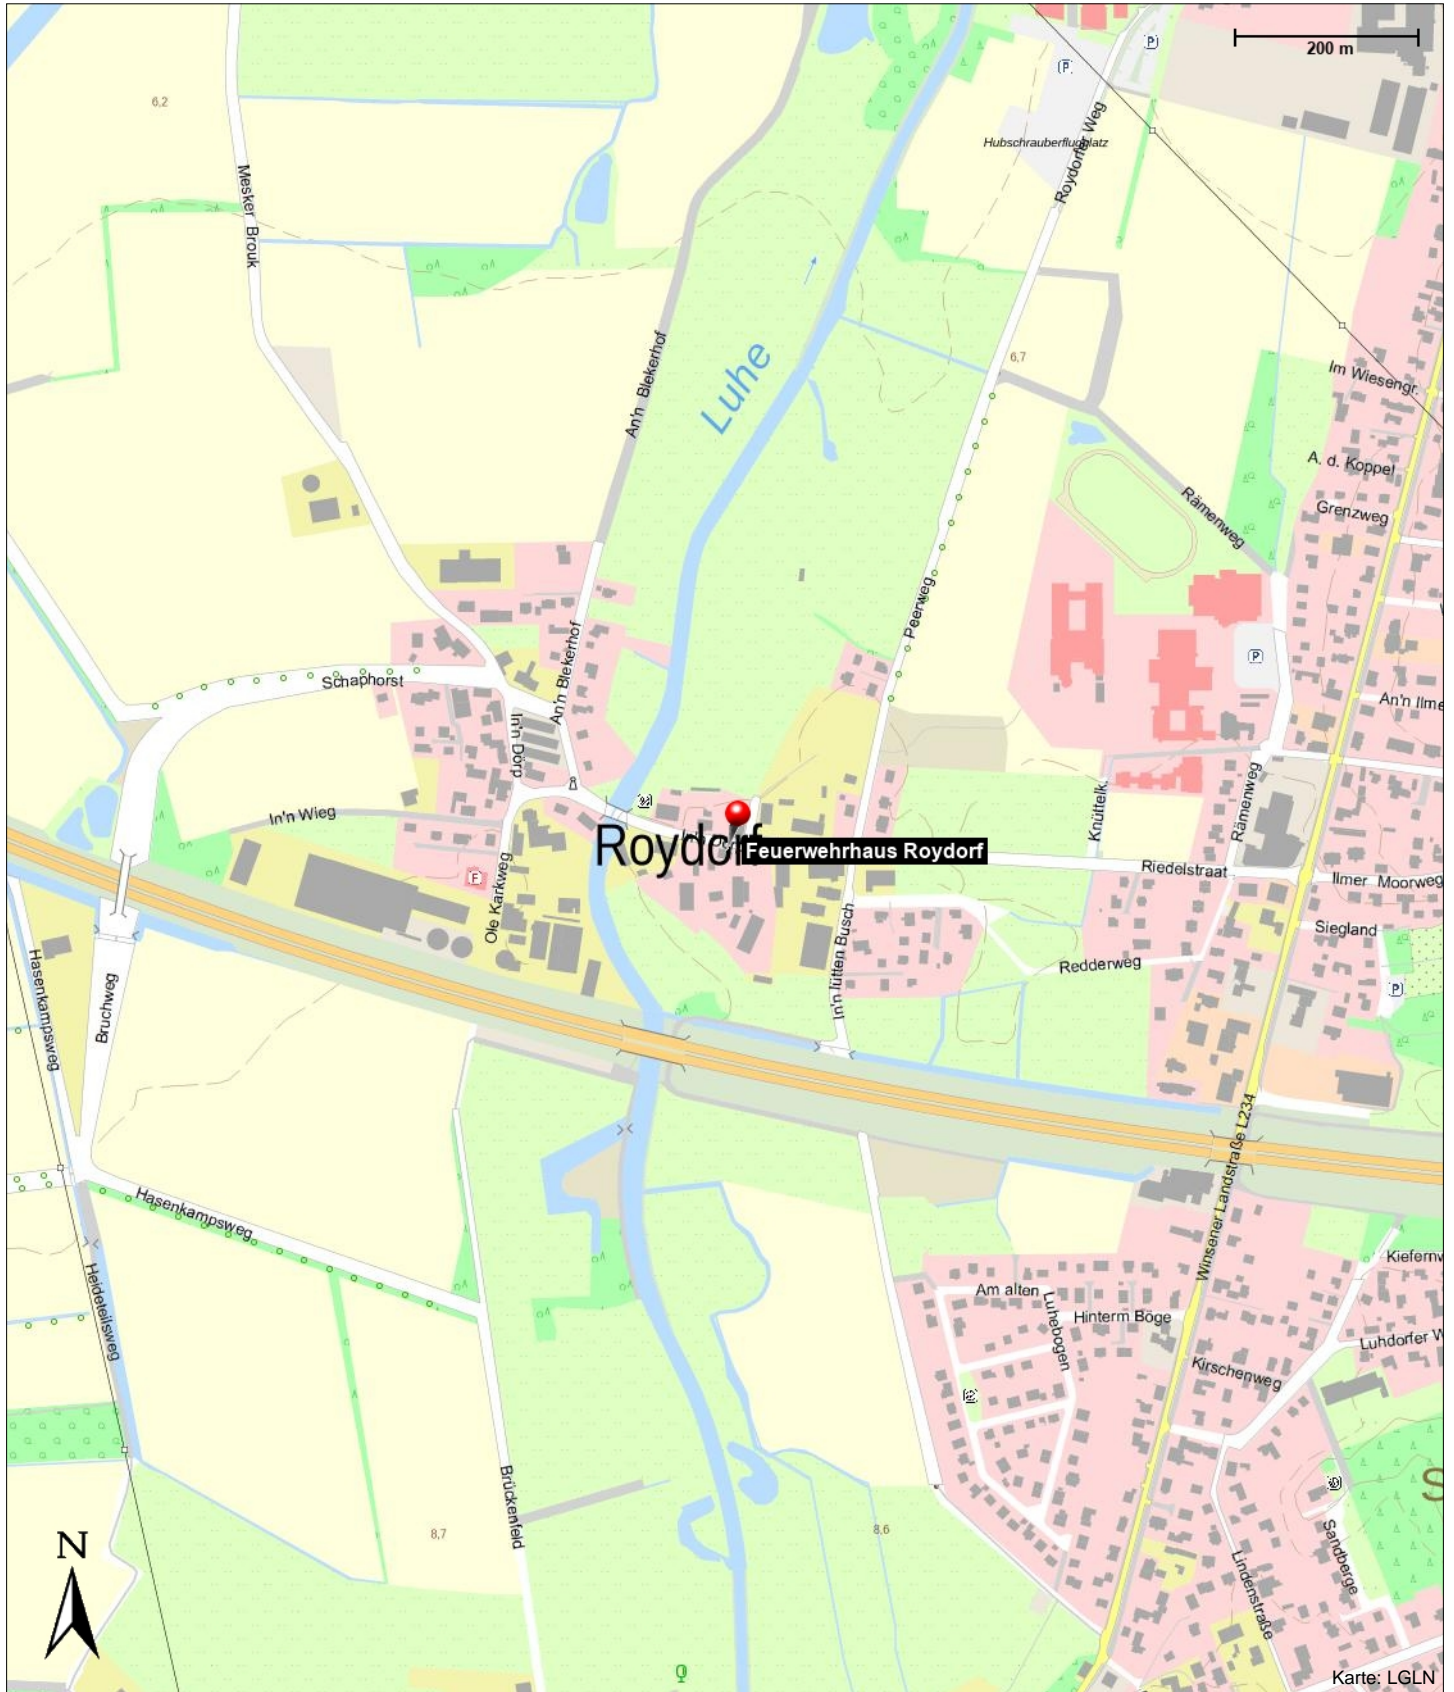

Feuerwehrhaus Roydorf

Ole Karkweg 12
21423 Winsen (Luhe)