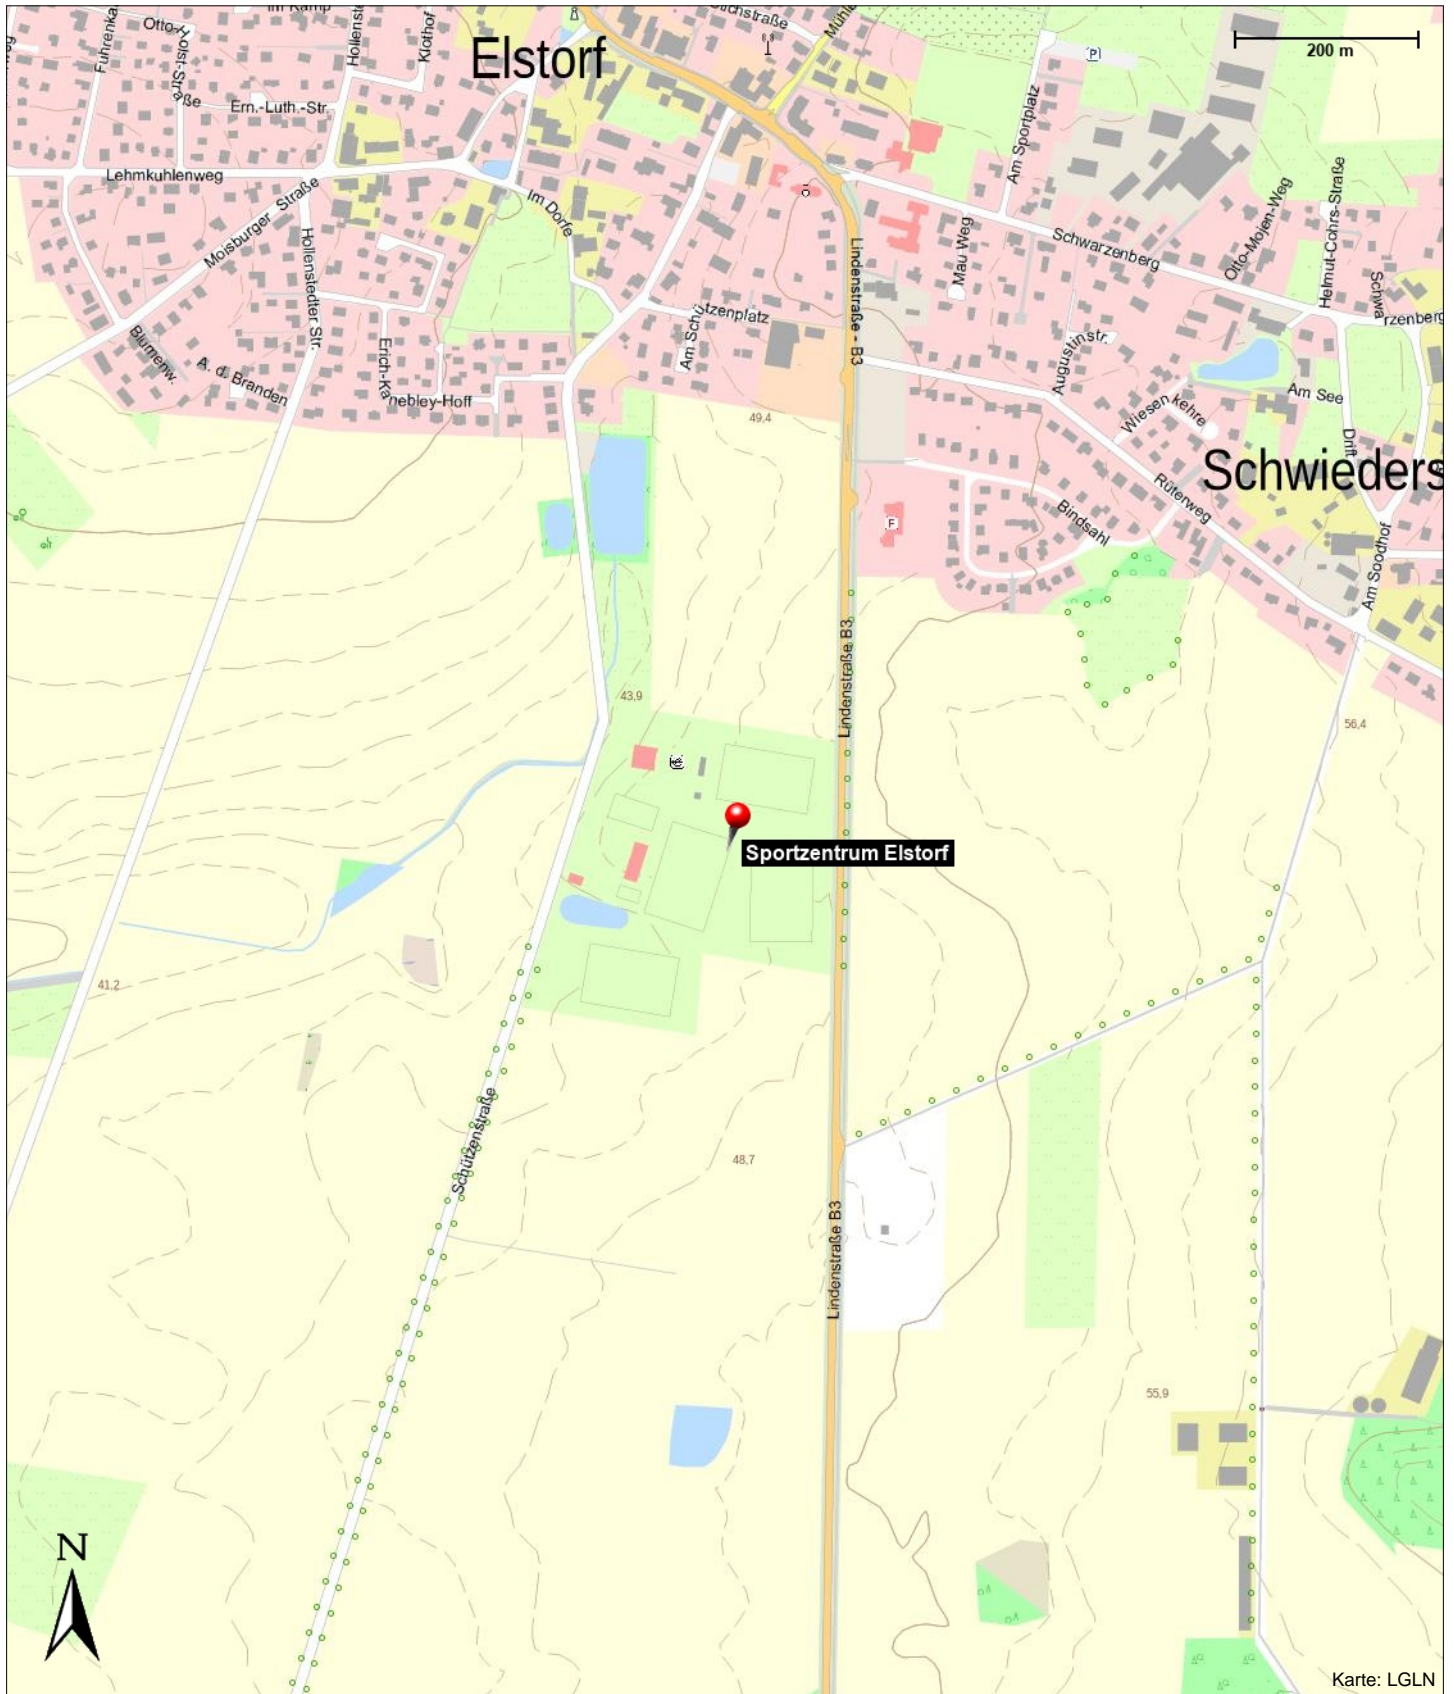

Sportzentrum Elstorf

Schützenstraße
21629 Neu Wulmstorf