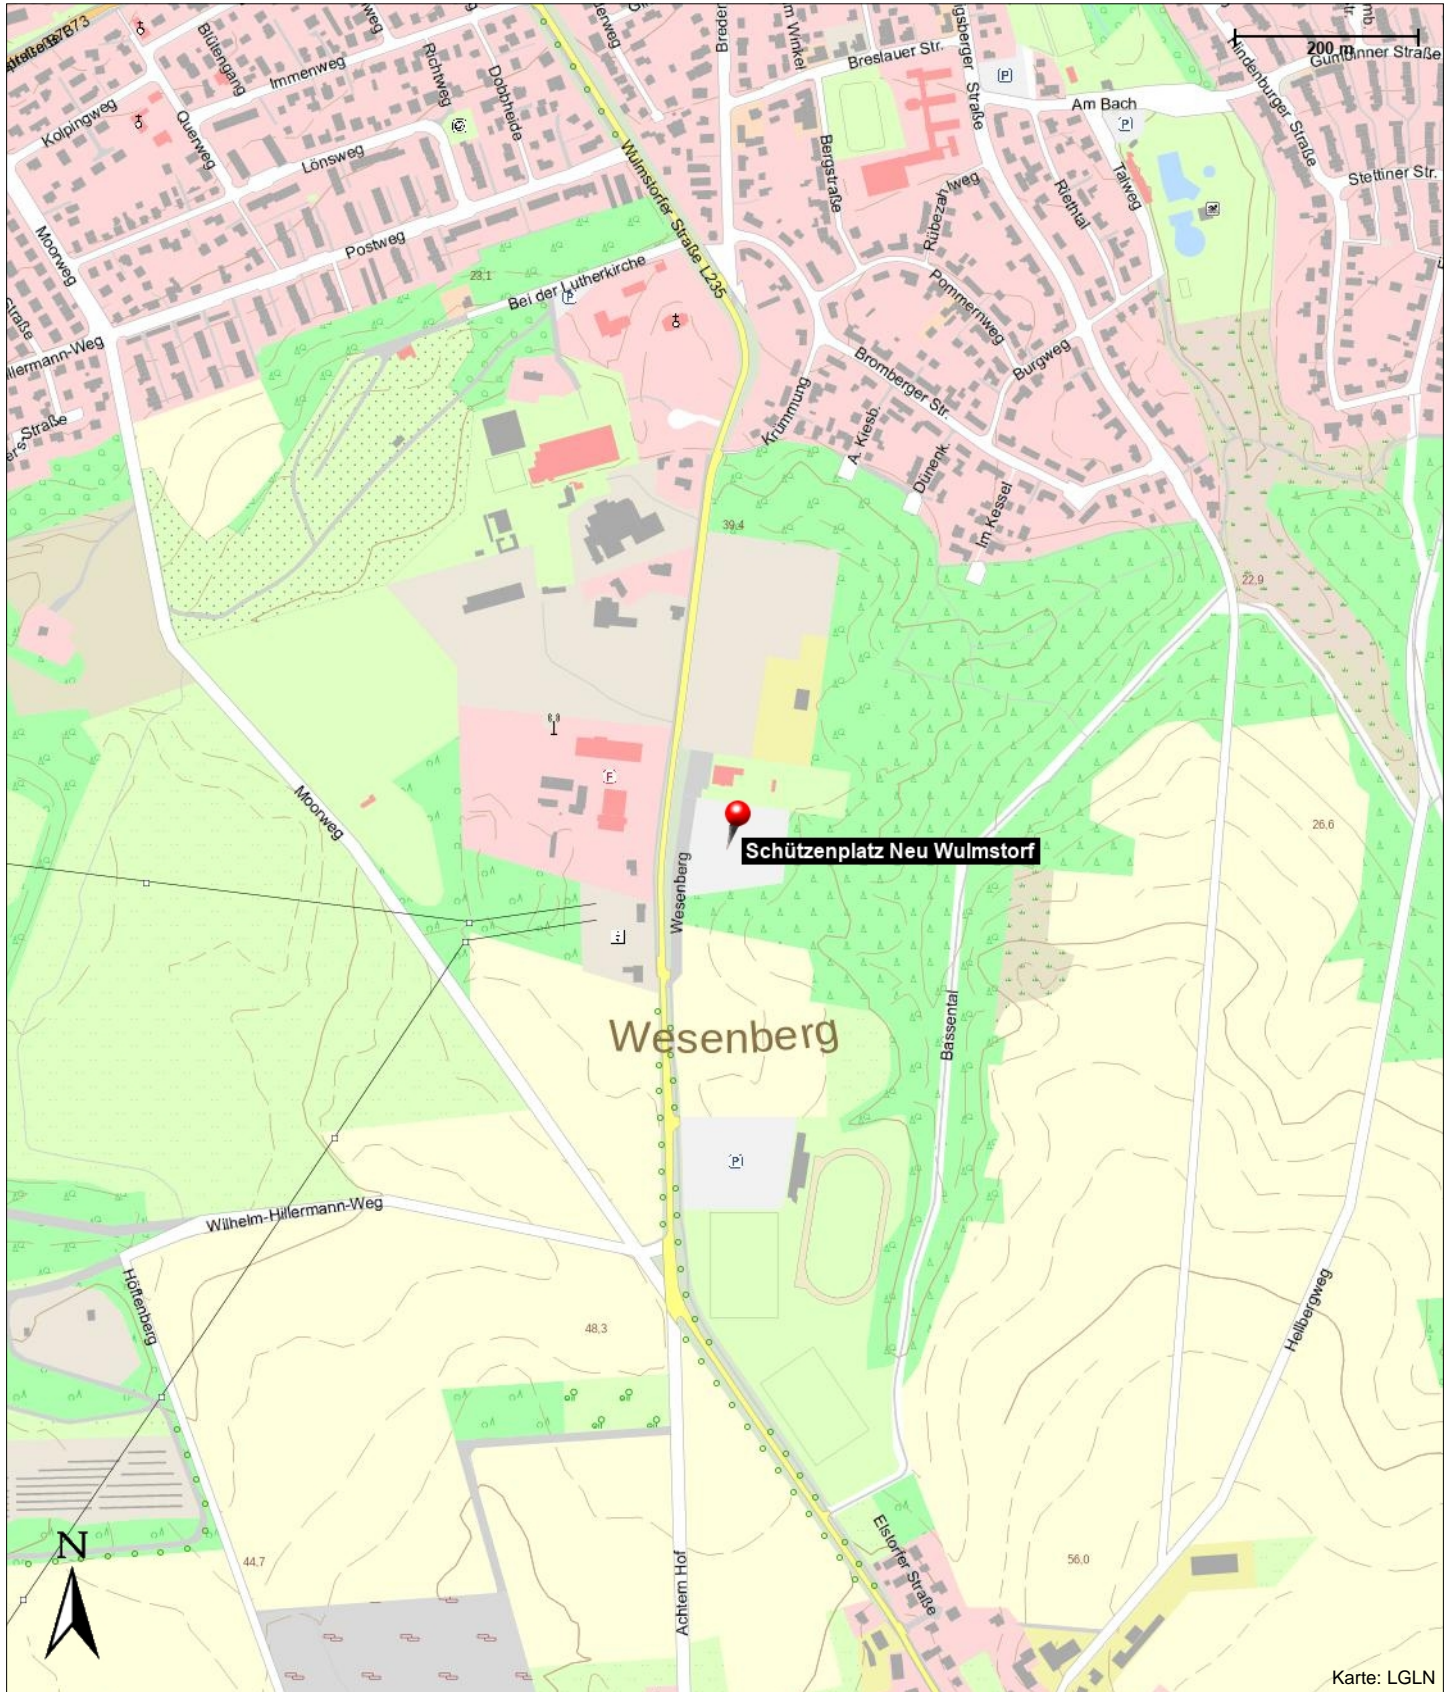

Schützenplatz Neu Wulmstorf

Wulmstorfer Straße
21629 Neu Wulmstorf

Kontakt

Wulmstorfer Straße
21629 Neu Wulmstorf

Position

N 53° 27.15680', E 009° 48.02342'

Schützenplatz Neu Wulmstorf

Wulmstorfer Straße
21629 Neu Wulmstorf

Schützenplatz Neu Wulmstorf

Wulmstorfer Straße
21629 Neu Wulmstorf