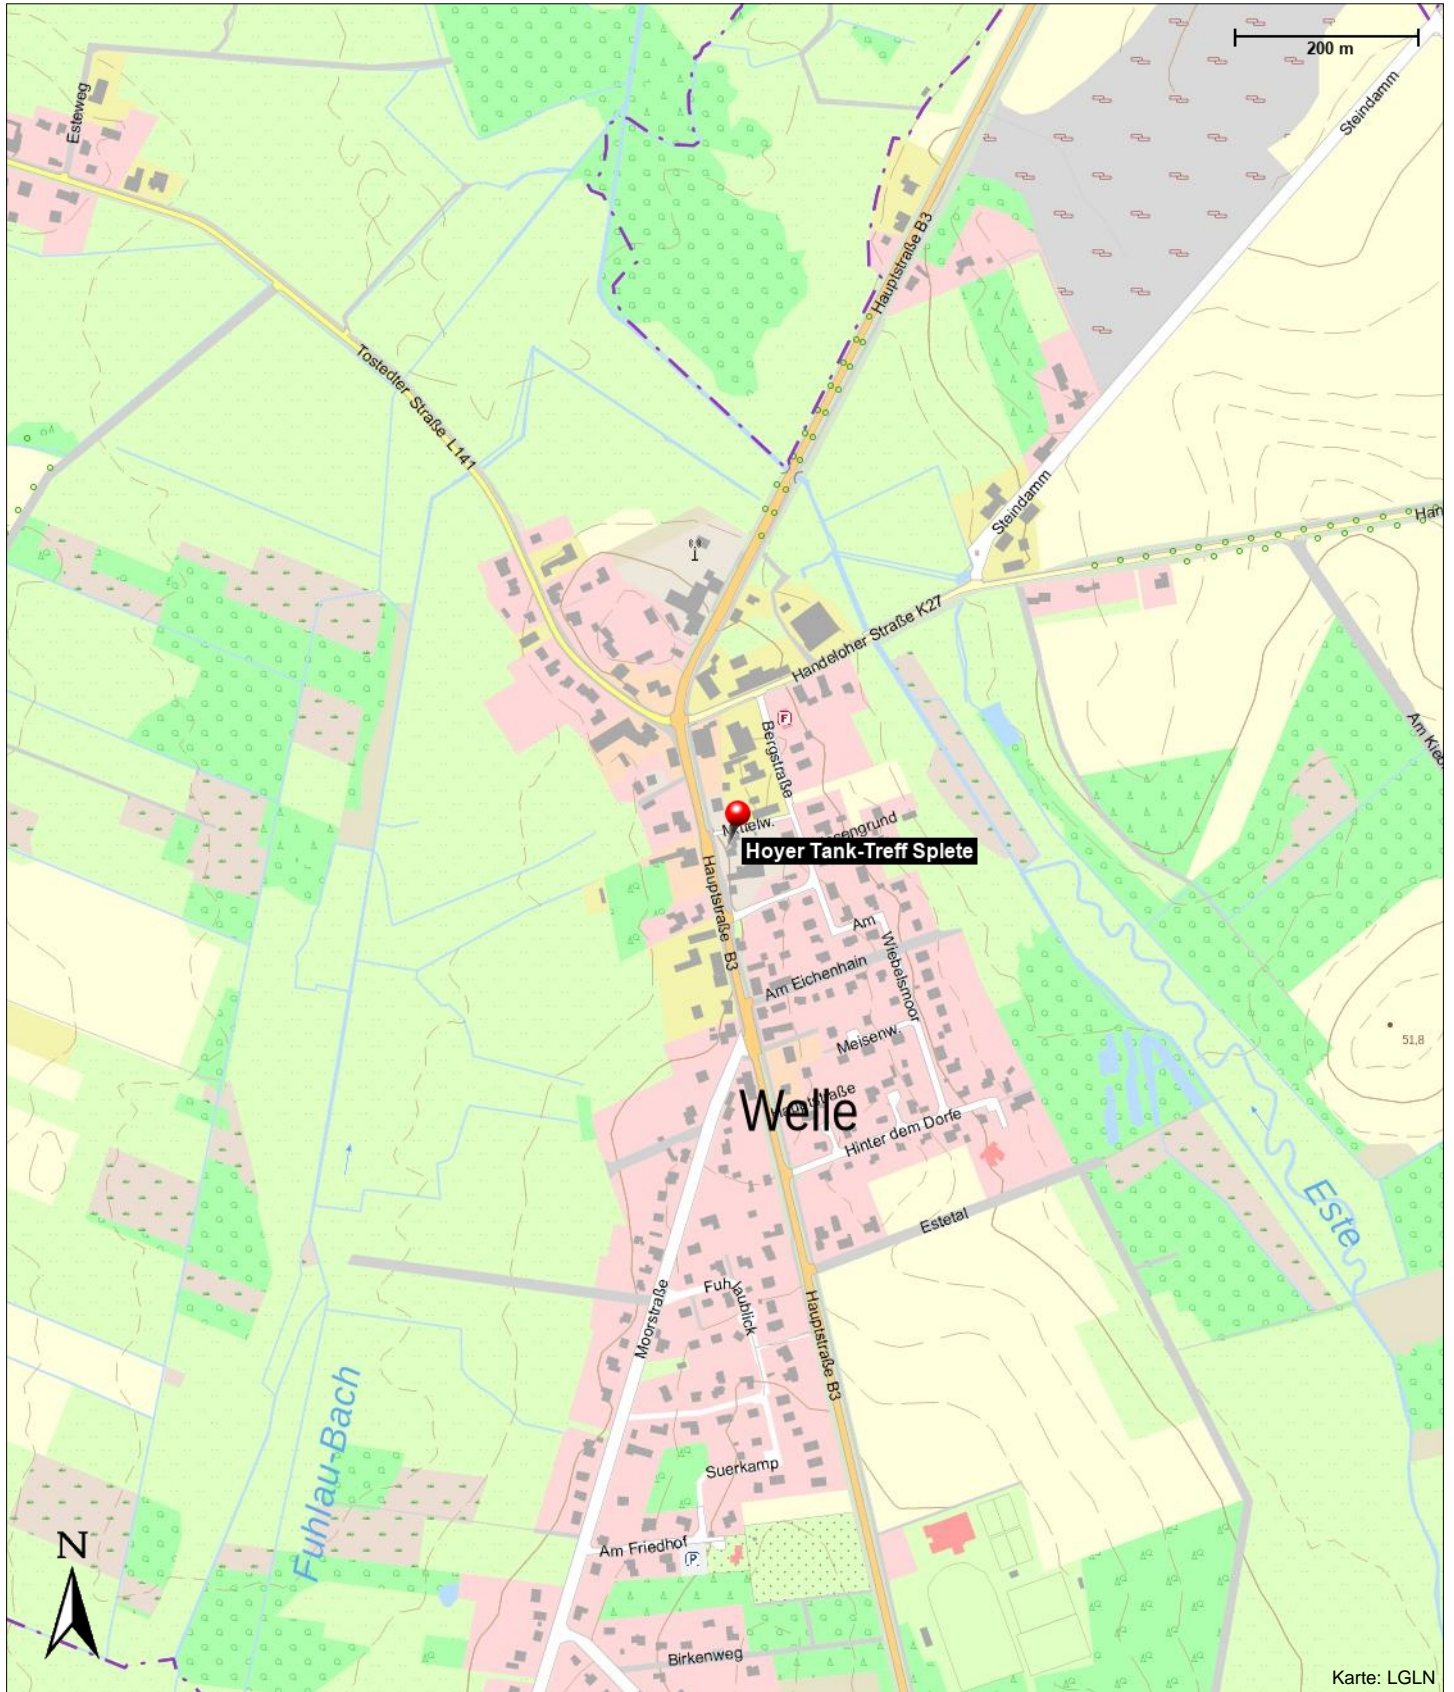

Hoyer Tank-Treff Splete

Hauptstraße 15
21261 Welle

Kontakt

Hauptstraße 15
21261 Welle

Position

N 53° 14.34245', E 009° 48.13611'

Hoyer Tank-Treff Splete

Hauptstraße 15
21261 Welle

Hoyer Tank-Treff Splete

Hauptstraße 15
21261 Welle