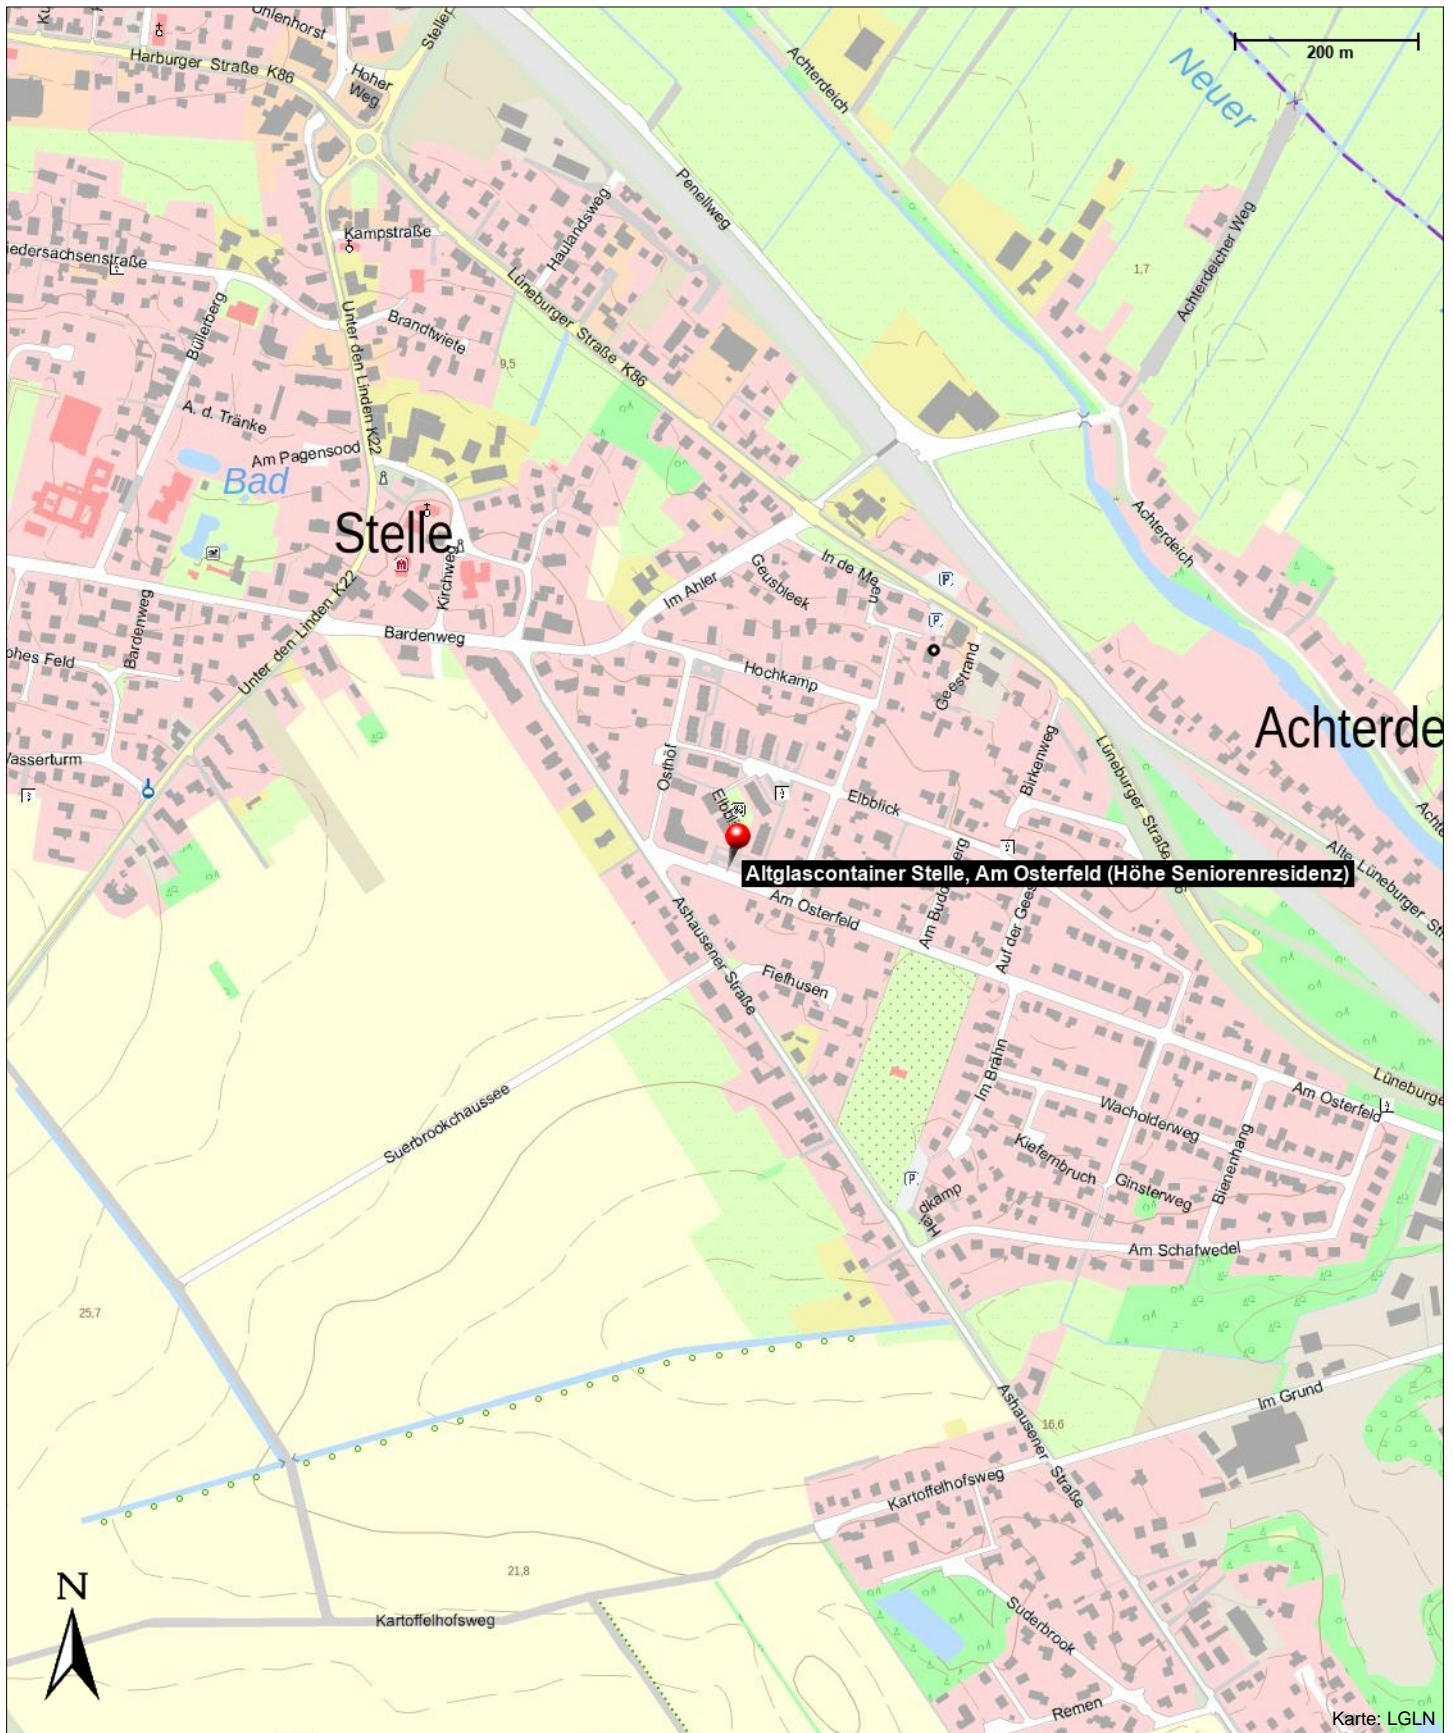

Altglascontainer Stelle, Am Osterfeld (Höhe Seniorenresidenz)

21435 Stelle

Kontakt

21435 Stelle

Position

N 53° 22.61828', E 010° 07.02510'

Altglascontainer Stelle, Am Osterfeld (Höhe Seniorenresidenz)

21435 Stelle

Altglascontainer Stelle, Am Osterfeld (Höhe Seniorenresidenz)

21435 Stelle