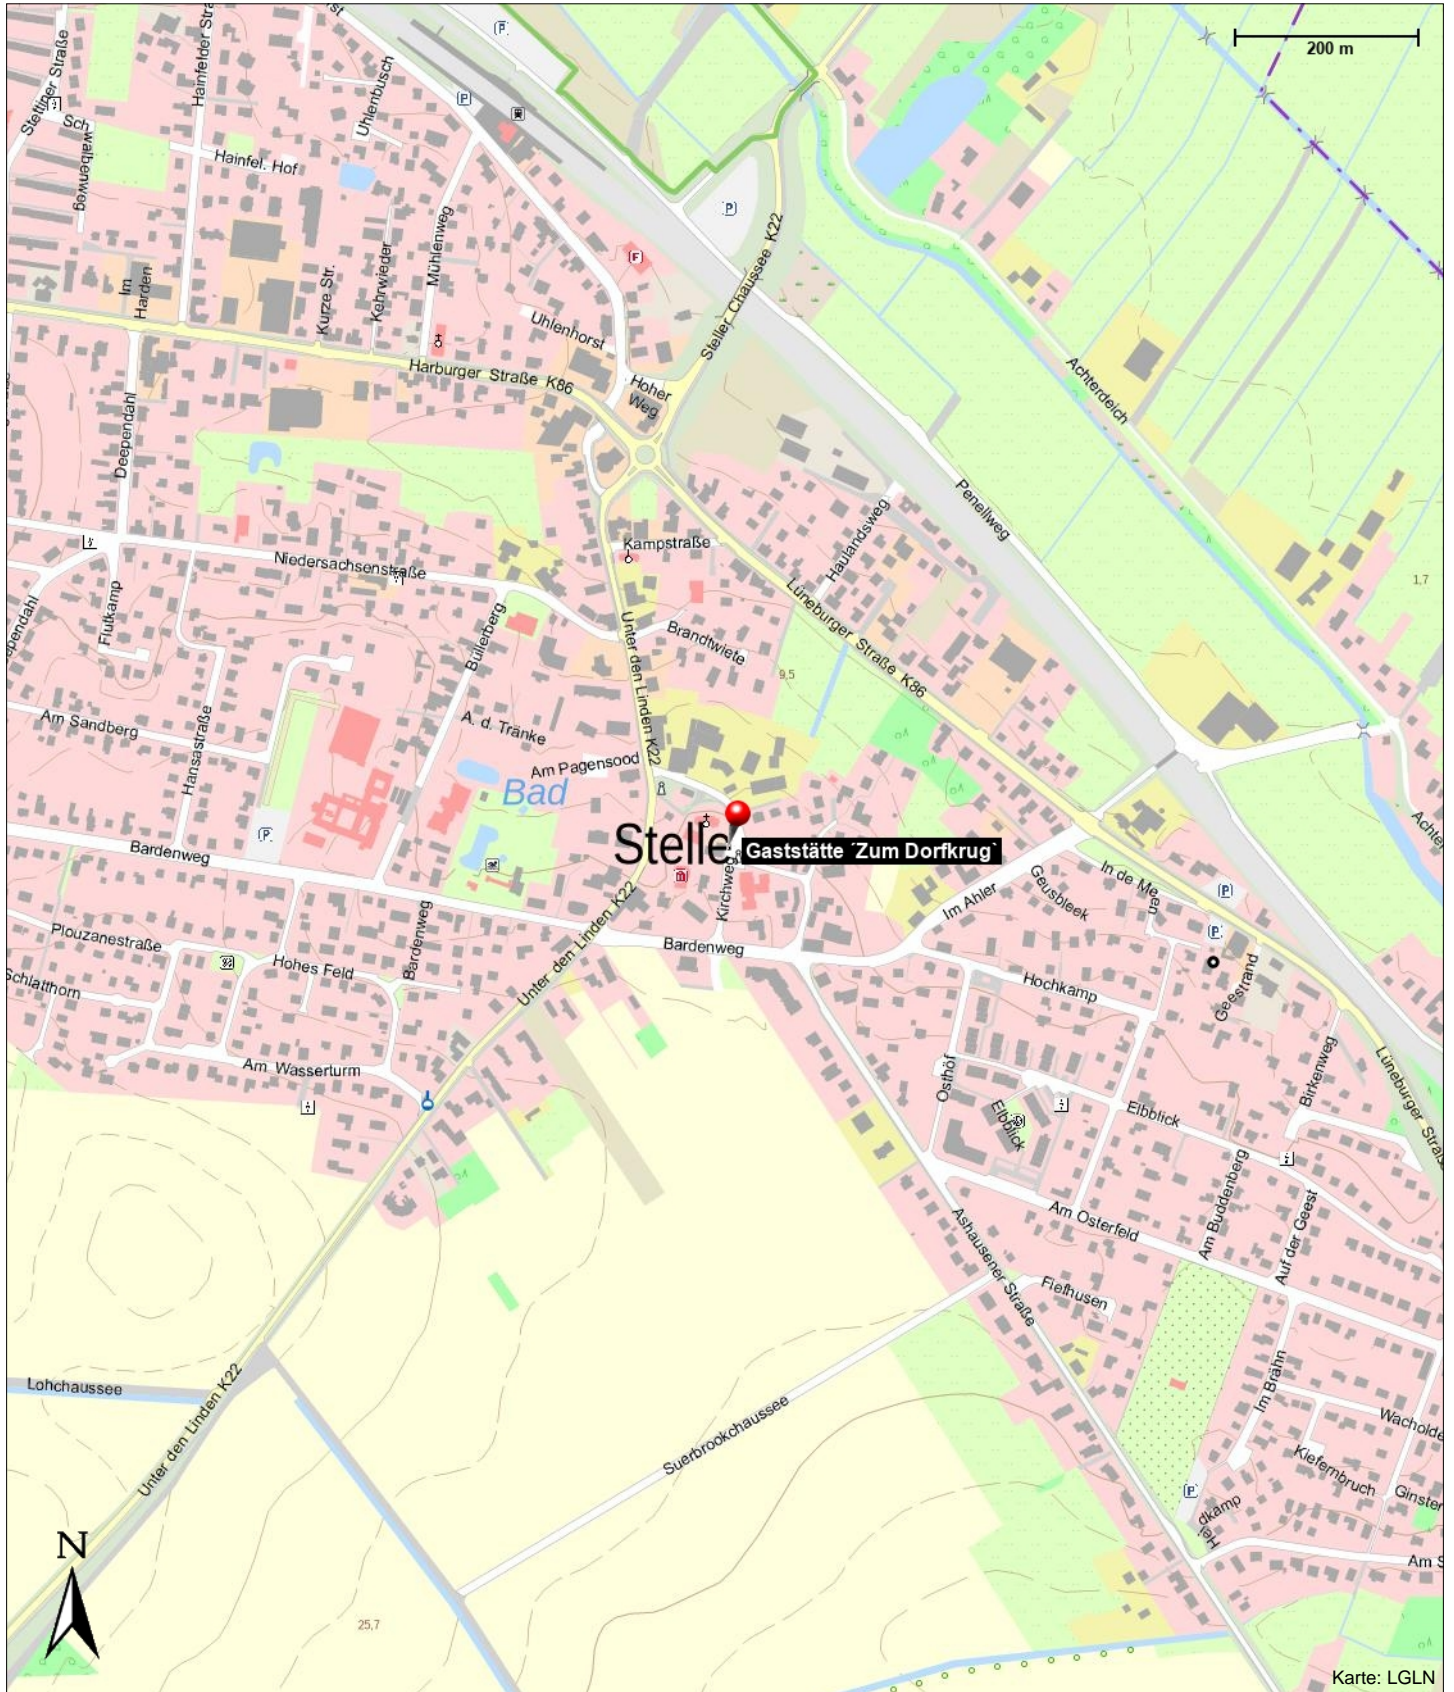

Gaststätte 'Zum Dorfkrug'

Bei der Kirche 8
21435 Stelle

Telefon: 04174 3124

Kontakt

Herr Hans-Joachim Bartsch
Bei der Kirche 8
21435 Stelle

Position

N 53° 22.81705', E 010° 06.75530'

Gaststätte 'Zum Dorfkrug'

Bei der Kirche 8
21435 Stelle

Telefon: 04174 3124

Gaststätte 'Zum Dorfkrug'

Bei der Kirche 8
21435 Stelle

Telefon: 04174 3124