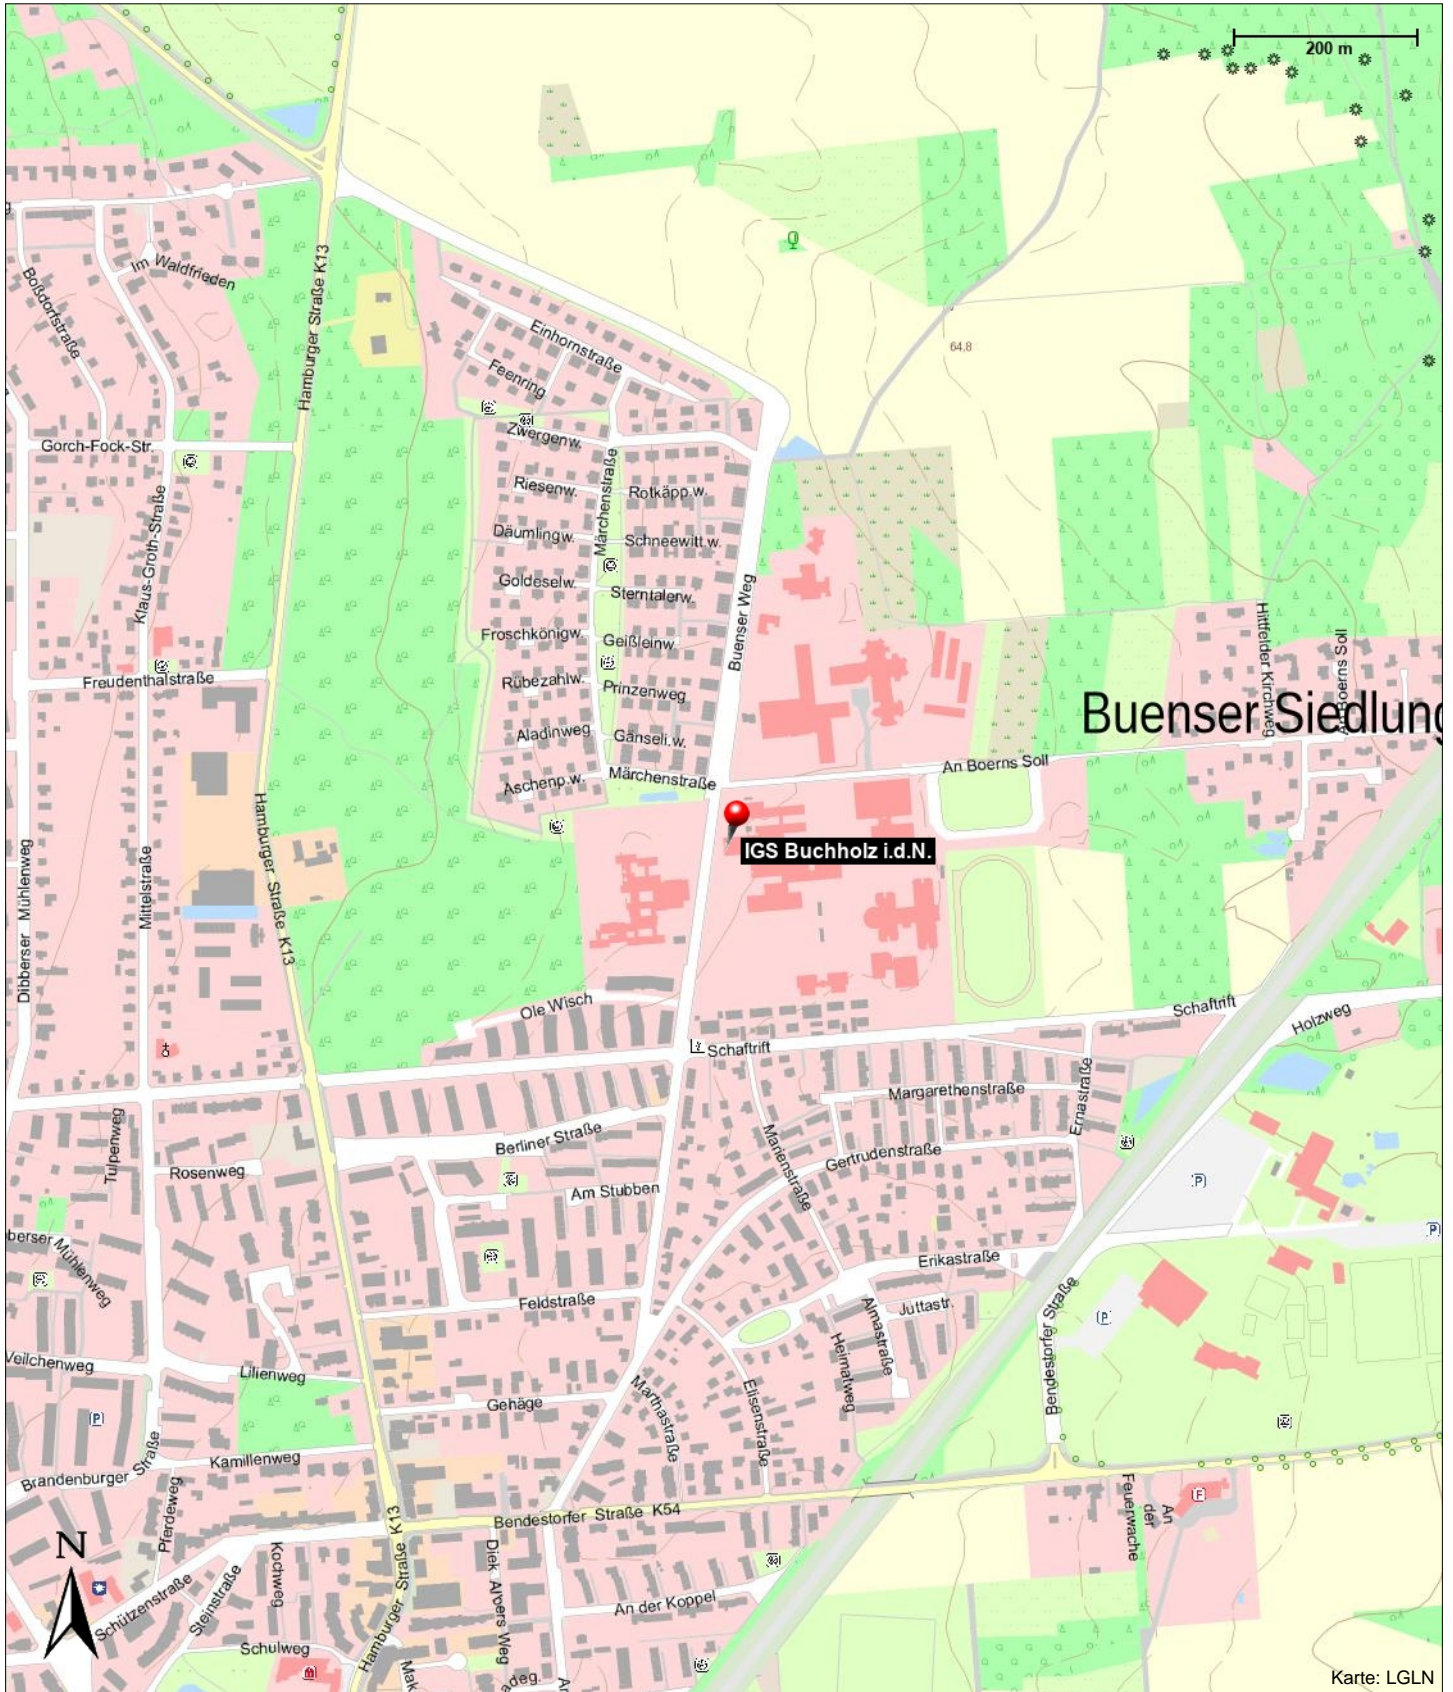

IGS Buchholz i.d.N.

Buenser Weg 42
21244 Buchholz

Kontakt

Buenser Weg 42
21244 Buchholz

Position

N 53° 20.25820', E 009° 53.26440'

IGS Buchholz i.d.N.

Buenser Weg 42
21244 Buchholz