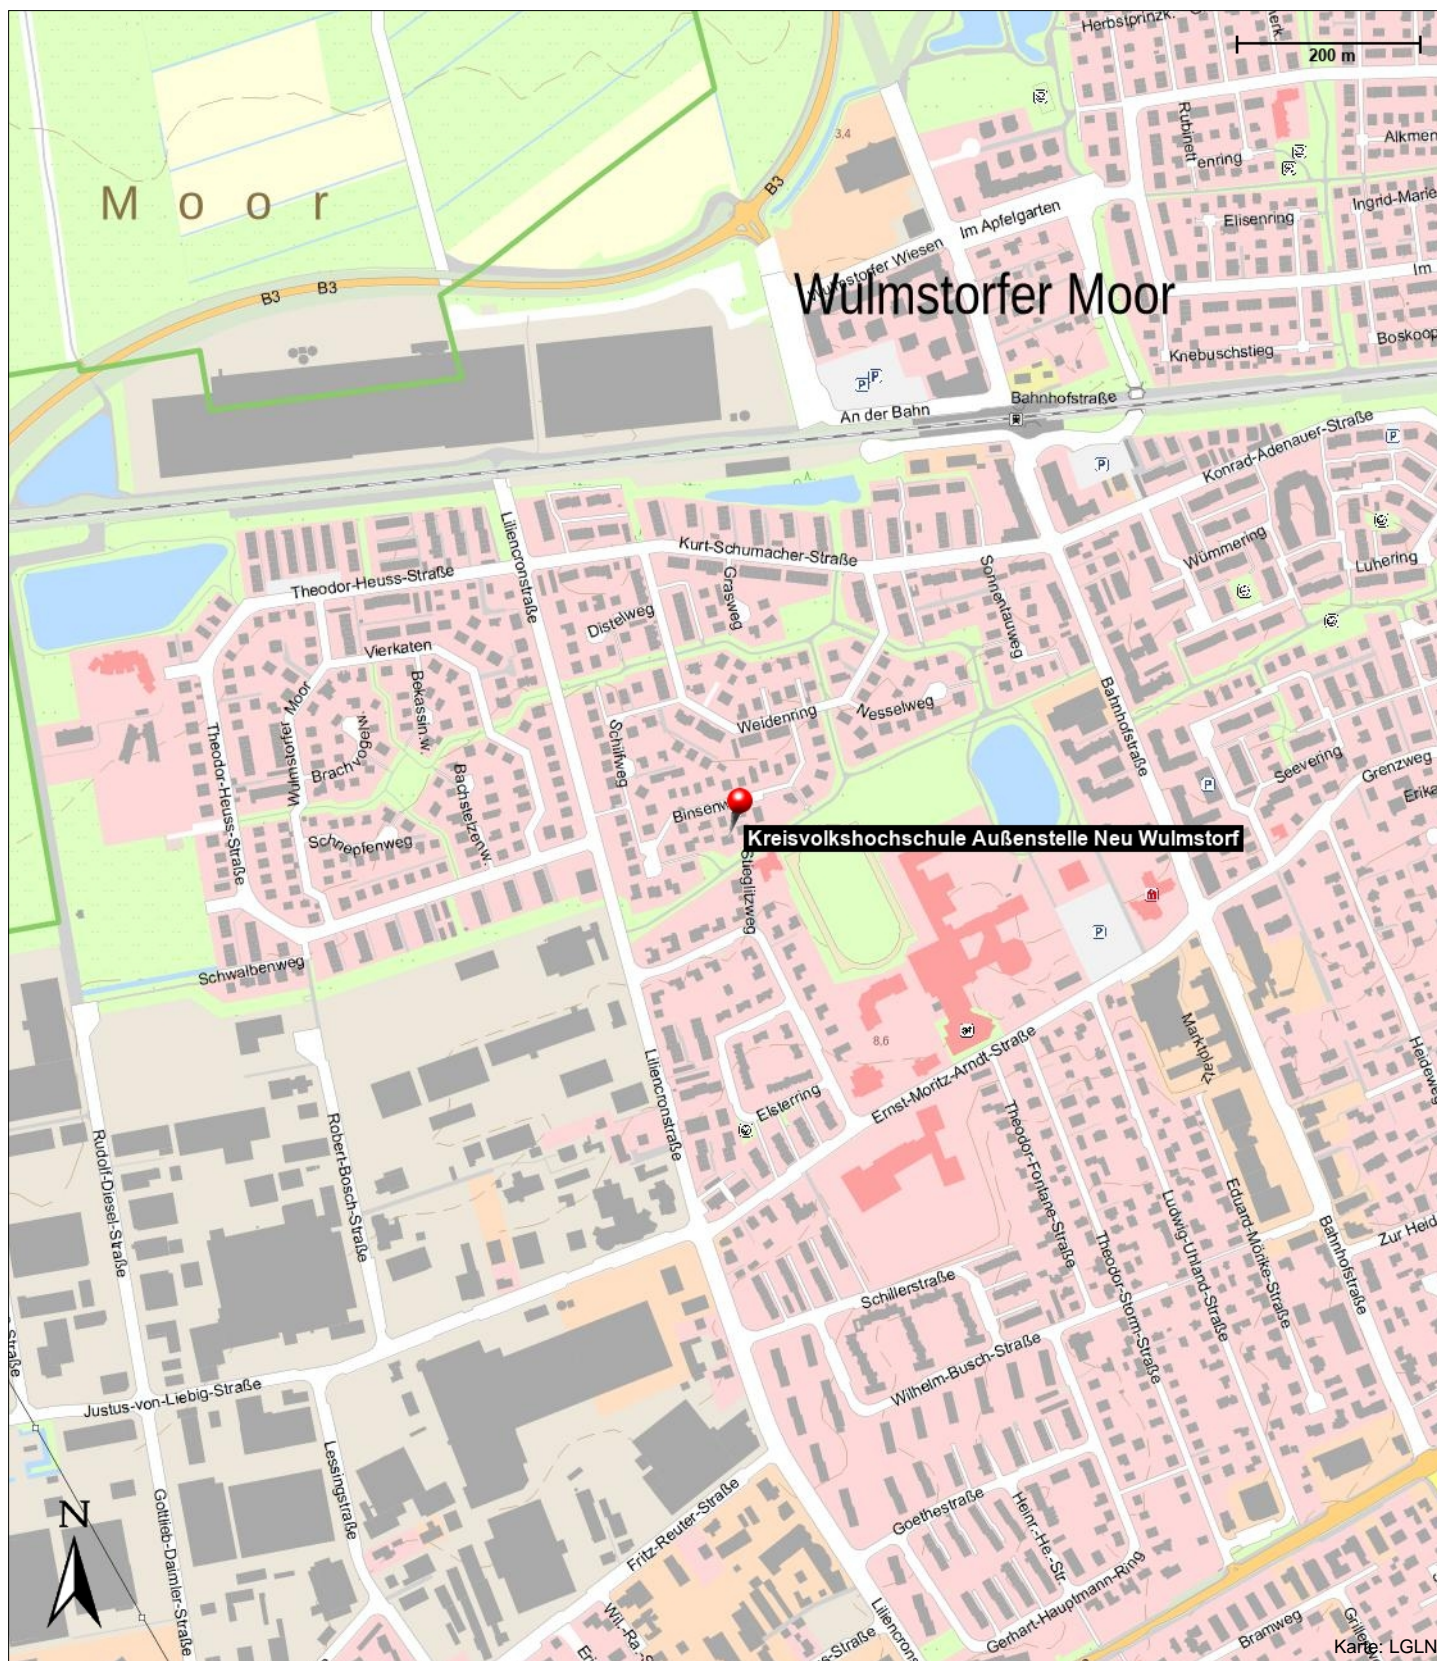

Position

N 53° 28.13904', E 009° 47.05434'

Kreisvolkshochschule Außenstelle Neu Wulmstorf

Binsengeweg 19a
21629 Neu Wulmstorf

Telefon: 040 7009126
E-Mail: vhs-neuwulmstorf@arcor.de
Internet: <http://www.kvhs-harburg.de>