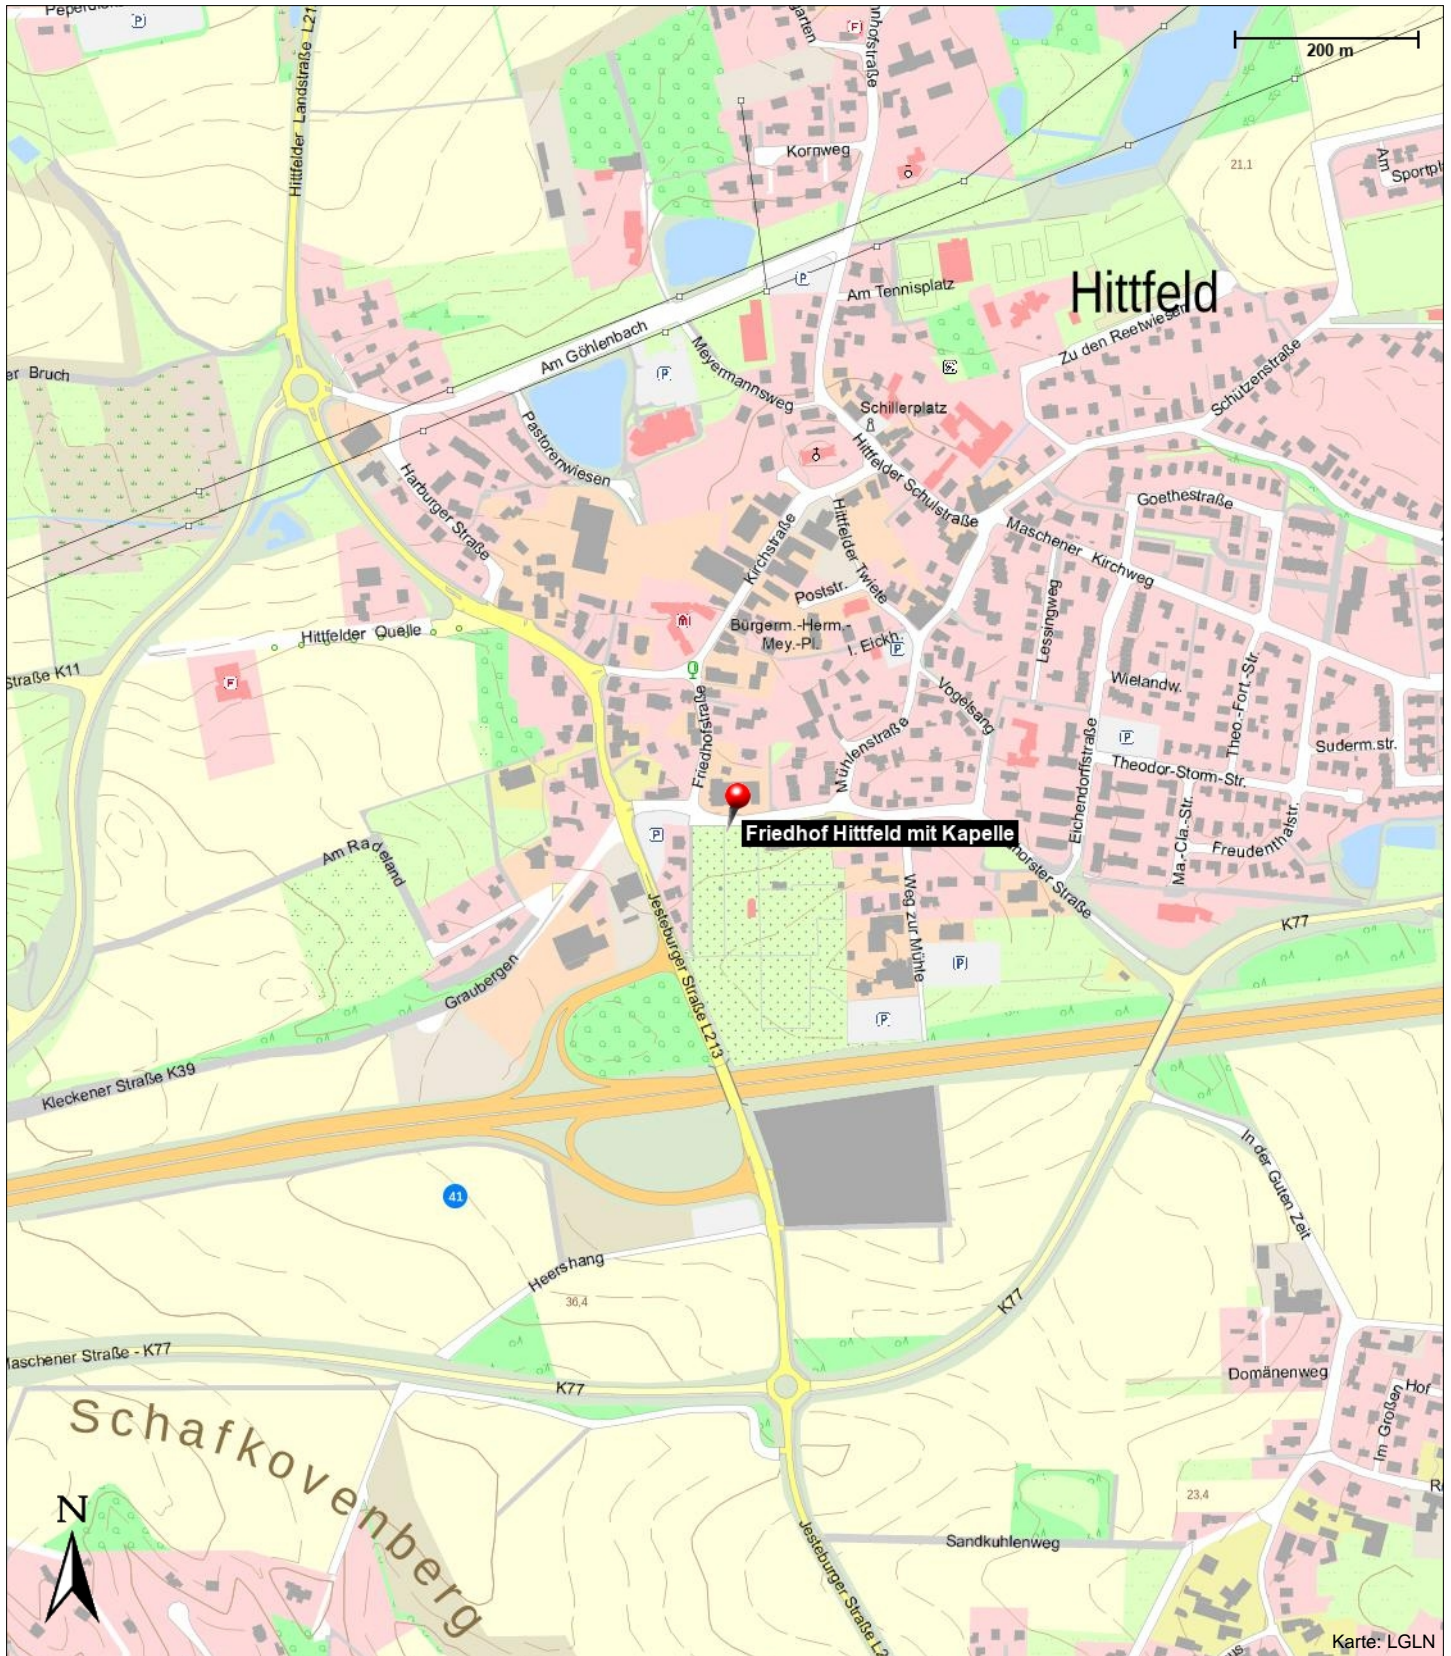

Friedhof Hittfeld mit Kapelle

Lindhorster Straße 6
21218 Seevetal

Telefon: 04105 52935
Telefax: 04105 556013
E-Mail: friedhof.hittfeld@web.de

Informationen

(see/de)

Kontakt

Ev. Luth. Kirchengemeinde Hittfeld
Herr Hankotius
Lindhorster Straße 6
21218 Seevetal

Position

N 53° 22.97586', E 009° 58.85574'

Friedhof Hittfeld mit Kapelle

Lindhorster Straße 6
21218 Seevetal

Telefon: 04105 52935
Telefax: 04105 556013
E-Mail: friedhof.hittfeld@web.de

Friedhof Hittfeld mit Kapelle

Lindhorster Straße 6
21218 Seevetal

Telefon: 04105 52935
Telefax: 04105 556013
E-Mail: friedhof.hittfeld@web.de