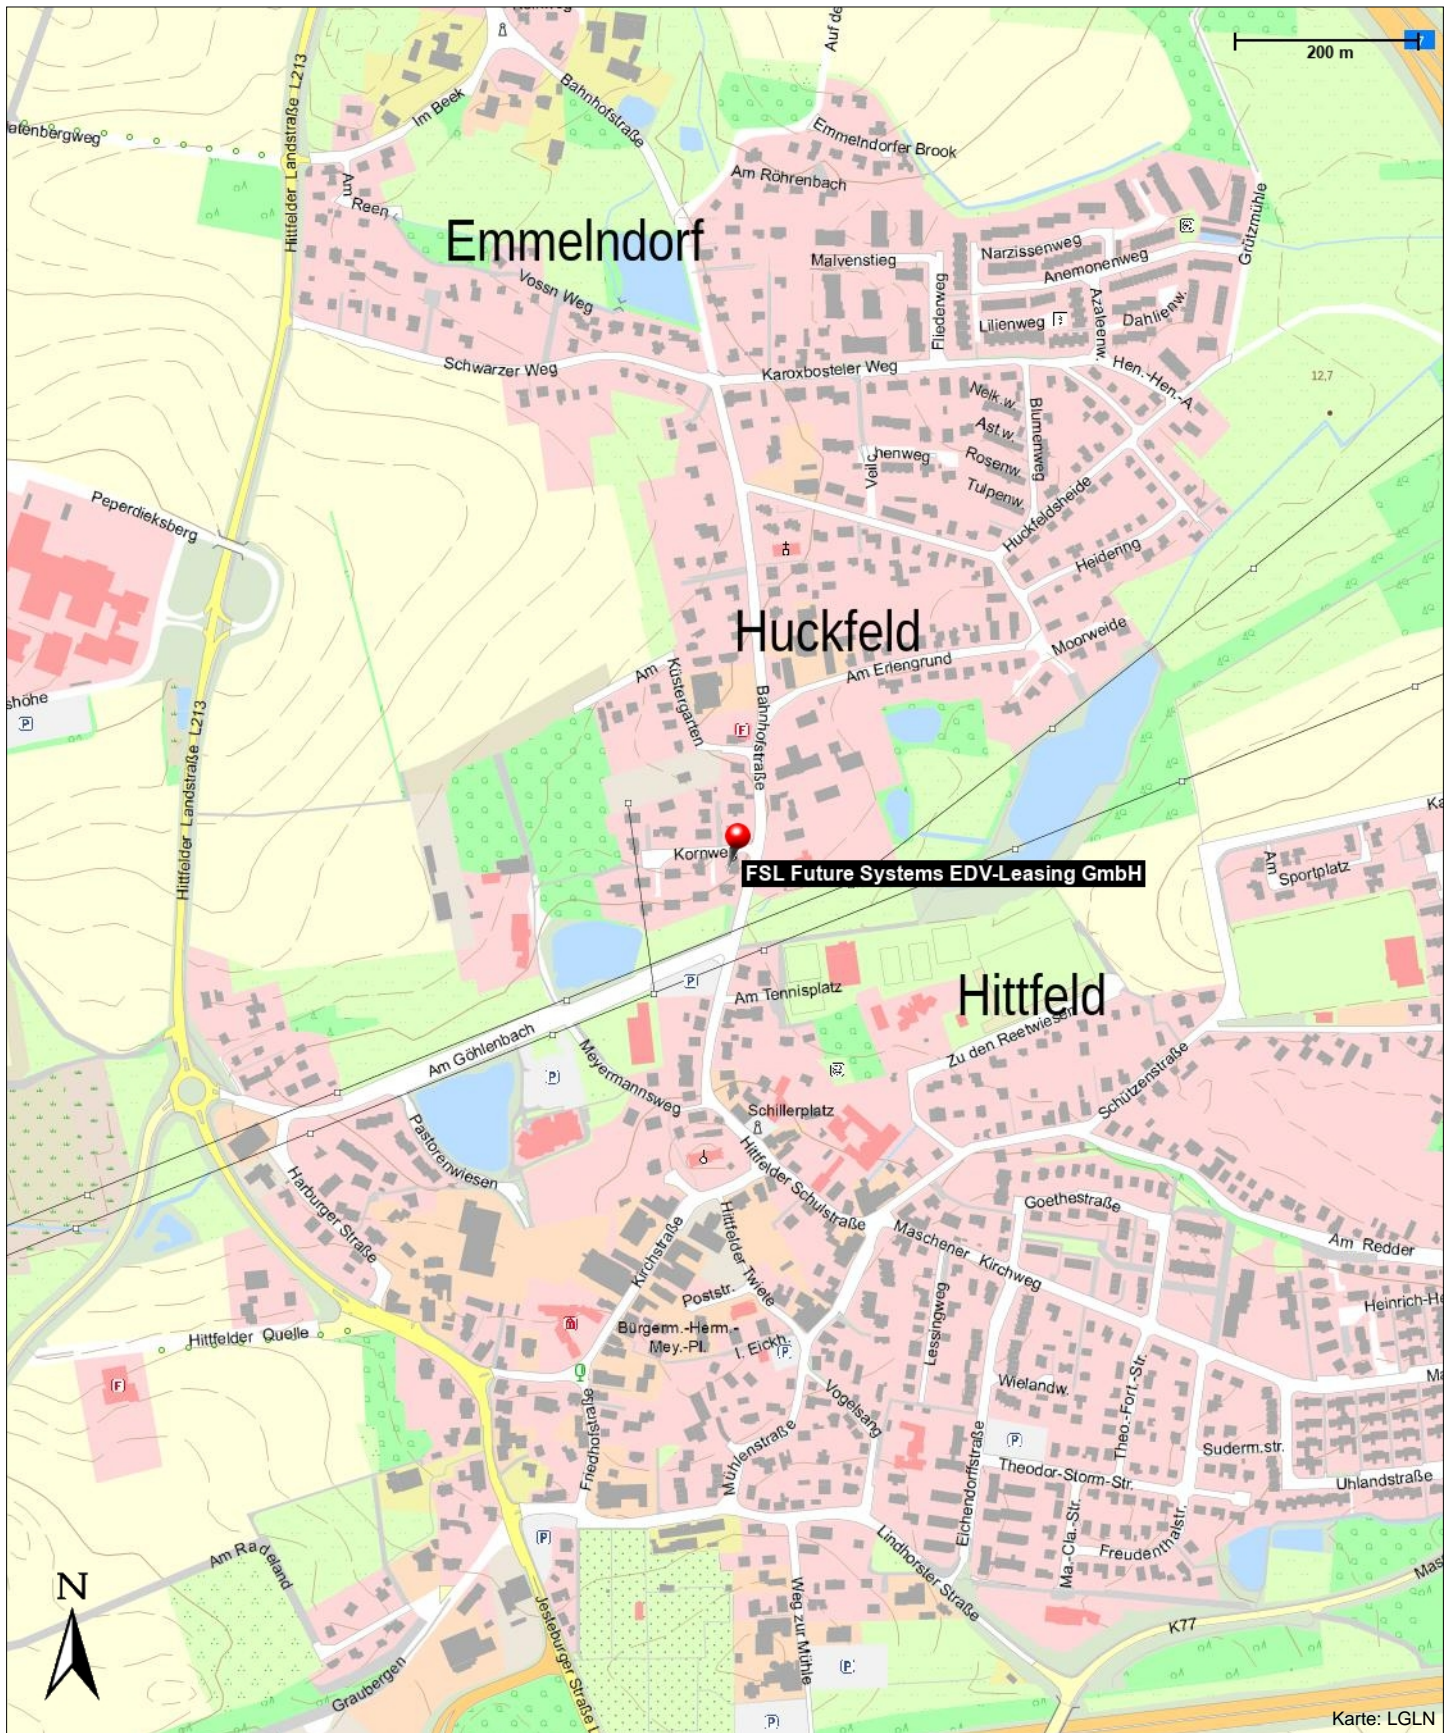

FSL Future Systems EDV-Leasing GmbH

Hittfeld

Kontakt

Hittfeld

Position

N 53° 23.36575', E 009° 58.97564'

FSL Future Systems EDV-Leasing GmbH

Hittfeld