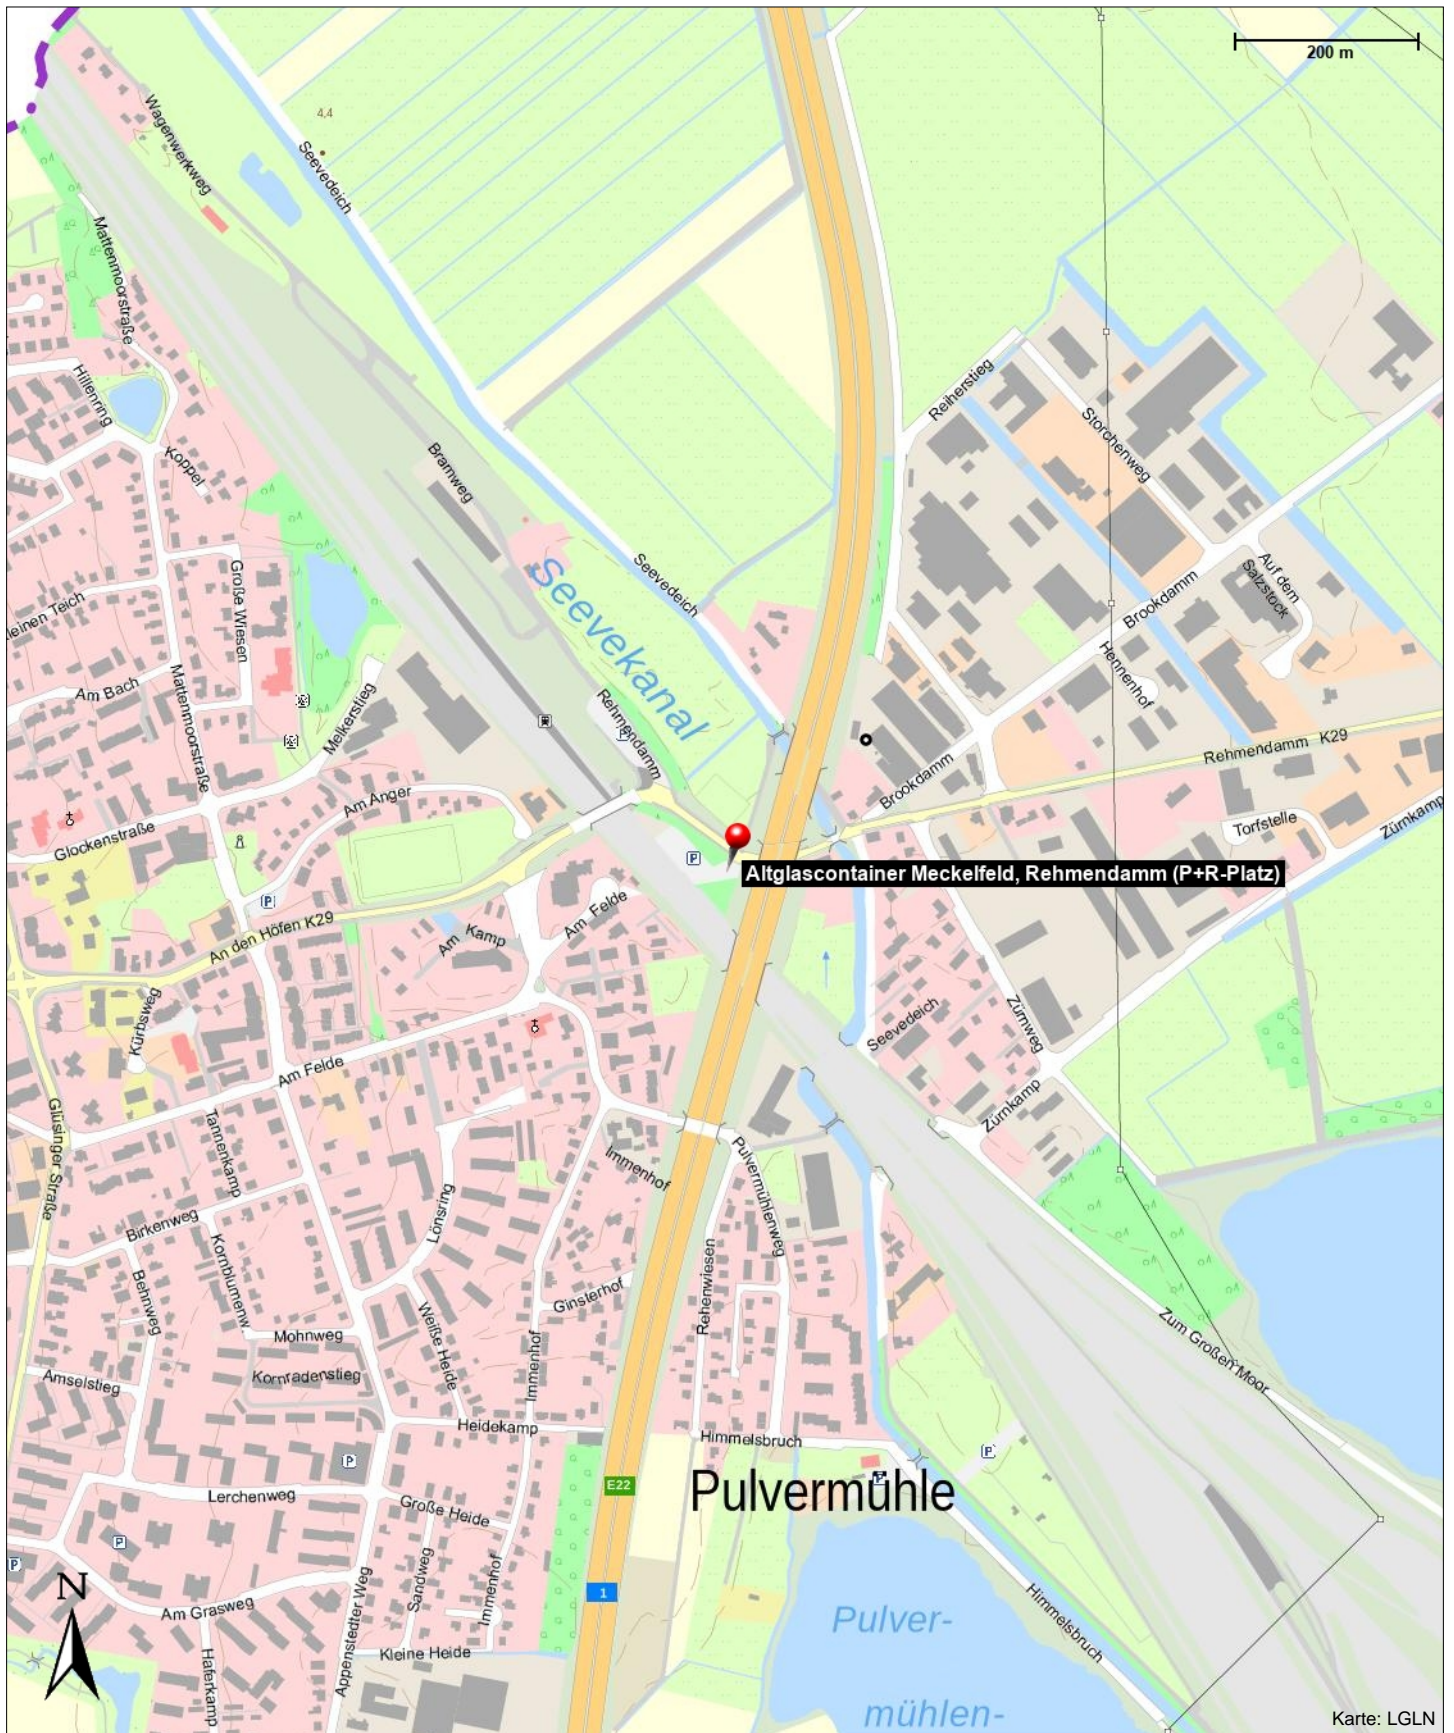

Altglascontainer Meckelfeld, Rehmendamm (P+R-Platz)

Meckelfeld

Kontakt

Meckelfeld

Position

N 53° 25.38234', E 010° 01.95014'

Altglascontainer Meckelfeld, Rehmendamm (P+R-Platz)

Meckelfeld

Altglascontainer Meckelfeld, Rehmendamm (P+R-Platz)

Meckelfeld