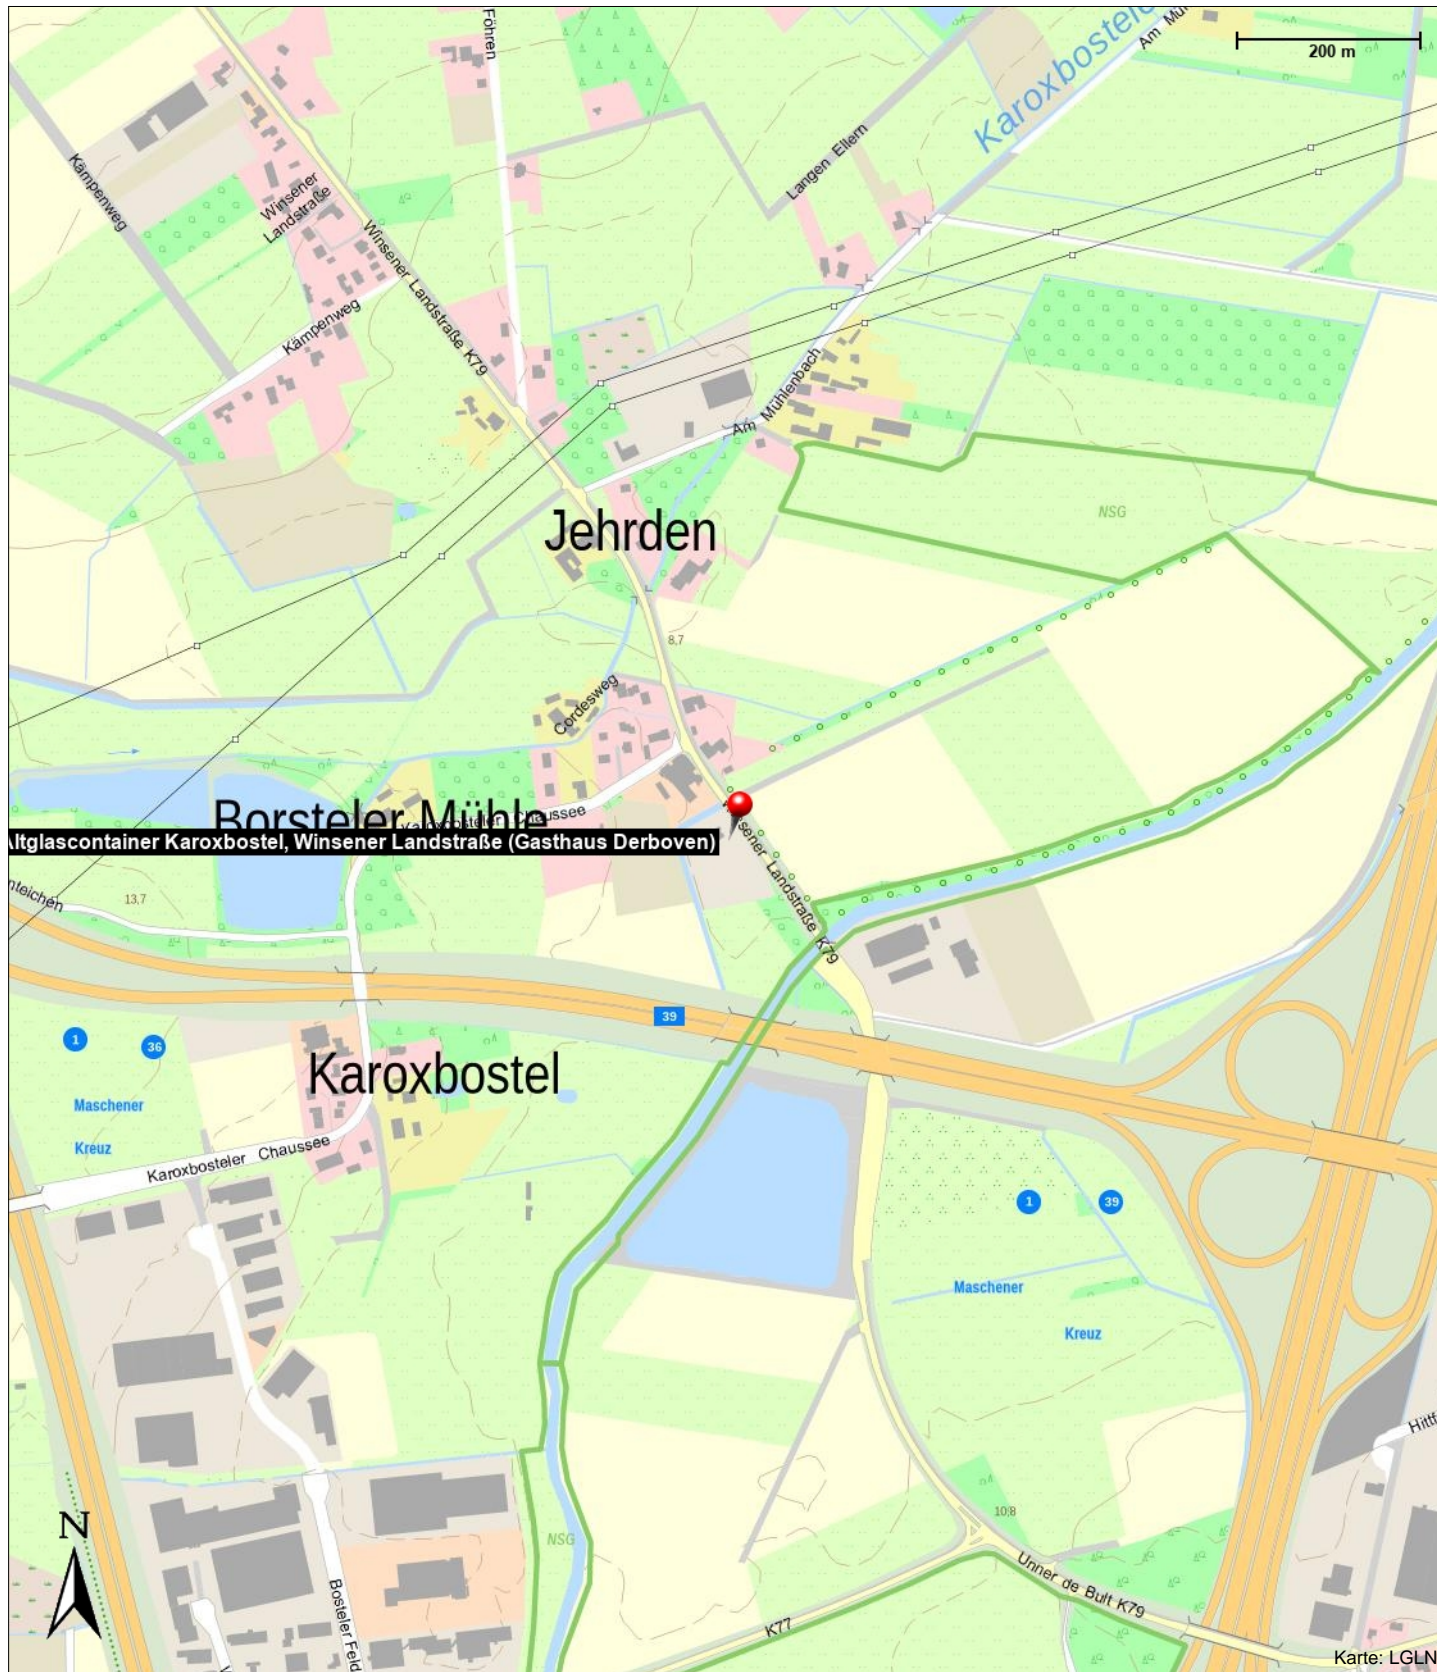

Altglascontainer Karoxbostel, Winsener Landstraße (Gasthaus Derboven)

Hittfeld

Kontakt

Hittfeld

Position

N 53° 23.65289', E 010° 00.74290'

Altglascontainer Karoxbostel, Winsener Landstraße (Gasthaus Derboven)

Hittfeld

Altglascontainer Karoxbostel, Winsener Landstraße (Gasthaus Derboven)

Hittfeld