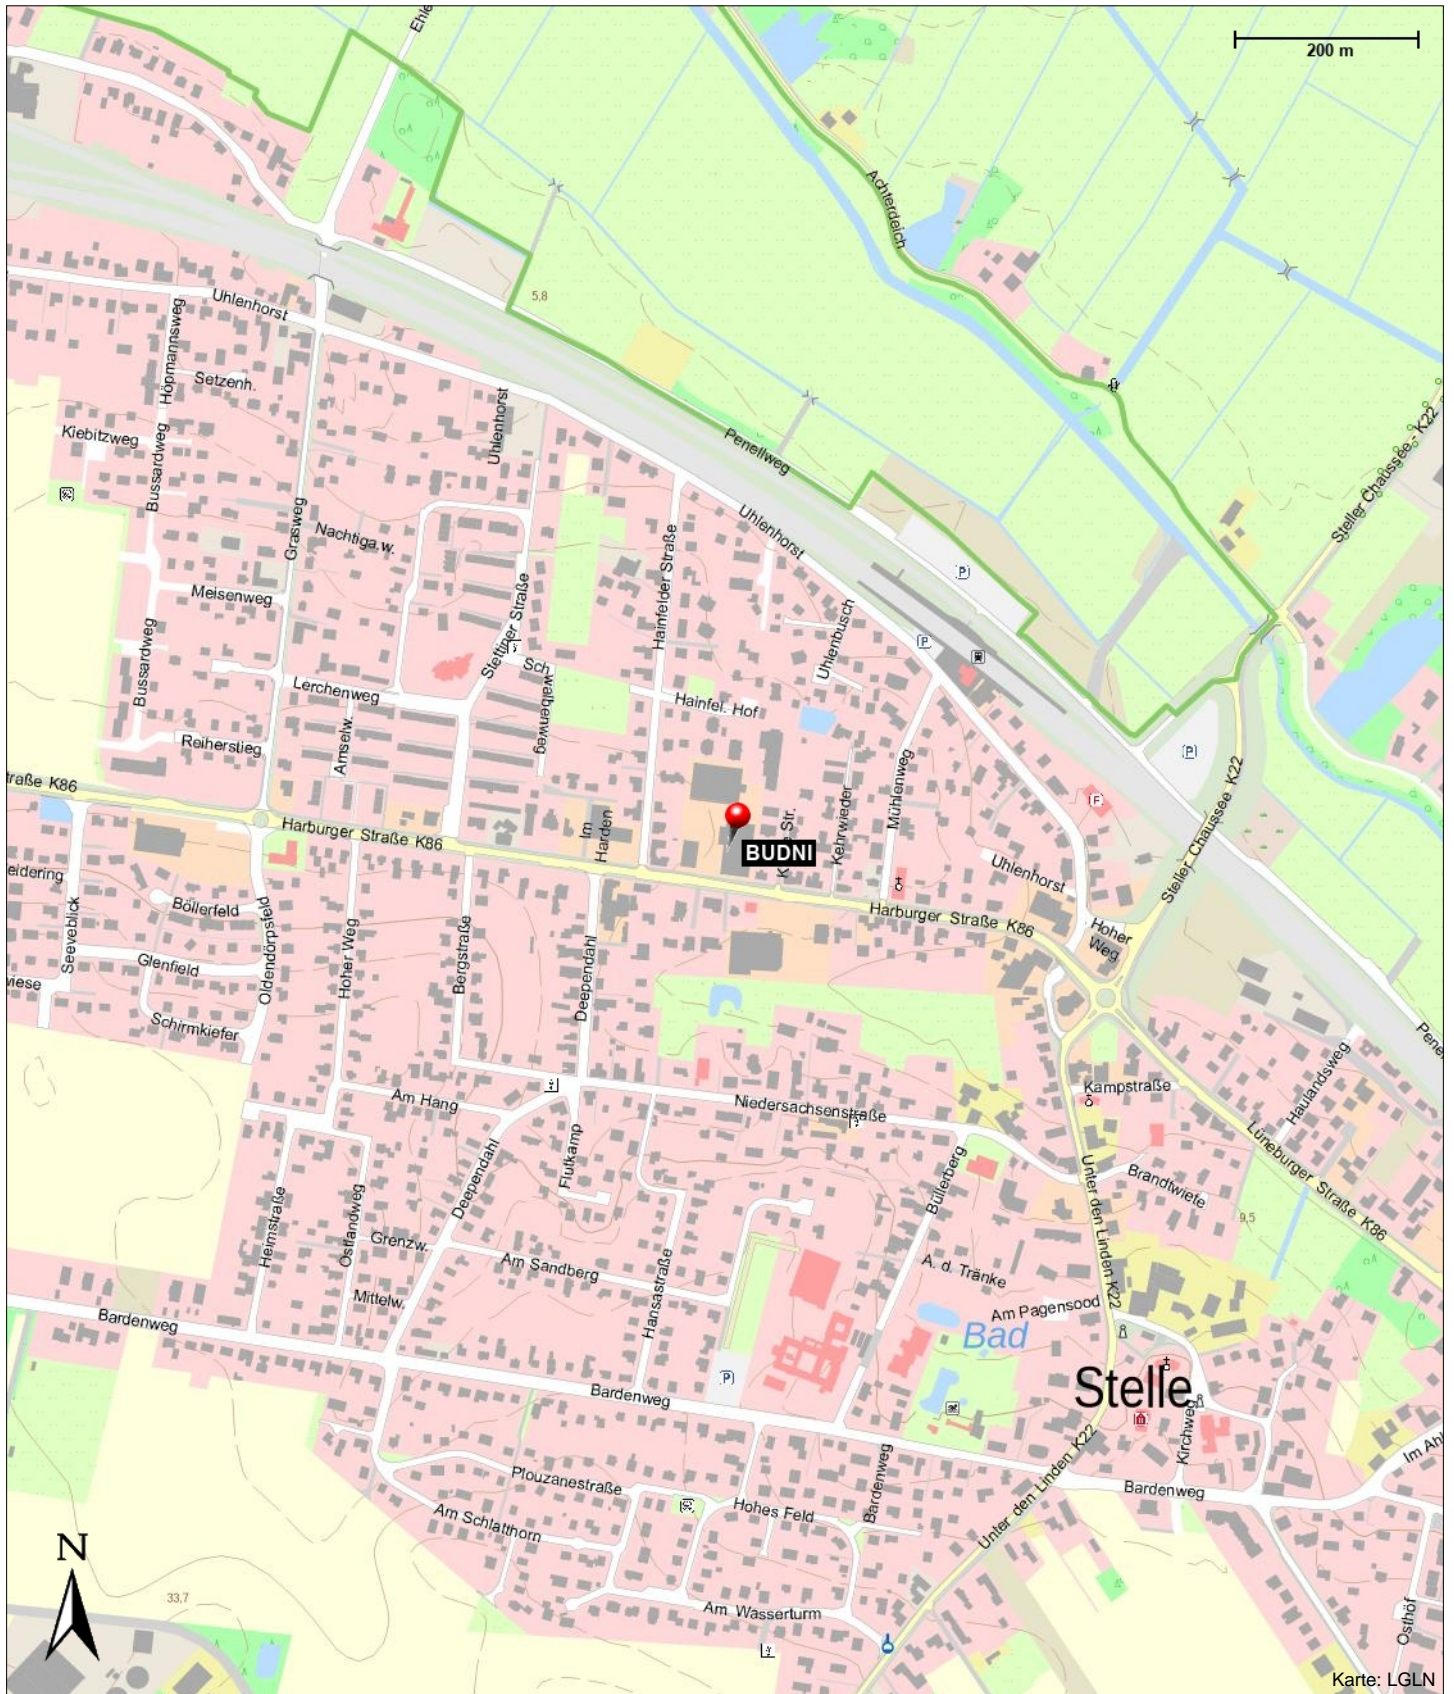

BUDNI

Harburger Straße 25 c
21435 Stelle

Informationen

(lk/lf)

Kontakt

Harburger Straße 25 c
21435 Stelle

Position

N 53° 23.13983', E 010° 06.31011'

BUDNI

Harburger Straße 25 c
21435 Stelle

BUDNI

Harburger Straße 25 c
21435 Stelle