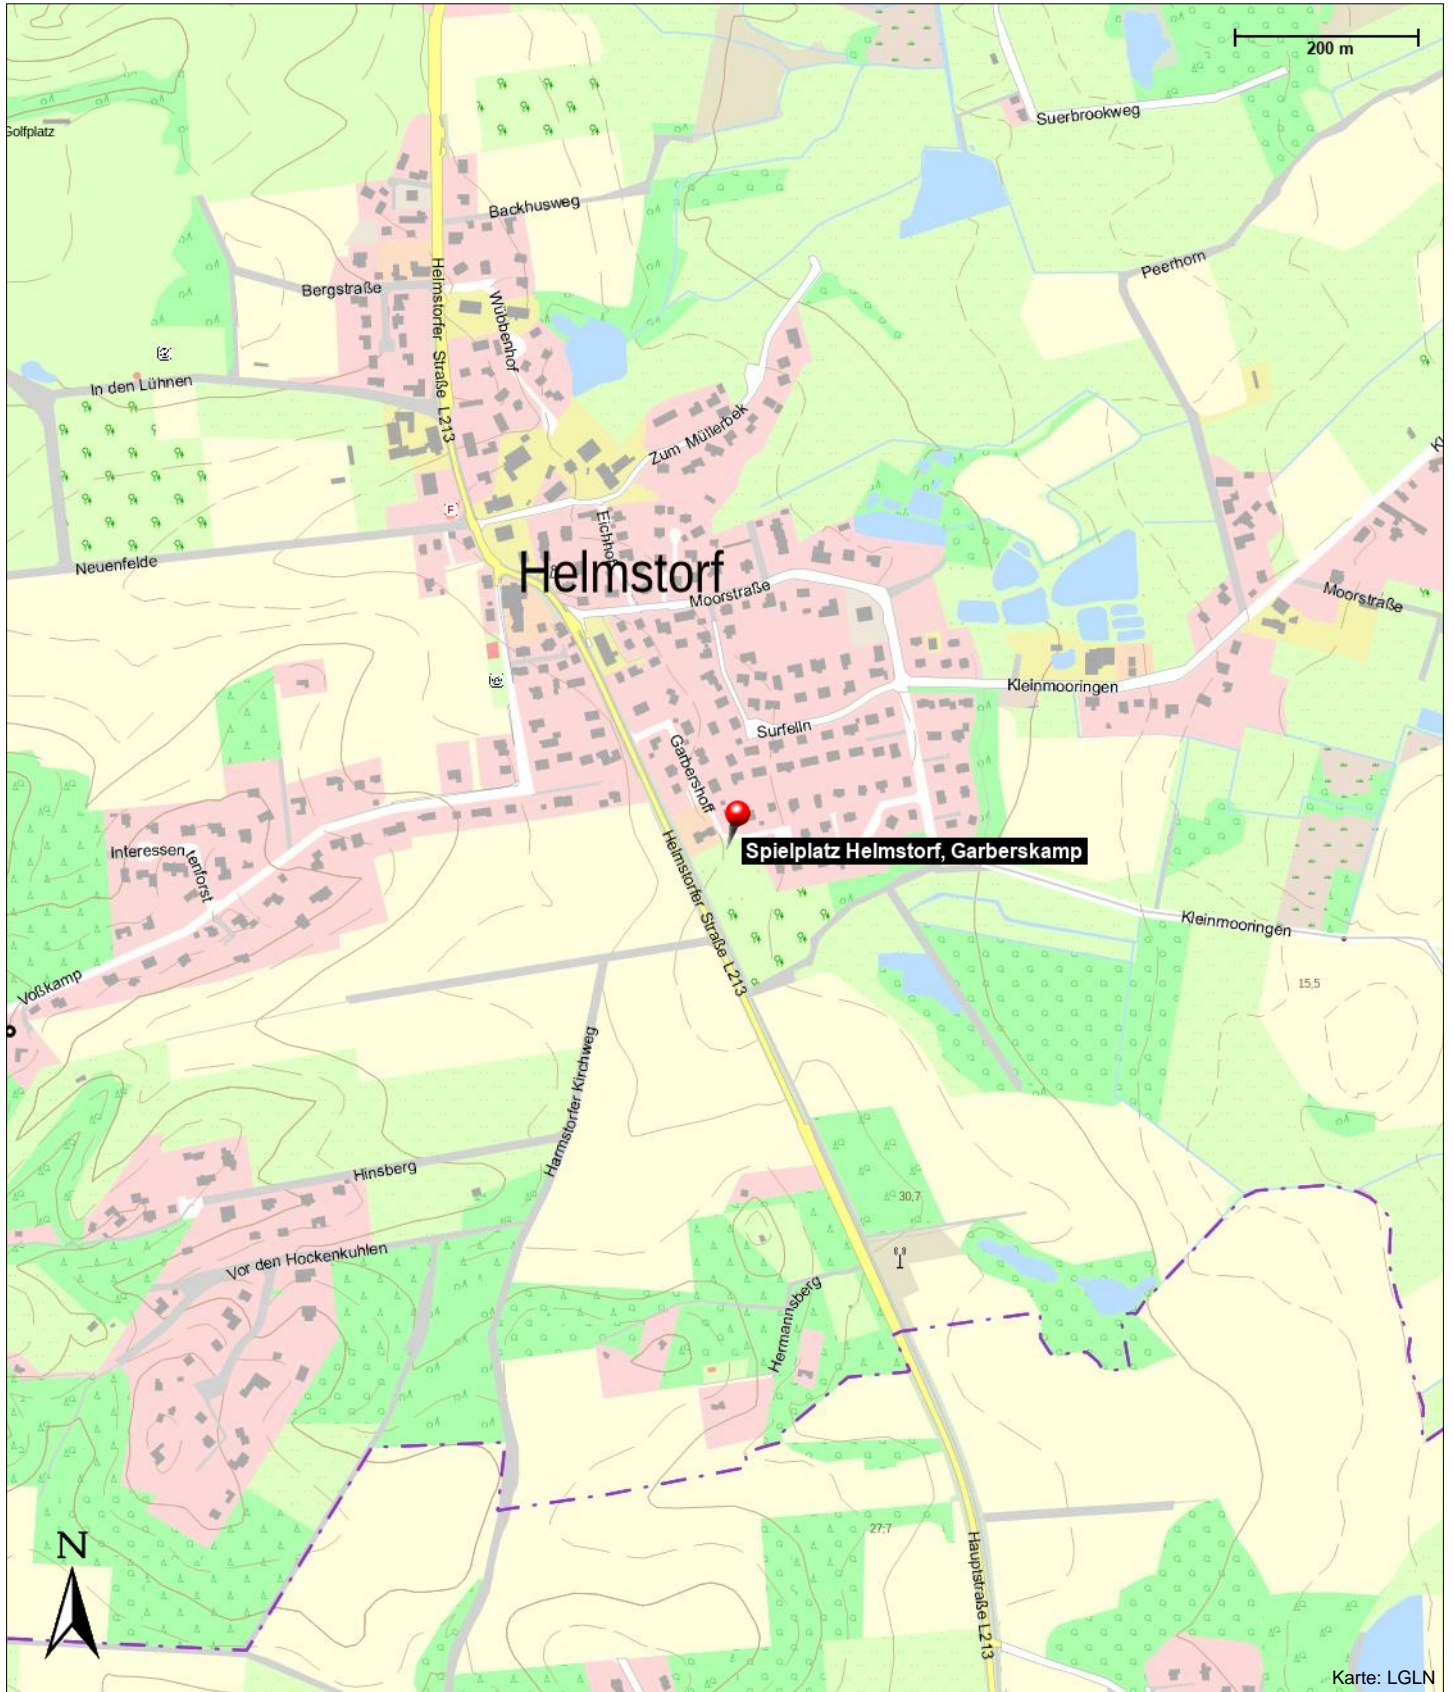

Kontakt

Frau Wolkenhauer
Garberskamp
21218 Seevetal

Position

N 53° 21.68531', E 009° 59.22985'

Spielplatz Helmstorf, Garberskamp

Garberskamp
21218 Seevetal

Telefon: 04105 55-2269
E-Mail: g.wolkenhauer@seevetal.de