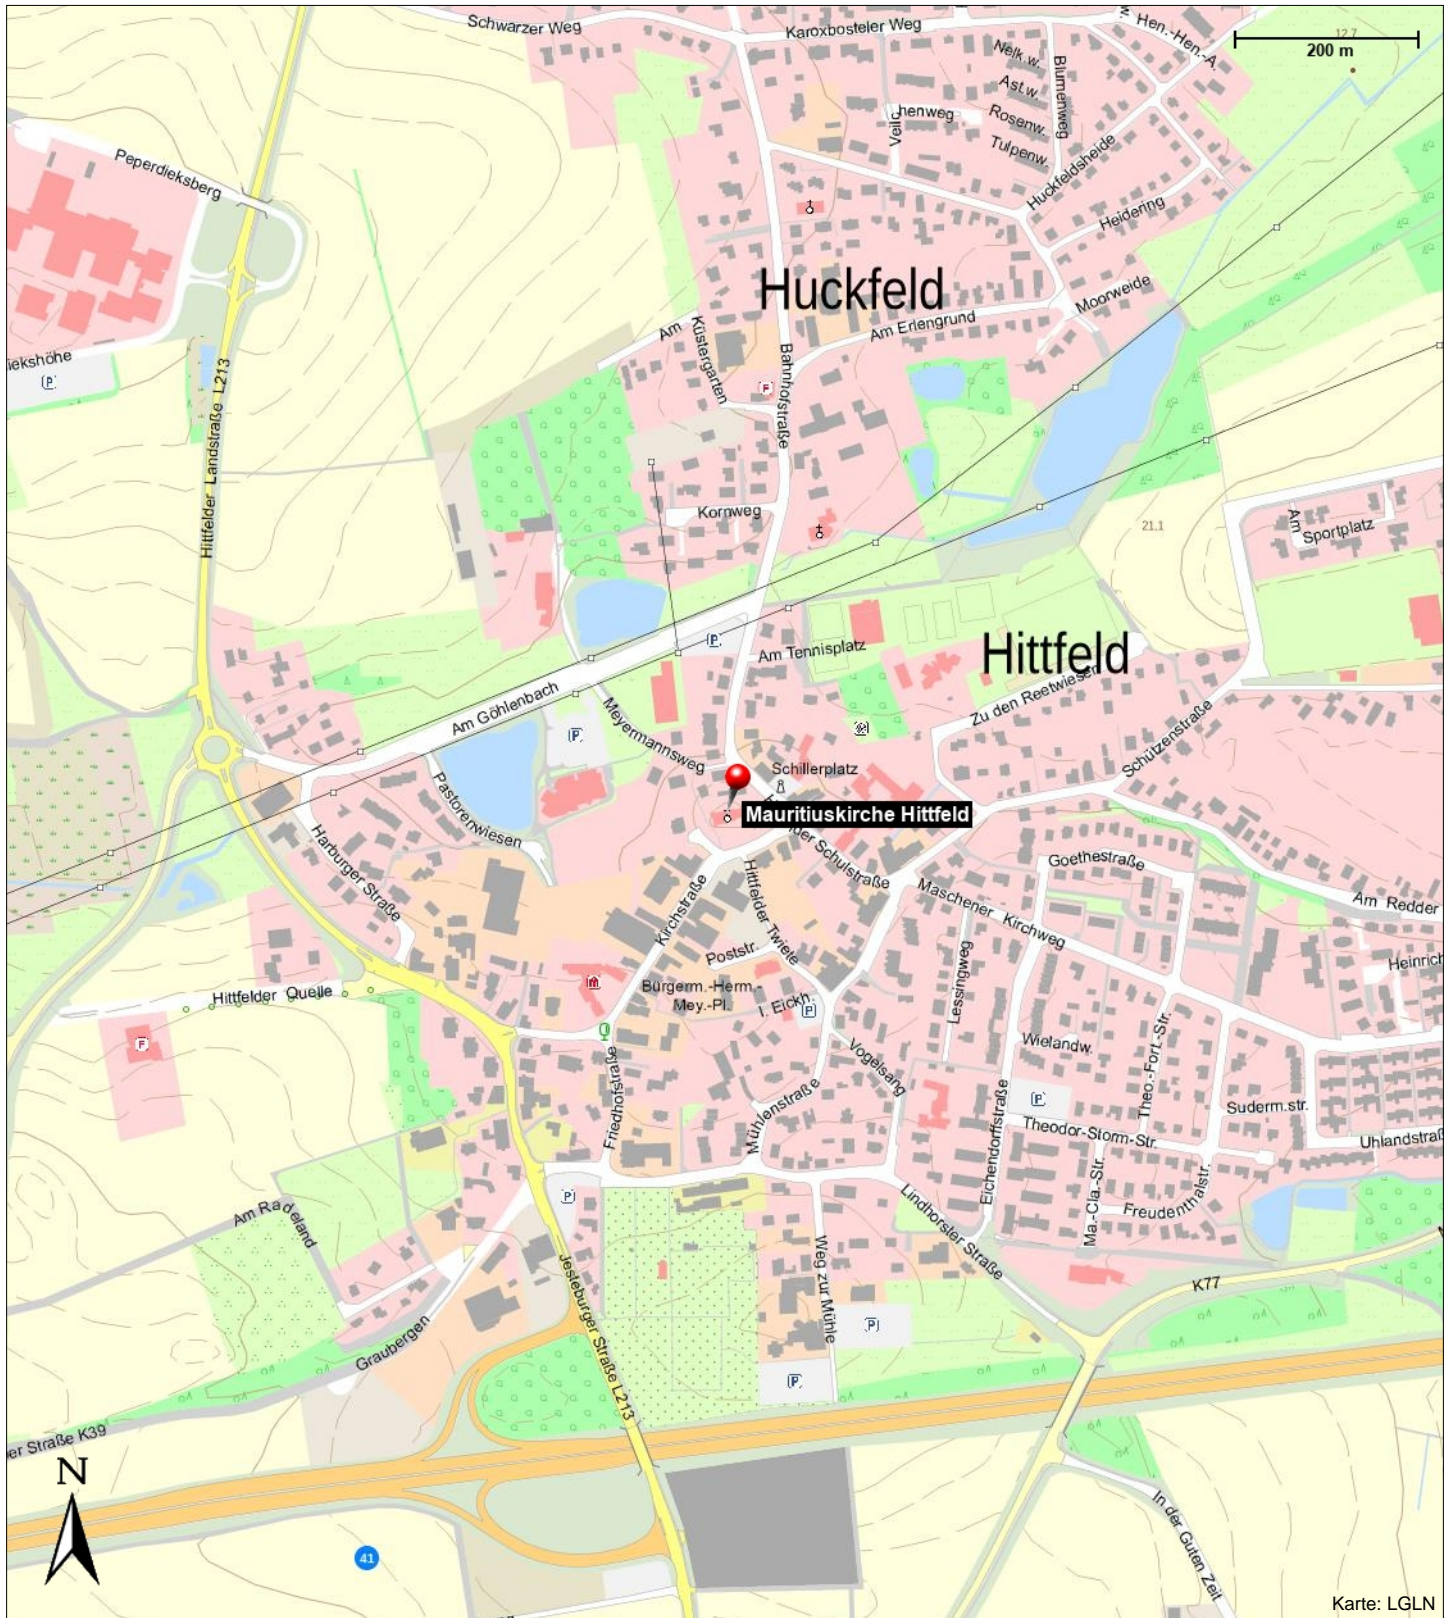

Mauritiuskirche Hittfeld

Kirchstraße 23
21218 Seevetal

Telefon: 04105 570931
Telefax: 04105 570630
E-Mail: Kirchenbuero@Kirchengemeinde-Hittfeld.de
Internet: <https://kirchengemeinde-hittfeld.de/>