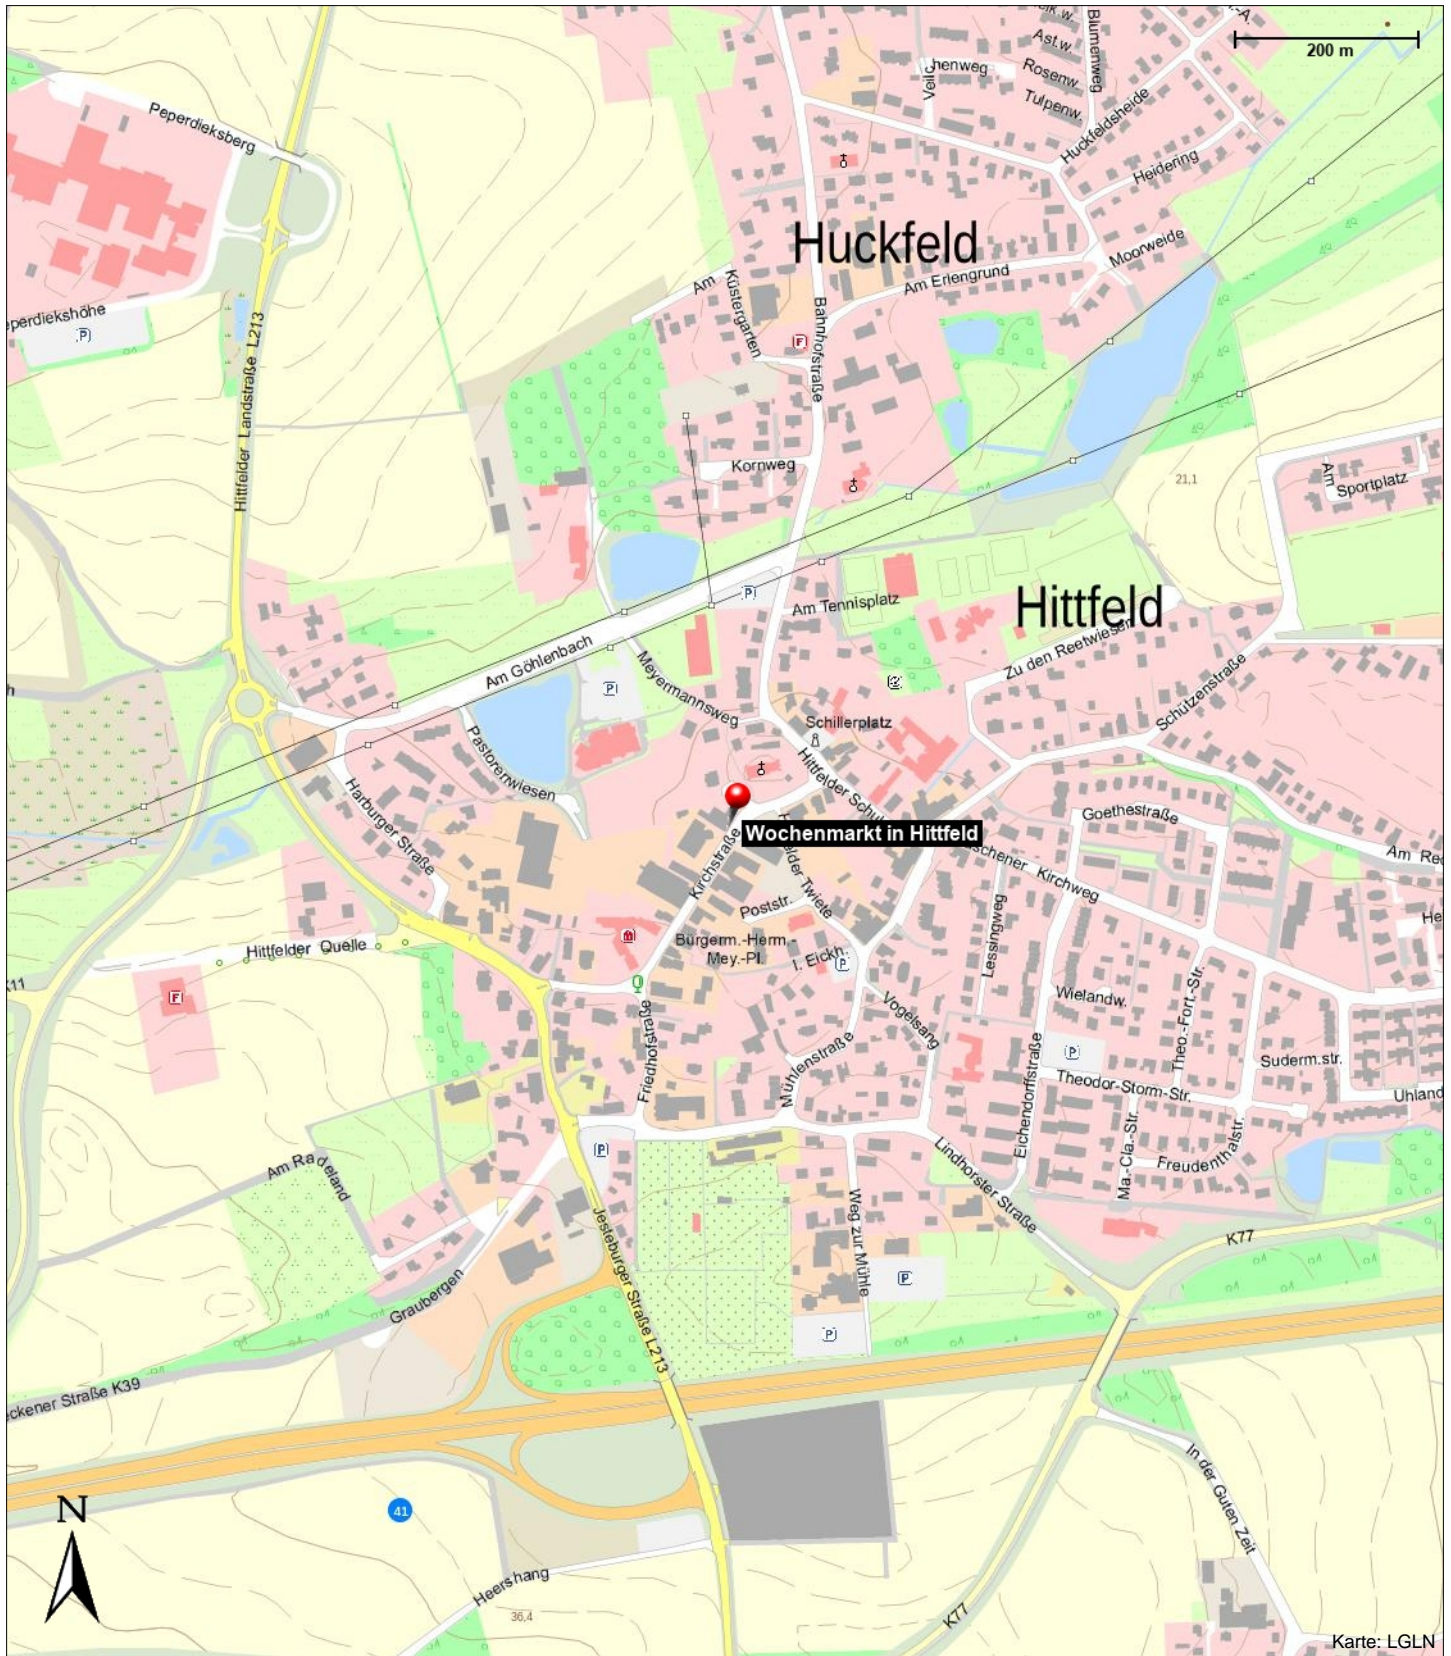

Wochenmarkt in Hittfeld

Kirchstraße 11
21218 Seevetal
Parkplatz hinter dem Rathaus

Informationen

(see/ba)

Kontakt

Kirchstraße 11
21218 Seevetal, Parkplatz hinter dem Rathaus

Öffnungszeiten

Samstag, 07.00 bis 13.00 Uhr

Position

N 53° 23.16084', E 009° 58.91410'

Wochenmarkt in Hittfeld

Kirchstraße 11
 21218 Seevetal
 Parkplatz hinter dem Rathaus

Wochenmarkt in Hittfeld

Kirchstraße 11
 21218 Seevetal
 Parkplatz hinter dem Rathaus